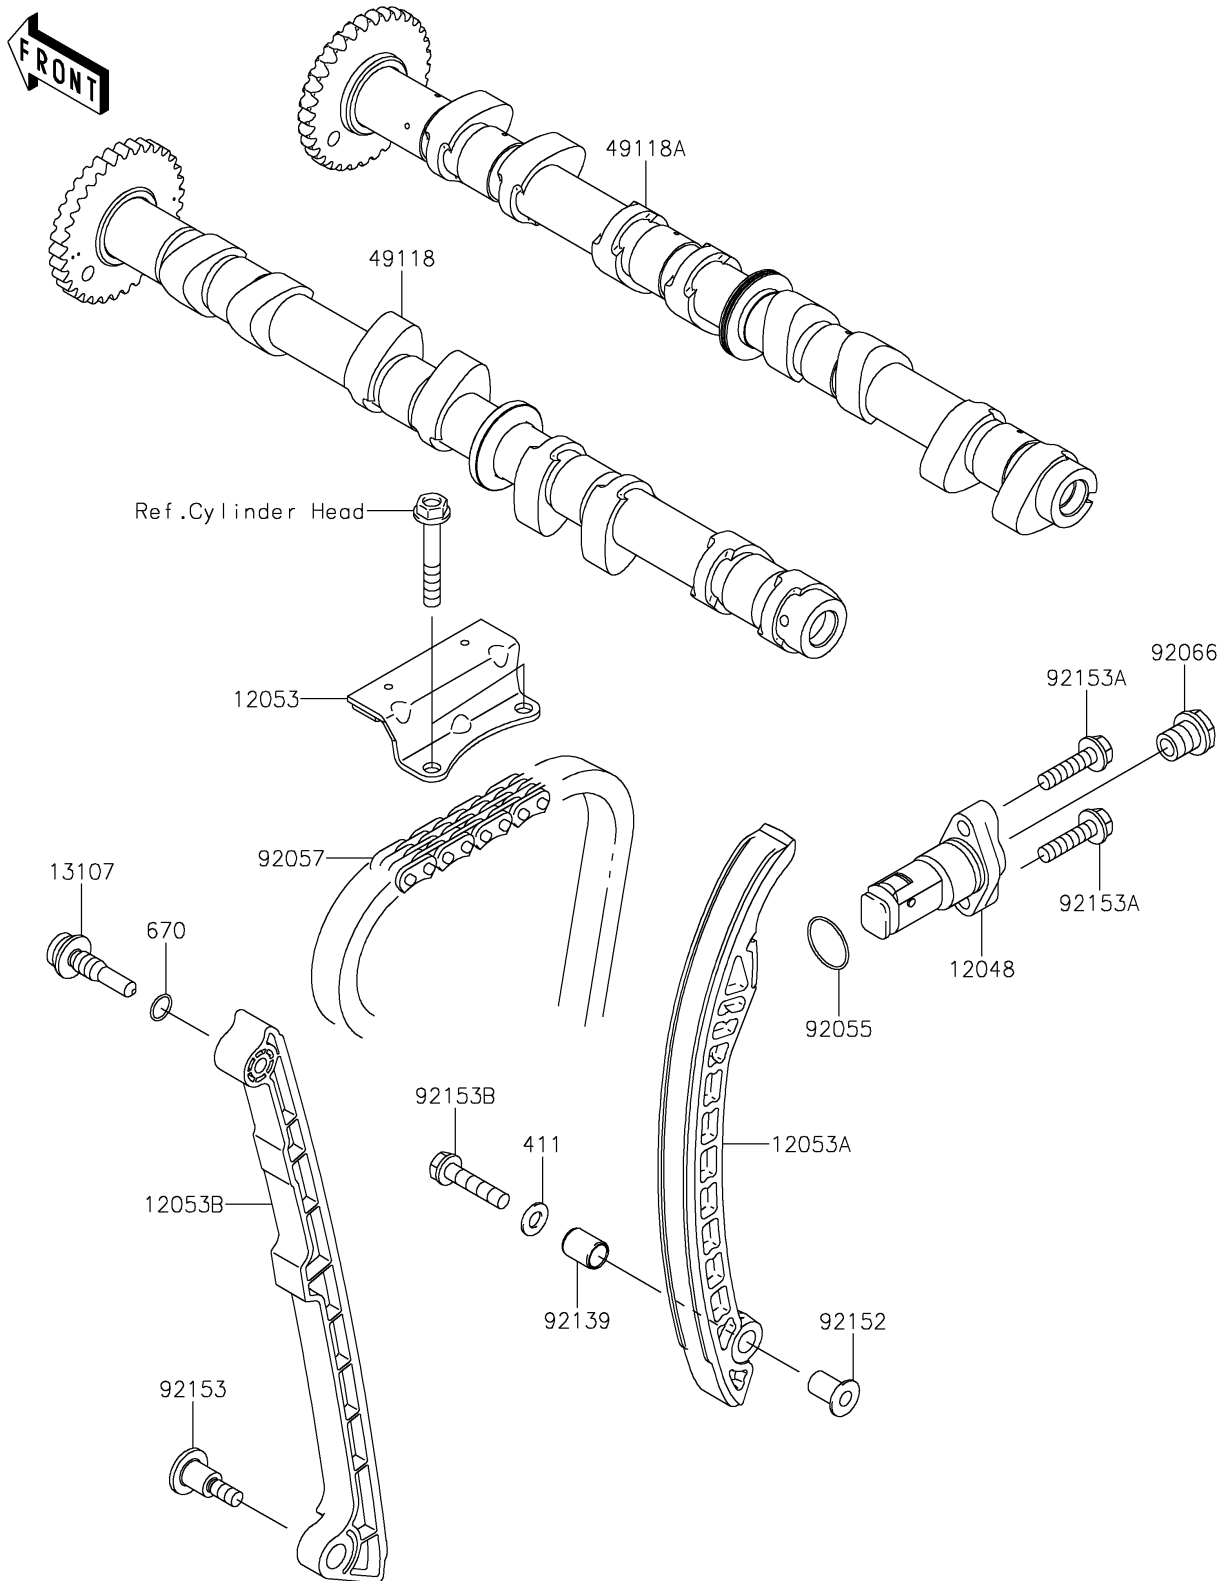

2026 Ultra 310LX

PARTS DIAGRAM

Camshaft(s)/Tensioner

E1230

2026 Ultra 310LX

PARTS LIST

Camshaft(s)/Tensioner

ITEM NAME

PART NUMBER

QUANTITY
