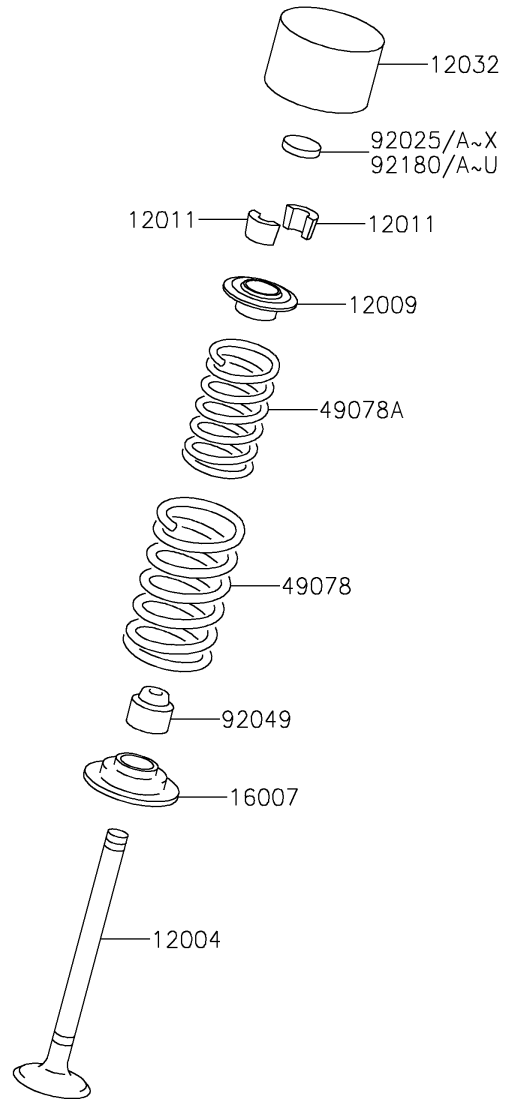

2026 Ultra 310LX

PARTS DIAGRAM

Valve(s)

E1210

(EX)

(IN)

2026 Ultra 310LX

PARTS LIST

Valve(s)

ITEM NAME

PART NUMBER

QUANTITY
