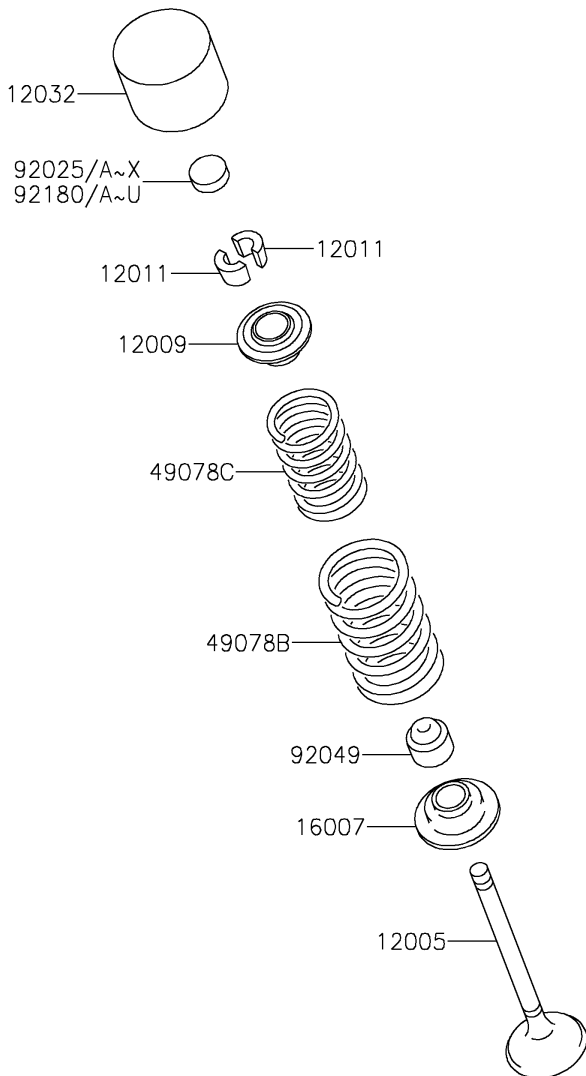

2026 Ultra 310LX

PARTS DIAGRAM

Valve(s)

E1210

(EX)

(IN)

2026 Ultra 310LX

PARTS LIST

Valve(s)

ITEM NAME

PART NUMBER

QUANTITY
