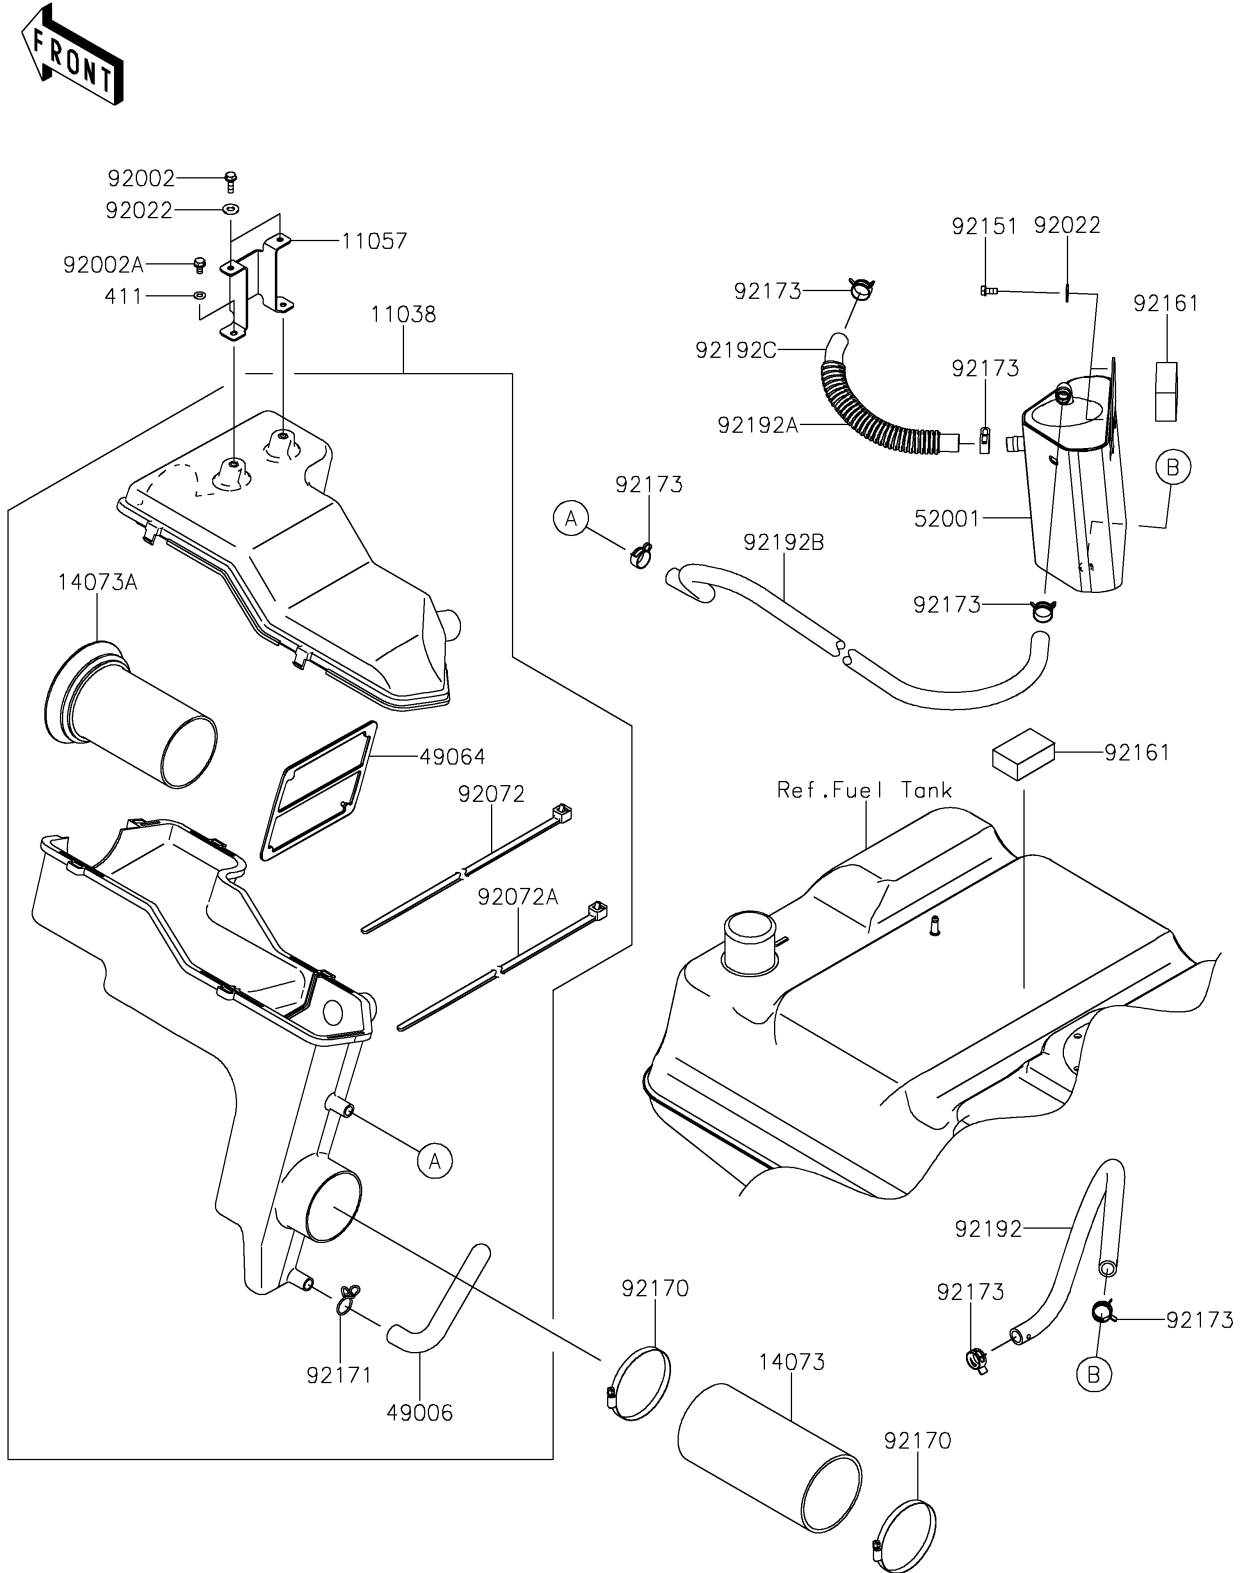

2026 Ultra 310LX

PARTS DIAGRAM

Intake Silencer

E1130

2026 Ultra 310LX

PARTS LIST

Intake Silencer

ITEM NAME

PART NUMBER

QUANTITY
