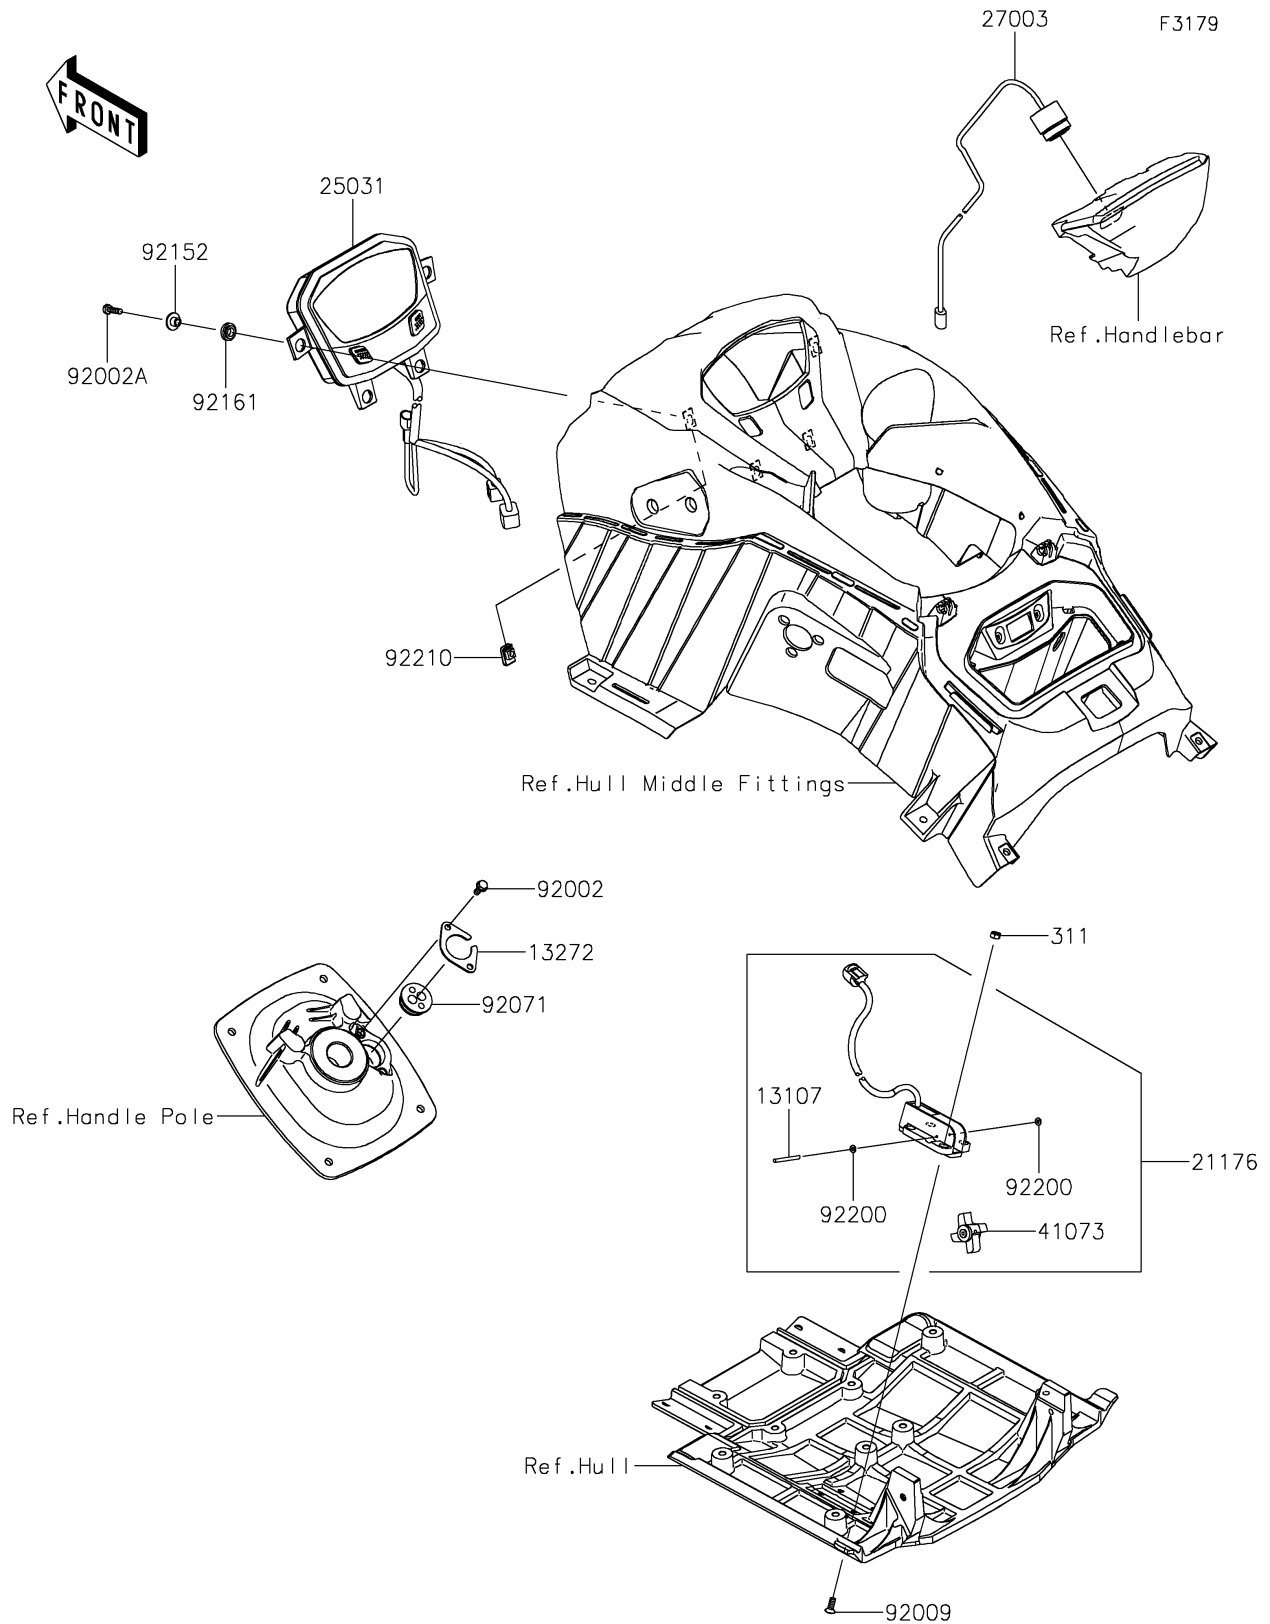

2026 STX 160X

PARTS DIAGRAM

Meters(DSFNN/DTFNN)

2026 STX 160X

PARTS LIST

Meters(DSFNN/DTFNN)

Kawasaki

Let the Good Times Roll®

ITEM NAME

PART NUMBER

QUANTITY
