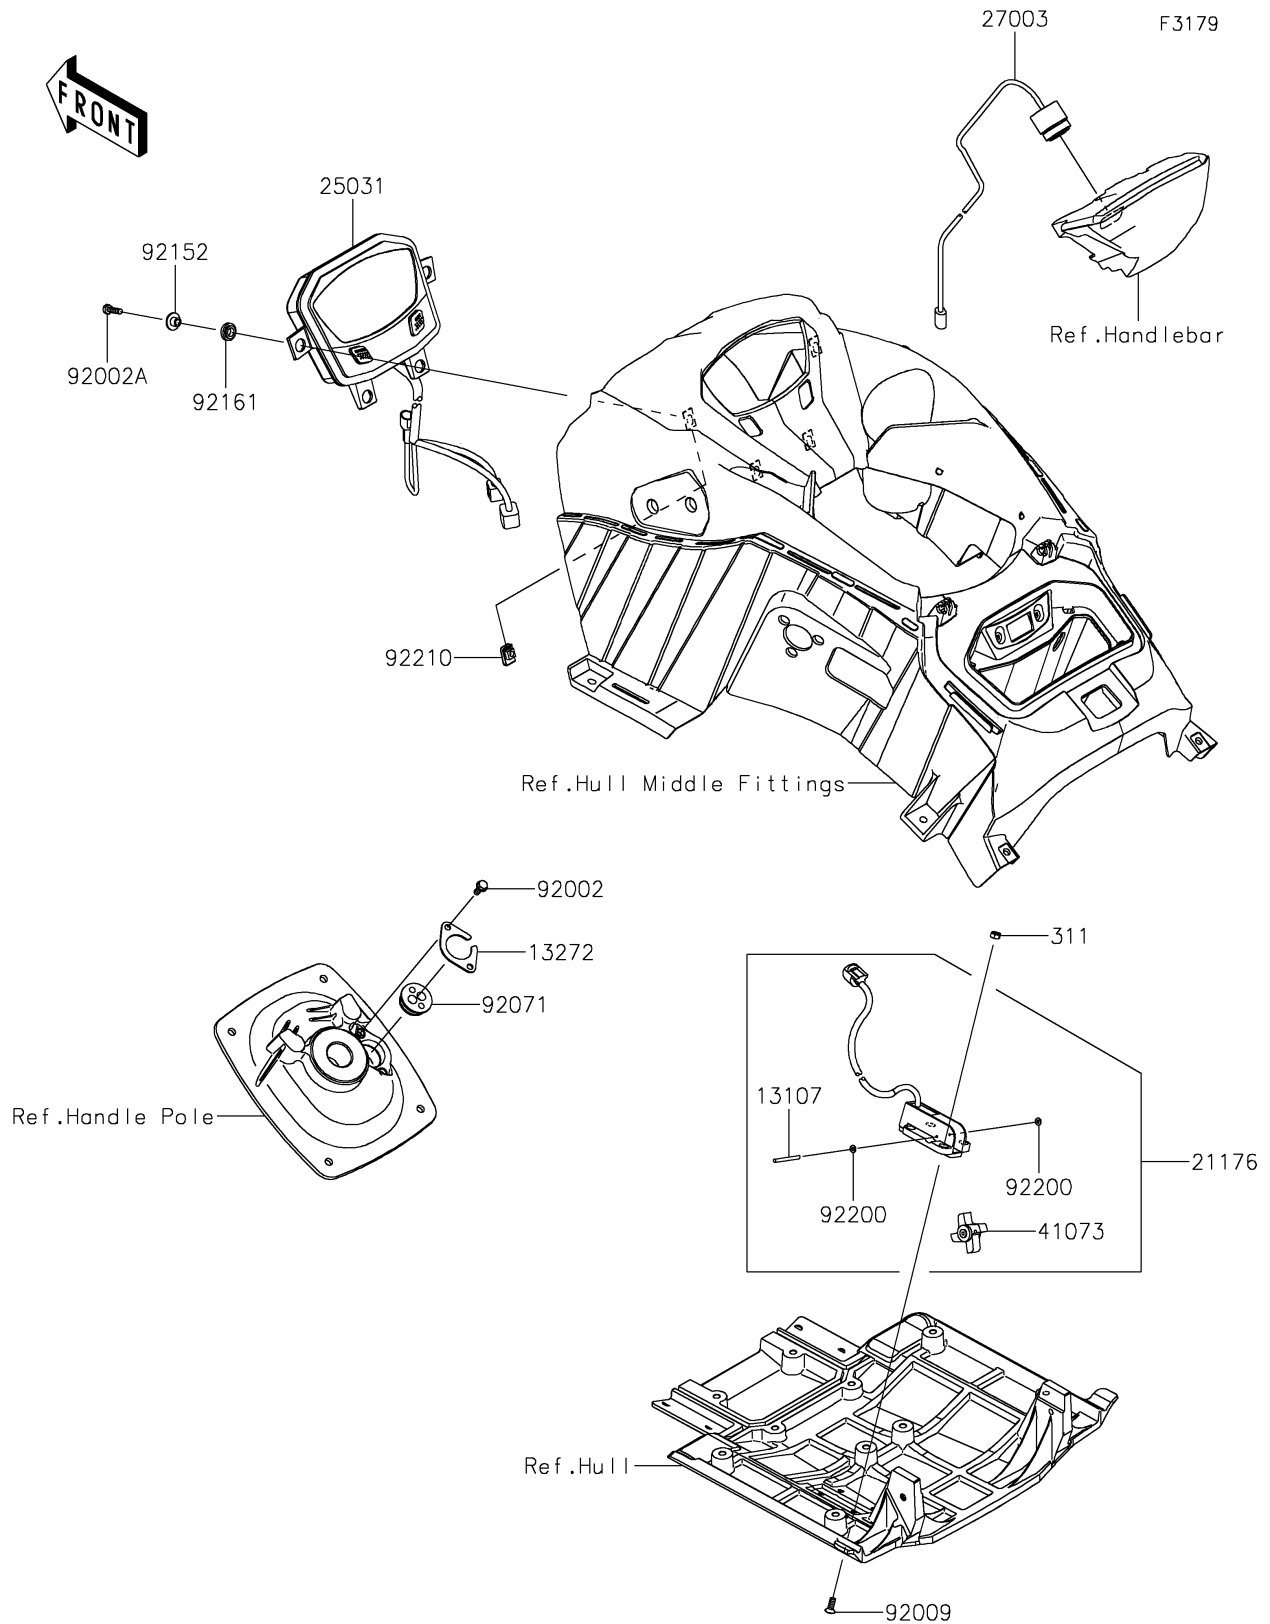

2025 STX 160X

PARTS DIAGRAM

Meters(DSFNN/DTFNN)

2025 STX 160X

PARTS LIST

Meters(DSFNN/DTFNN)

Kawasaki

Let the Good Times Roll®

ITEM NAME

PART NUMBER

QUANTITY
