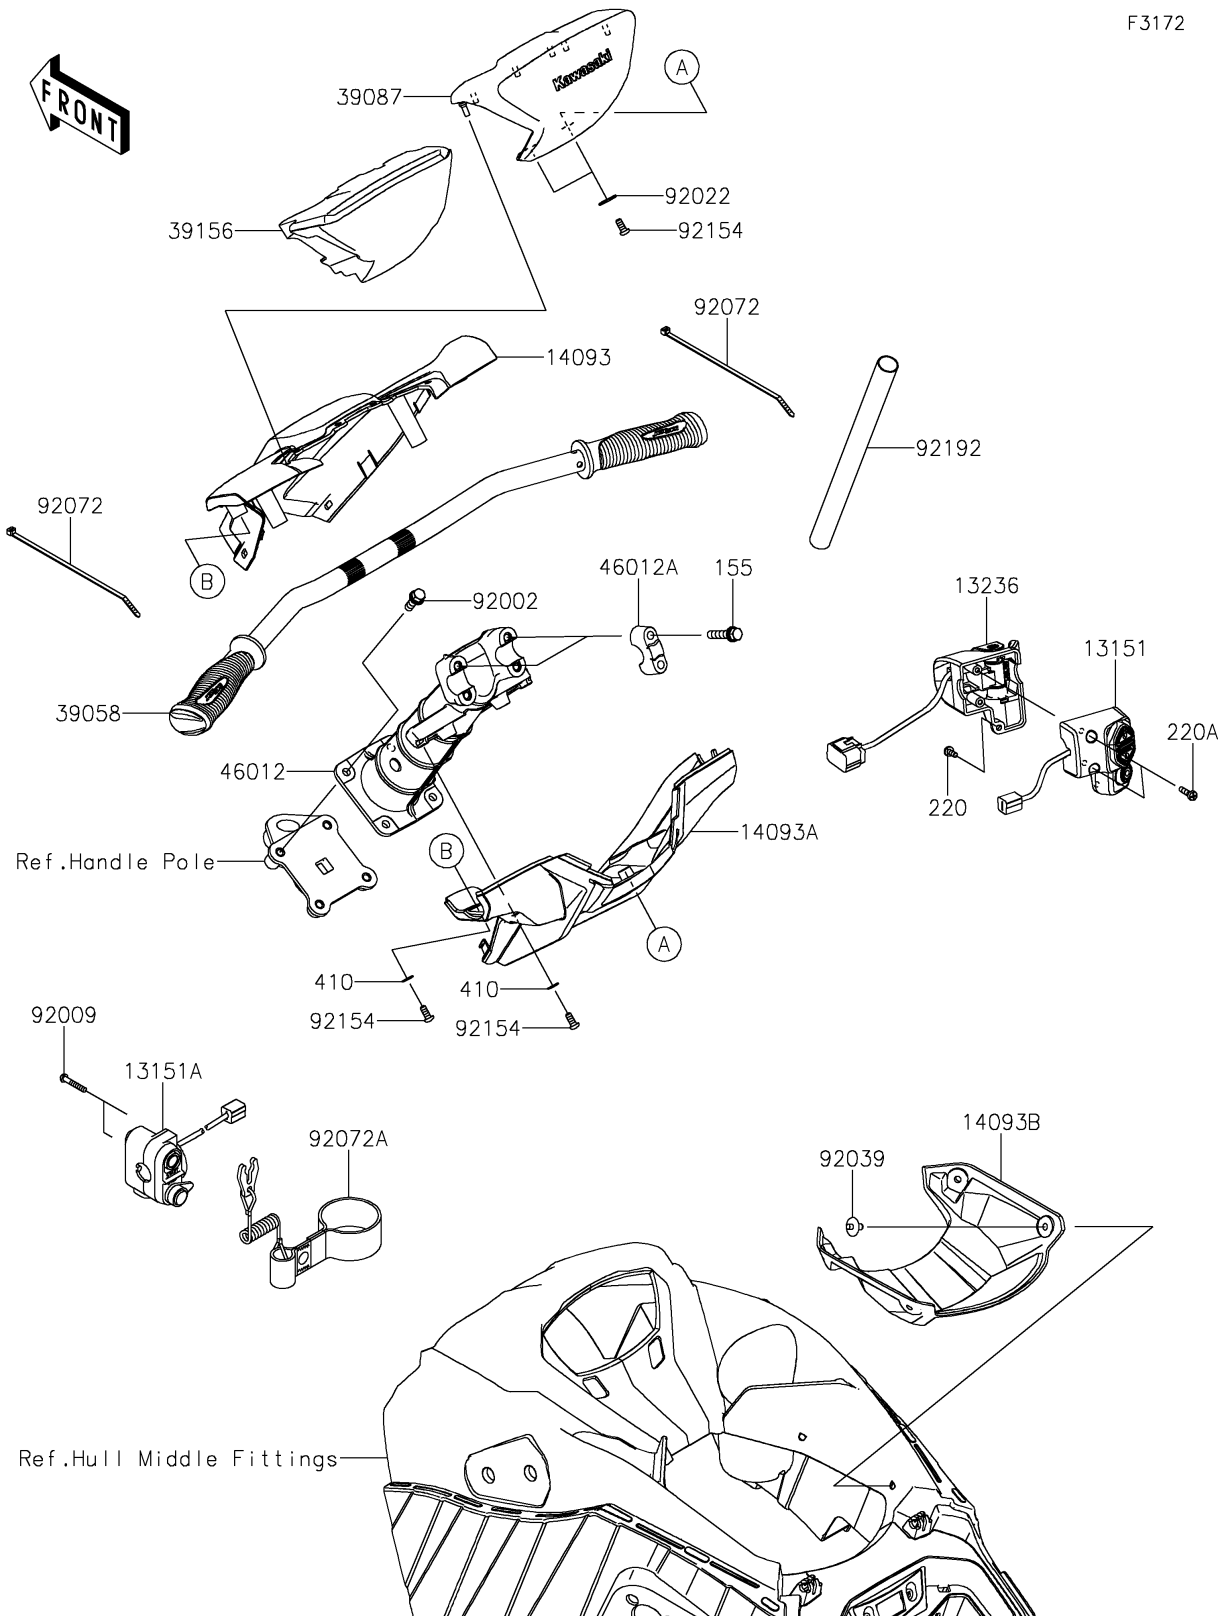

# 2026 STX 160X

## PARTS DIAGRAM

### Handlebar

F3172

## PARTS LIST