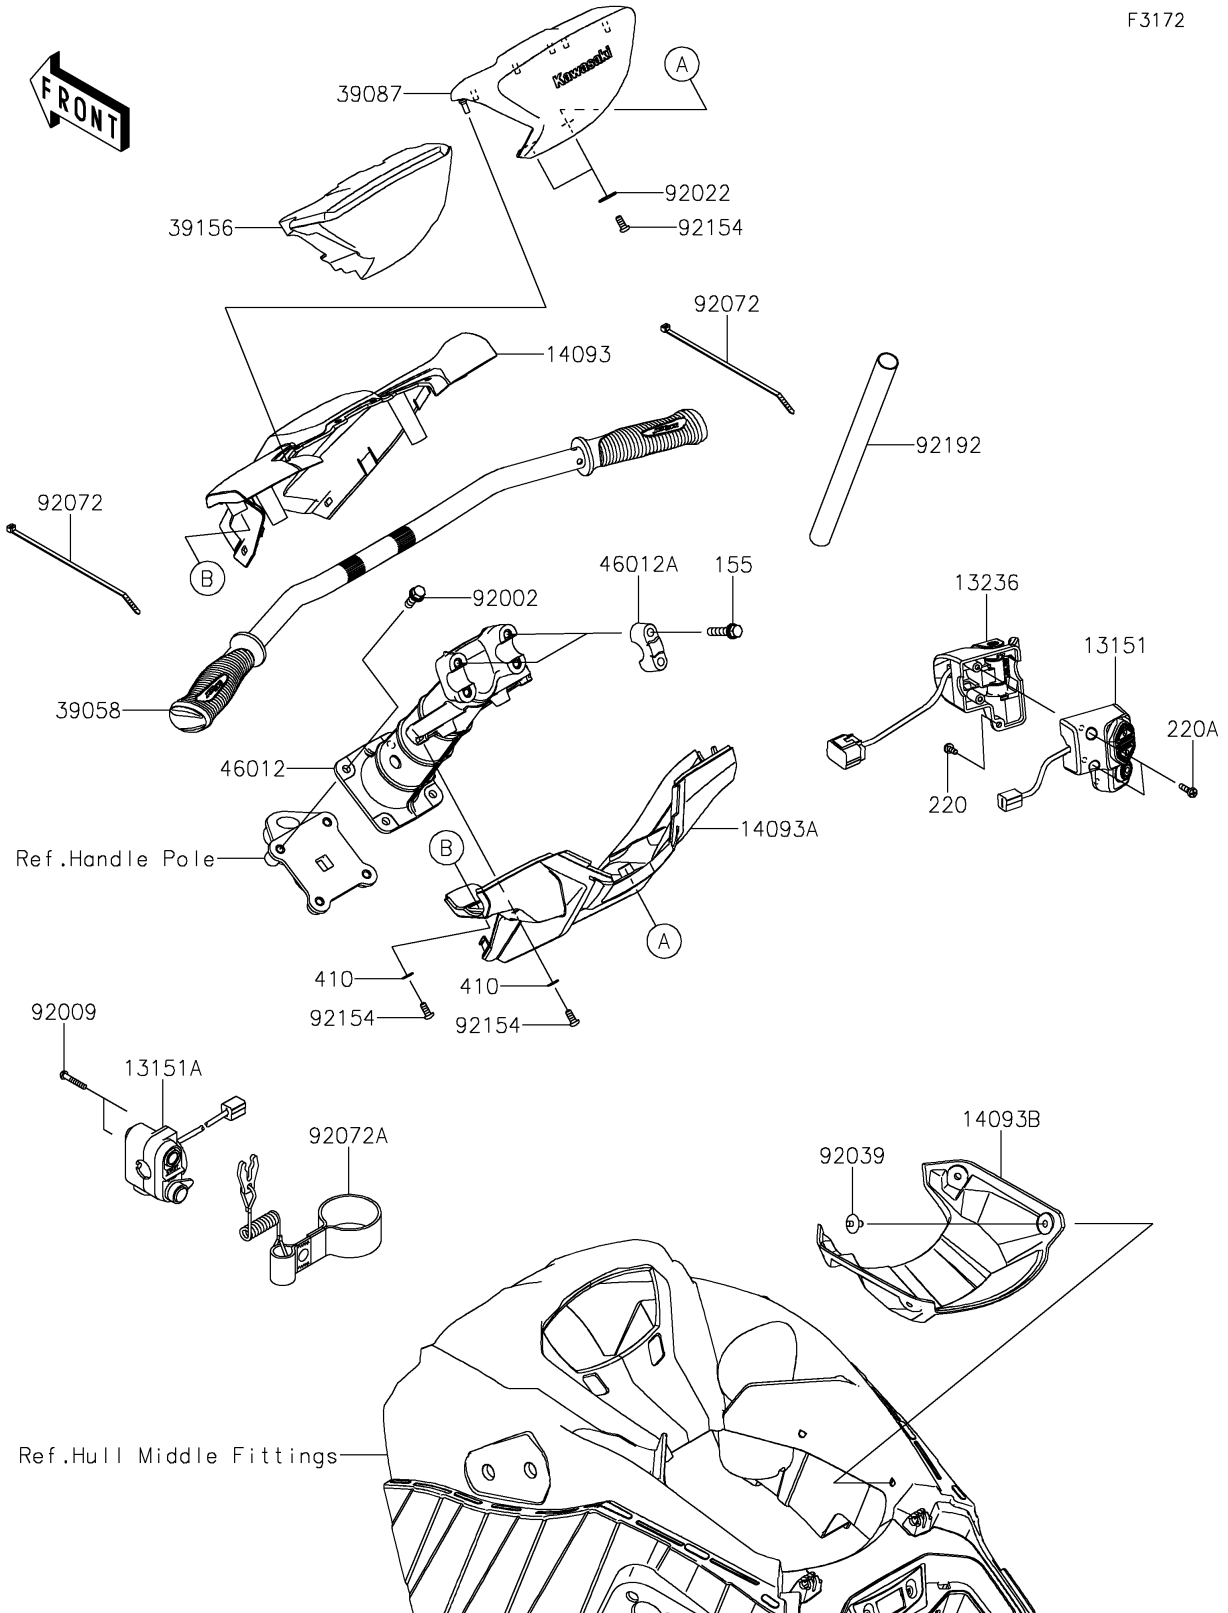

# 2025 STX 160X

## PARTS DIAGRAM

### Handlebar

F3172

## PARTS LIST