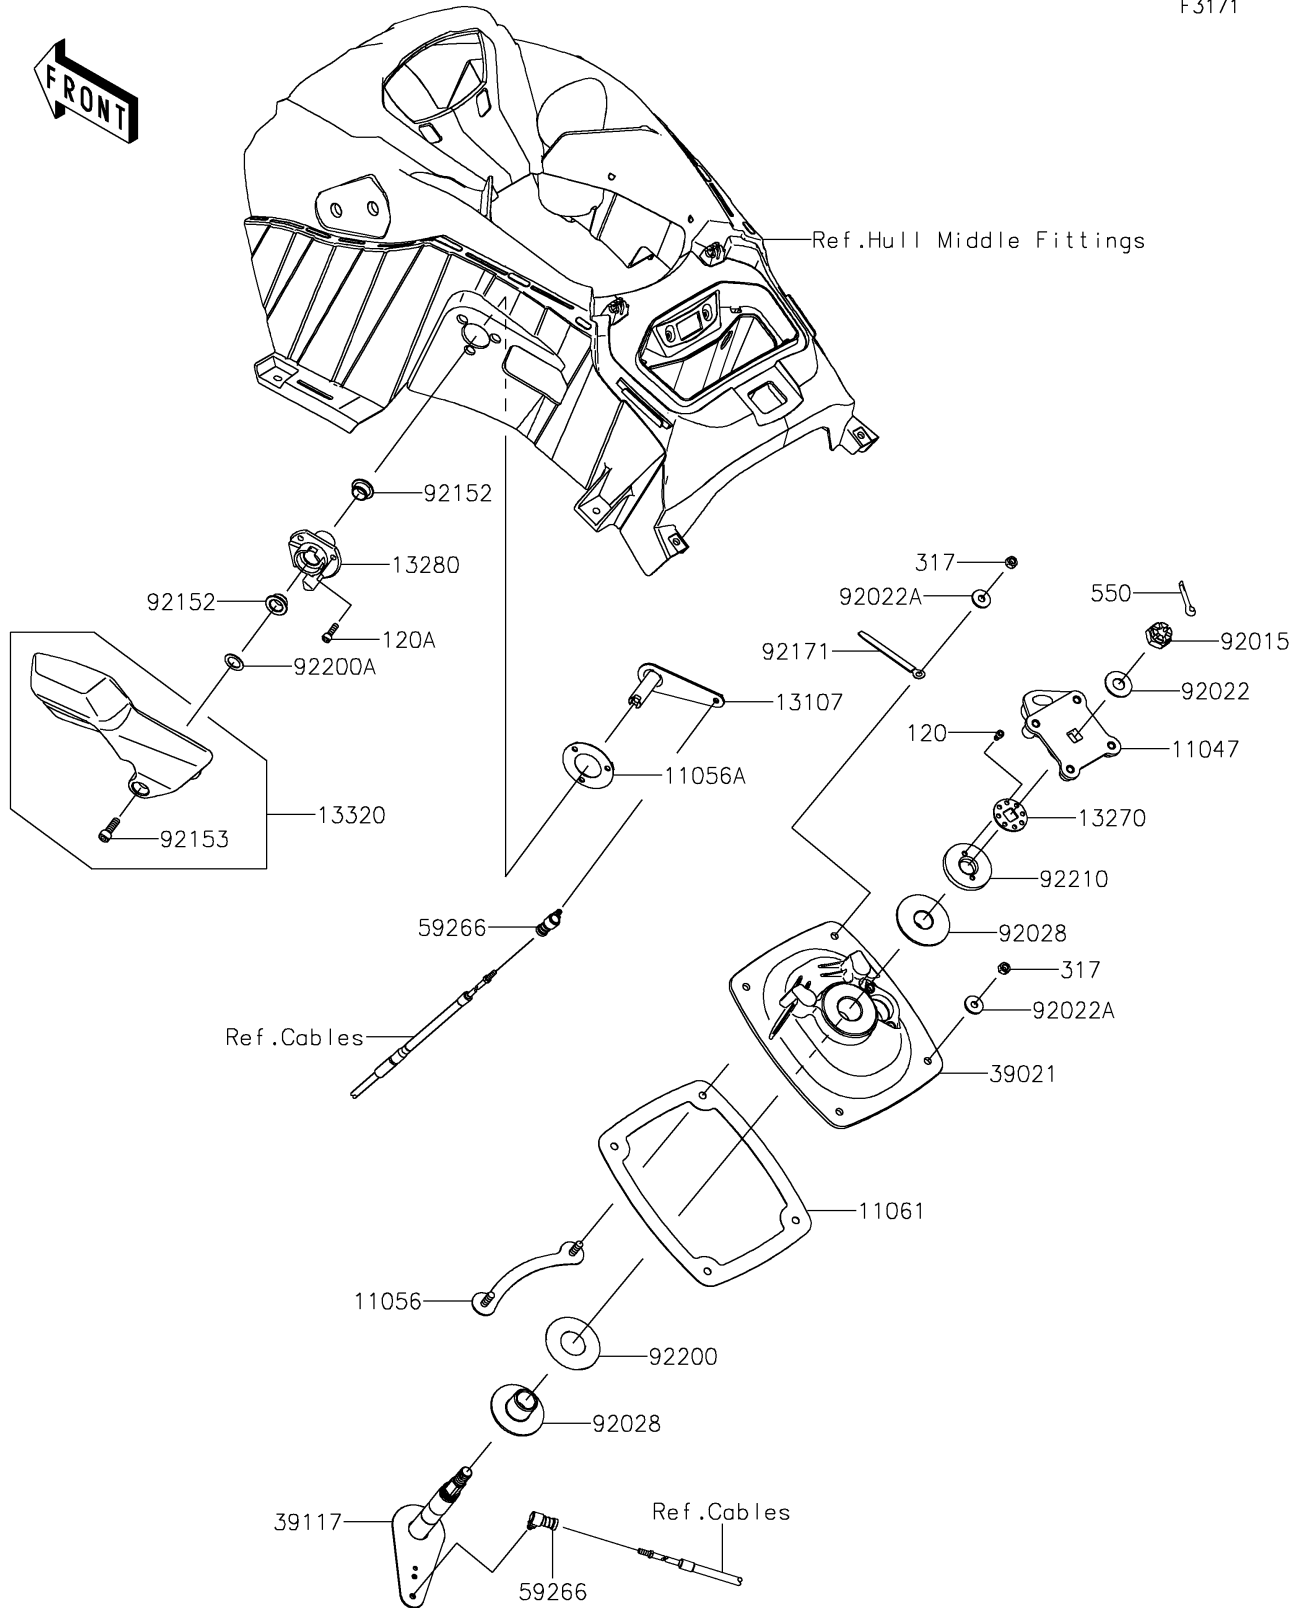

# 2026 STX 160X

## PARTS DIAGRAM

### Handle Pole

F3171

## PARTS LIST