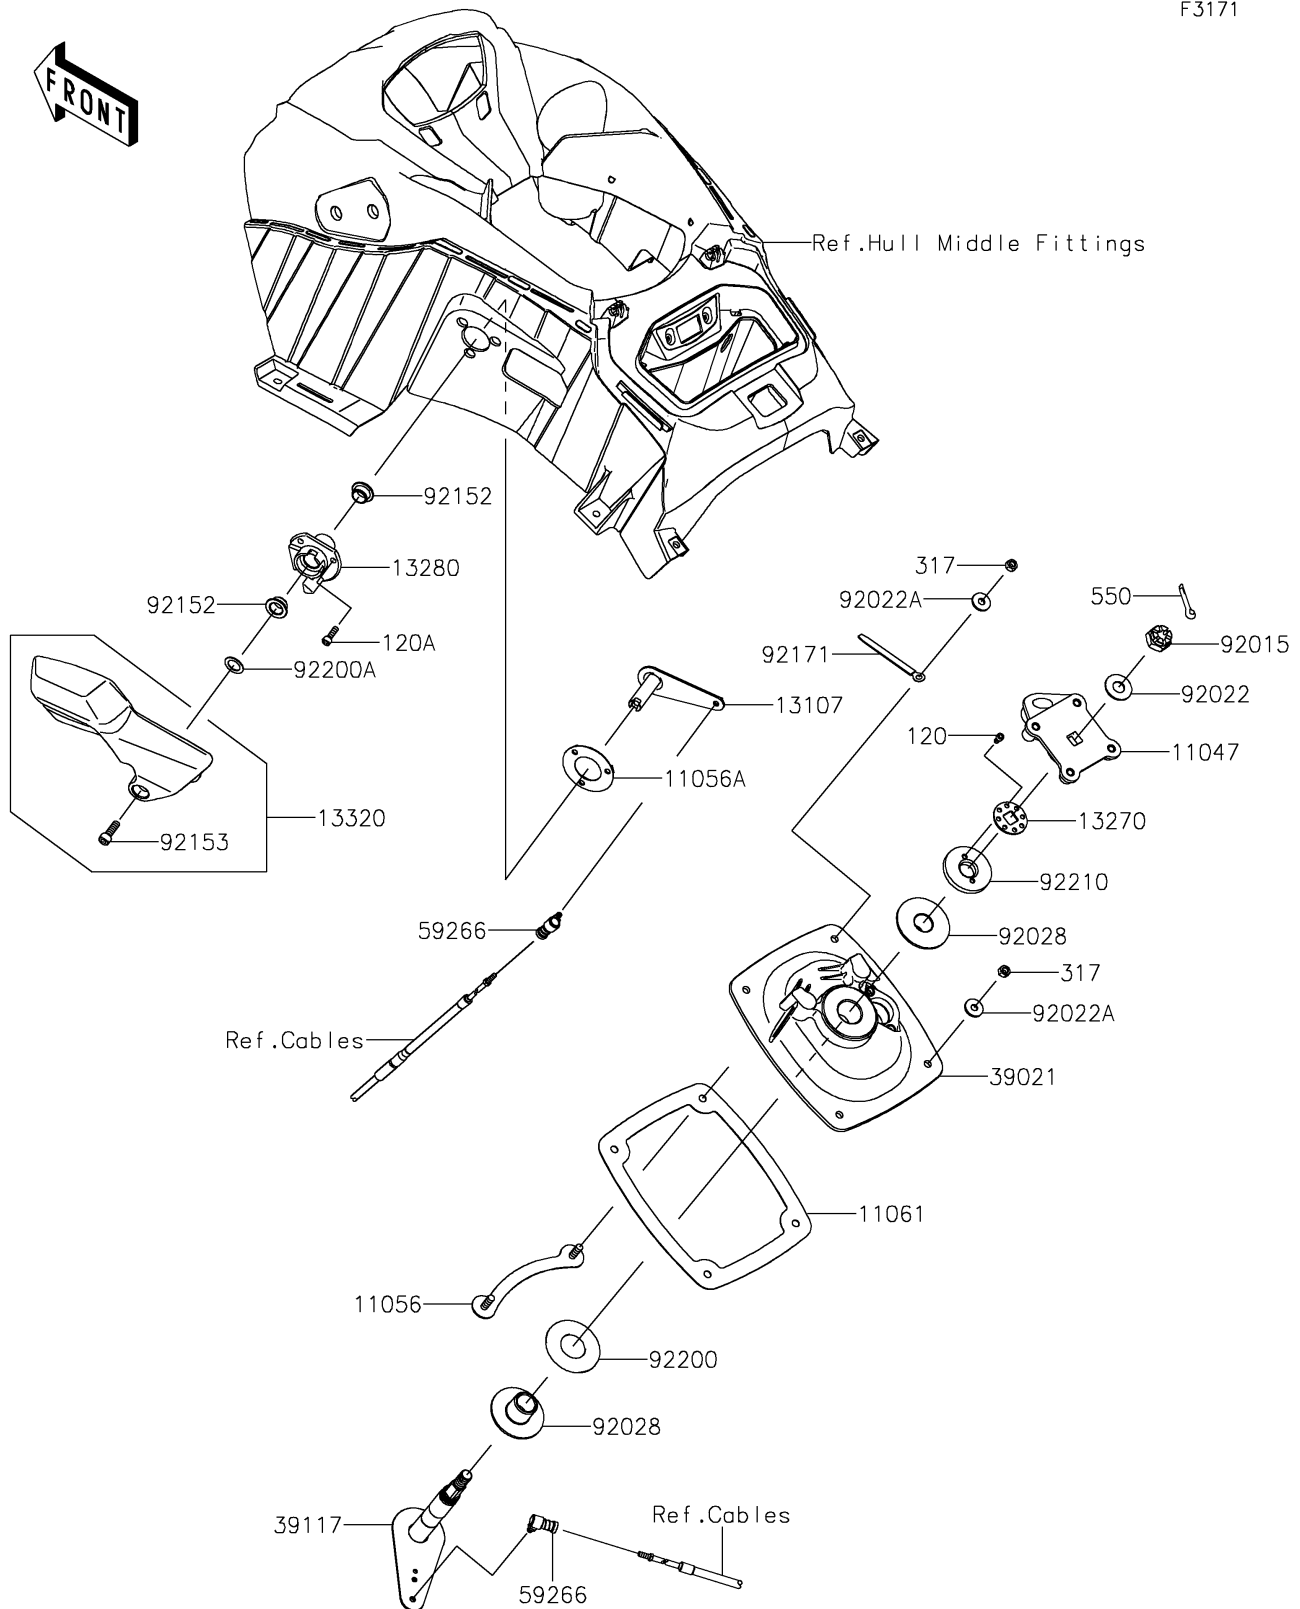

# 2025 STX 160X

## PARTS DIAGRAM

### Handle Pole

F3171

## PARTS LIST