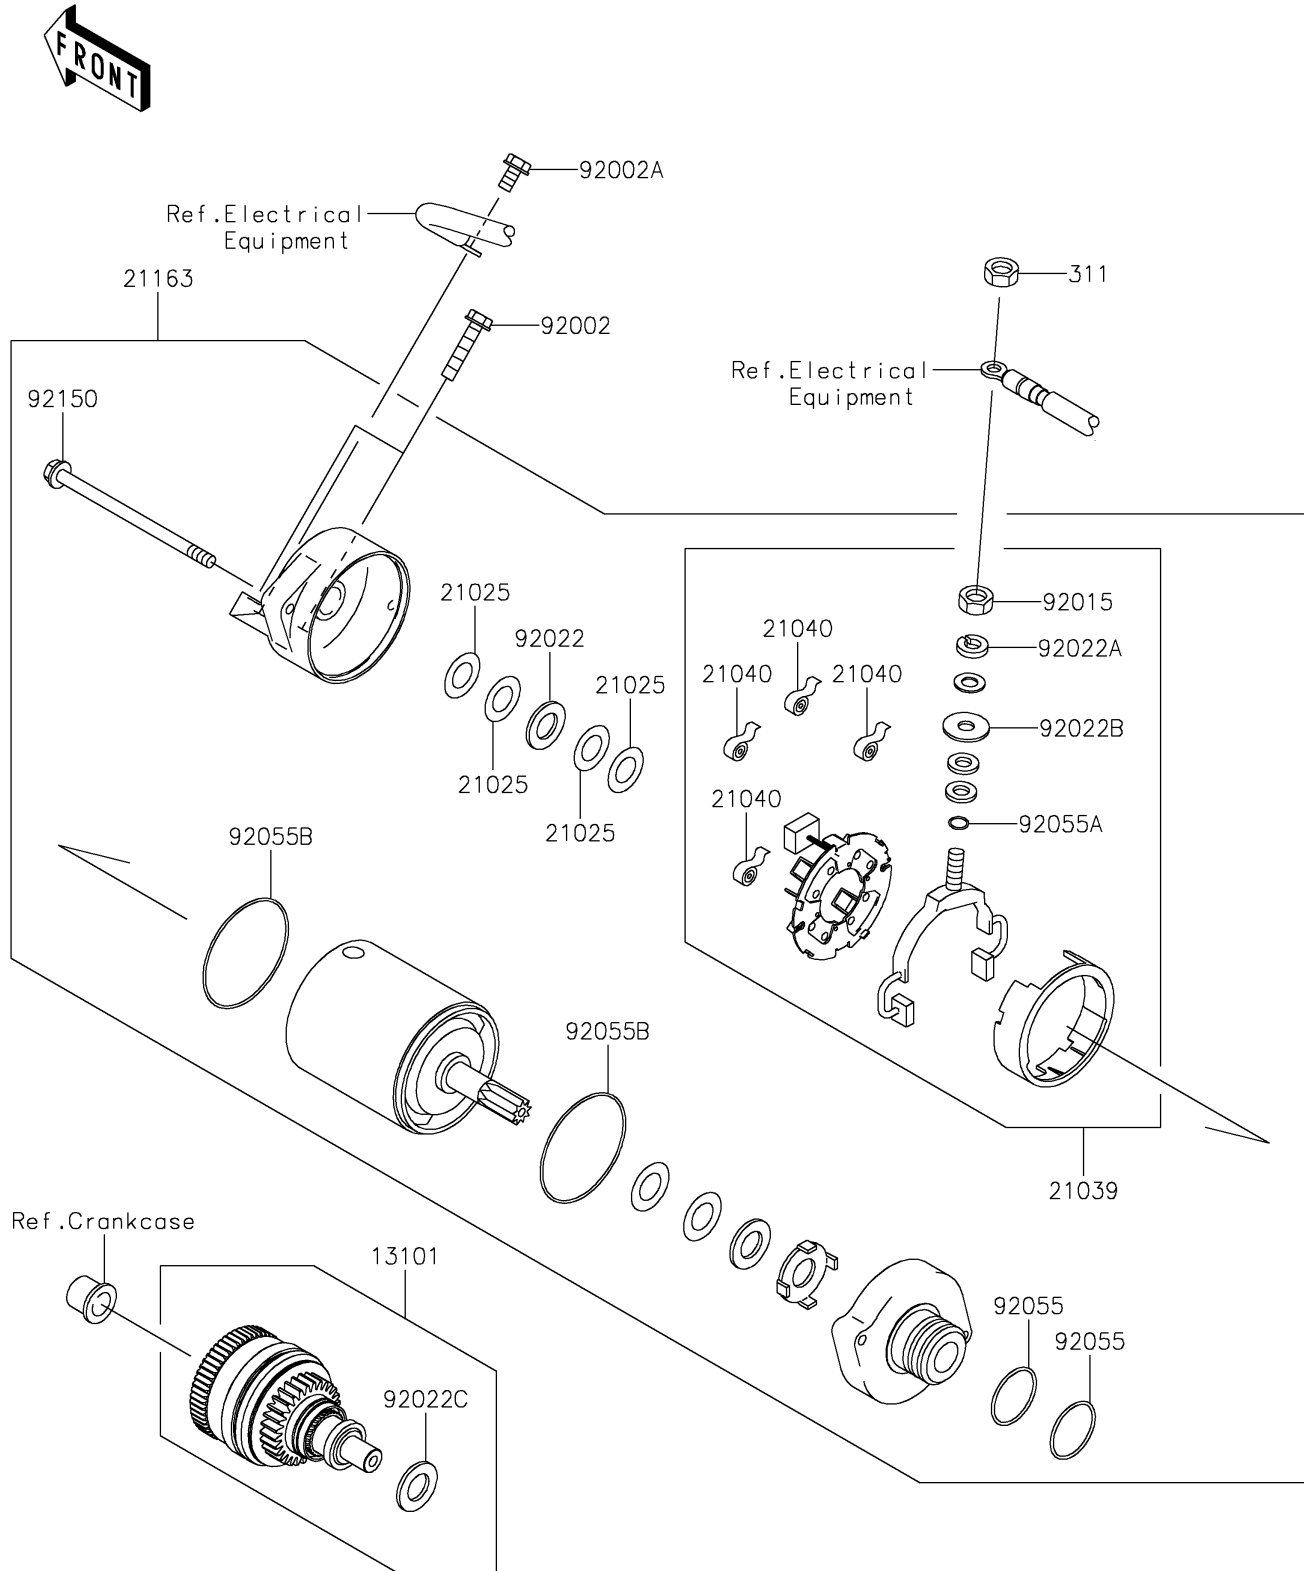

# 2026 STX 160X

## PARTS DIAGRAM

### Starter Motor

E1840

## PARTS LIST