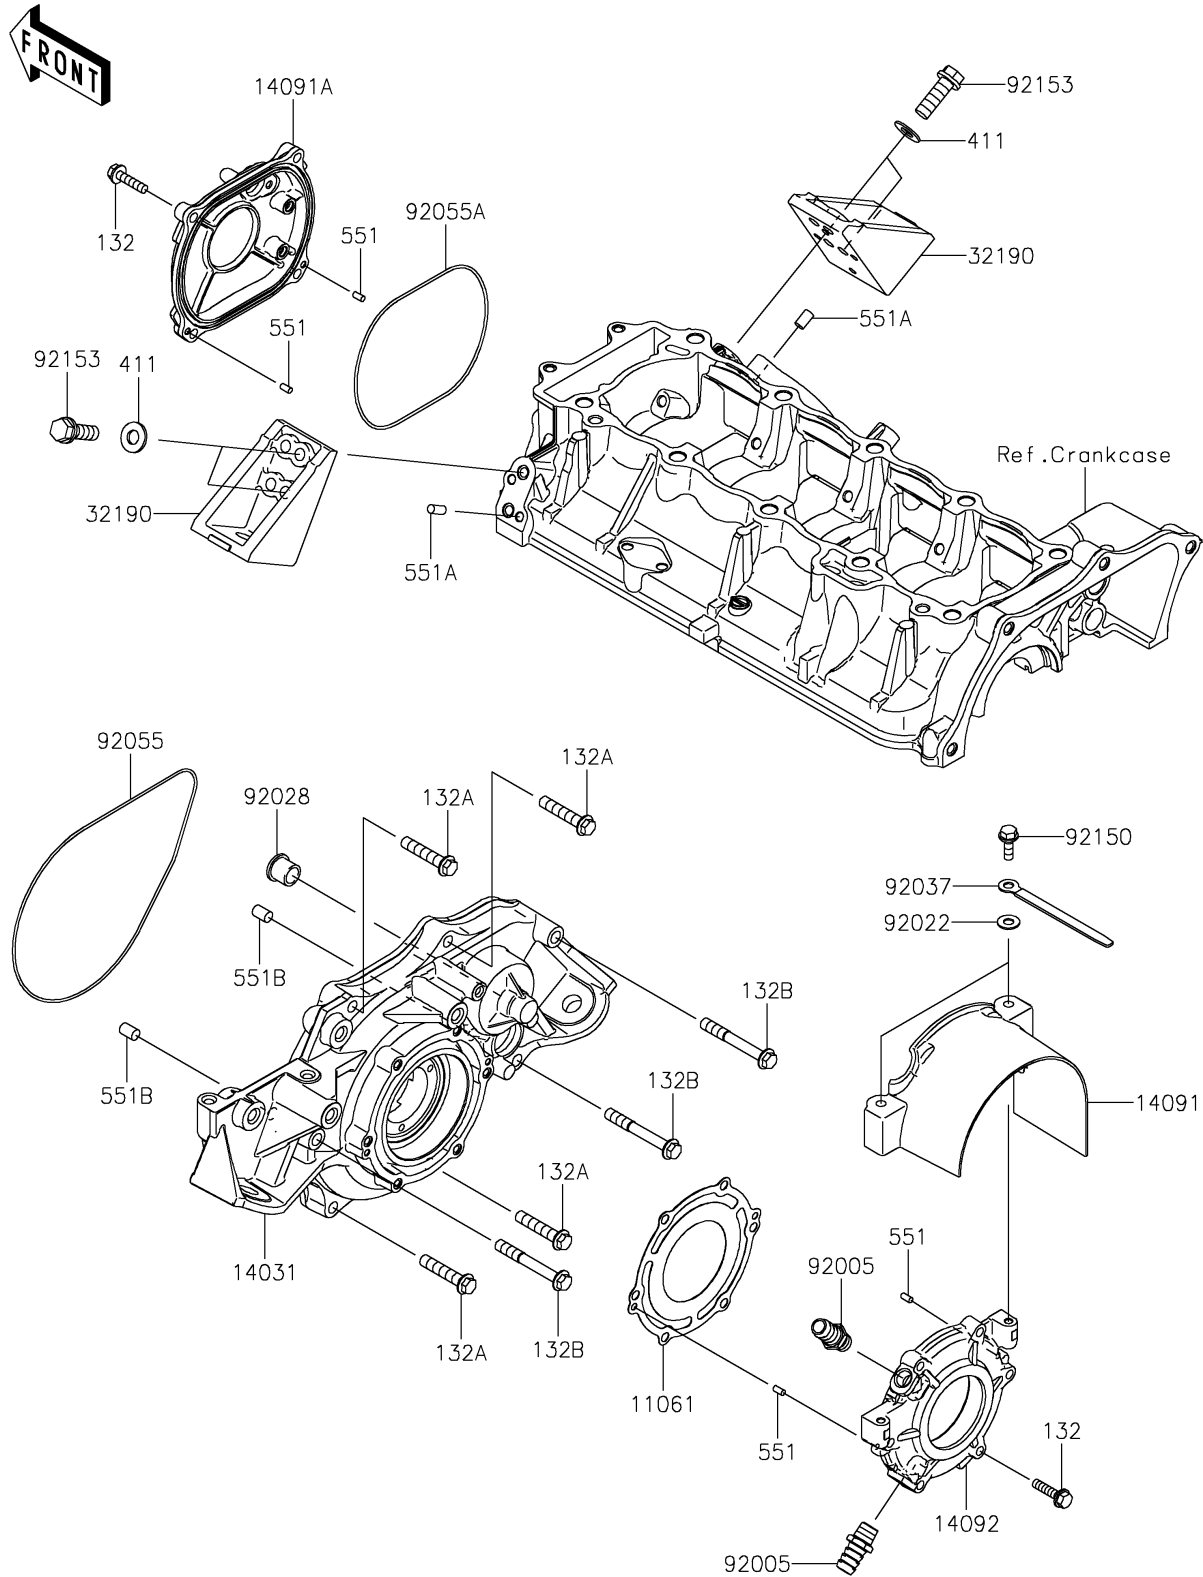

# 2026 STX 160X

## PARTS DIAGRAM

### Engine Cover(s)

E1431