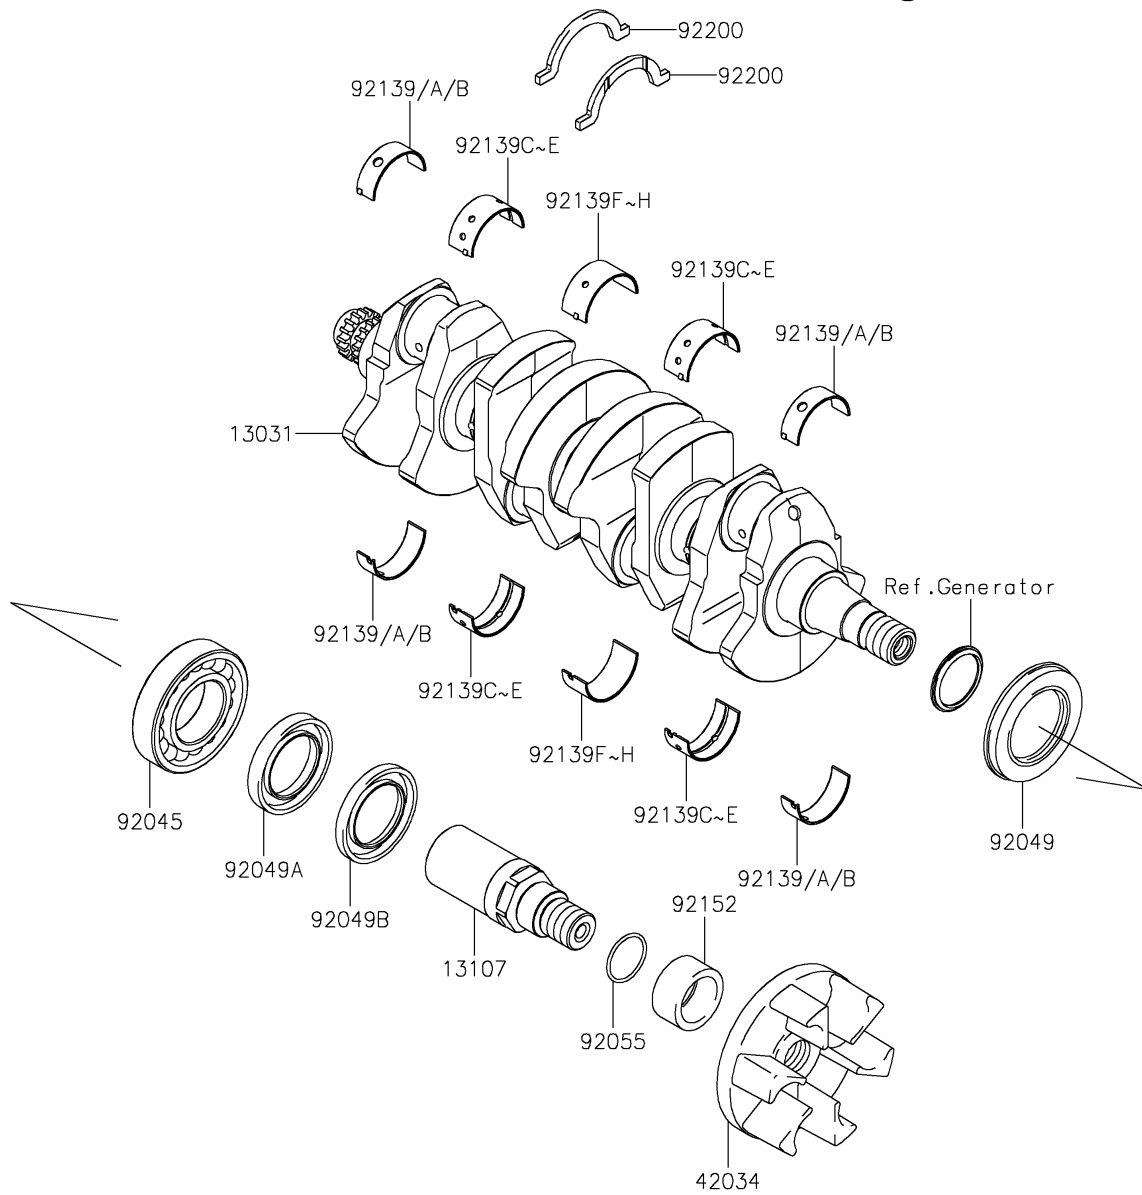

2025 STX 160X

PARTS DIAGRAM

Crankshaft

E1321

13251

2025 STX 160X

PARTS LIST

Crankshaft

ITEM NAME

PART NUMBER

QUANTITY
