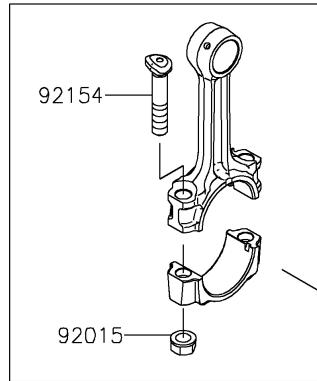

2025 STX 160X

PARTS DIAGRAM

Crankshaft

E1321

13251

2025 STX 160X

PARTS LIST

Crankshaft

ITEM NAME

PART NUMBER

QUANTITY
