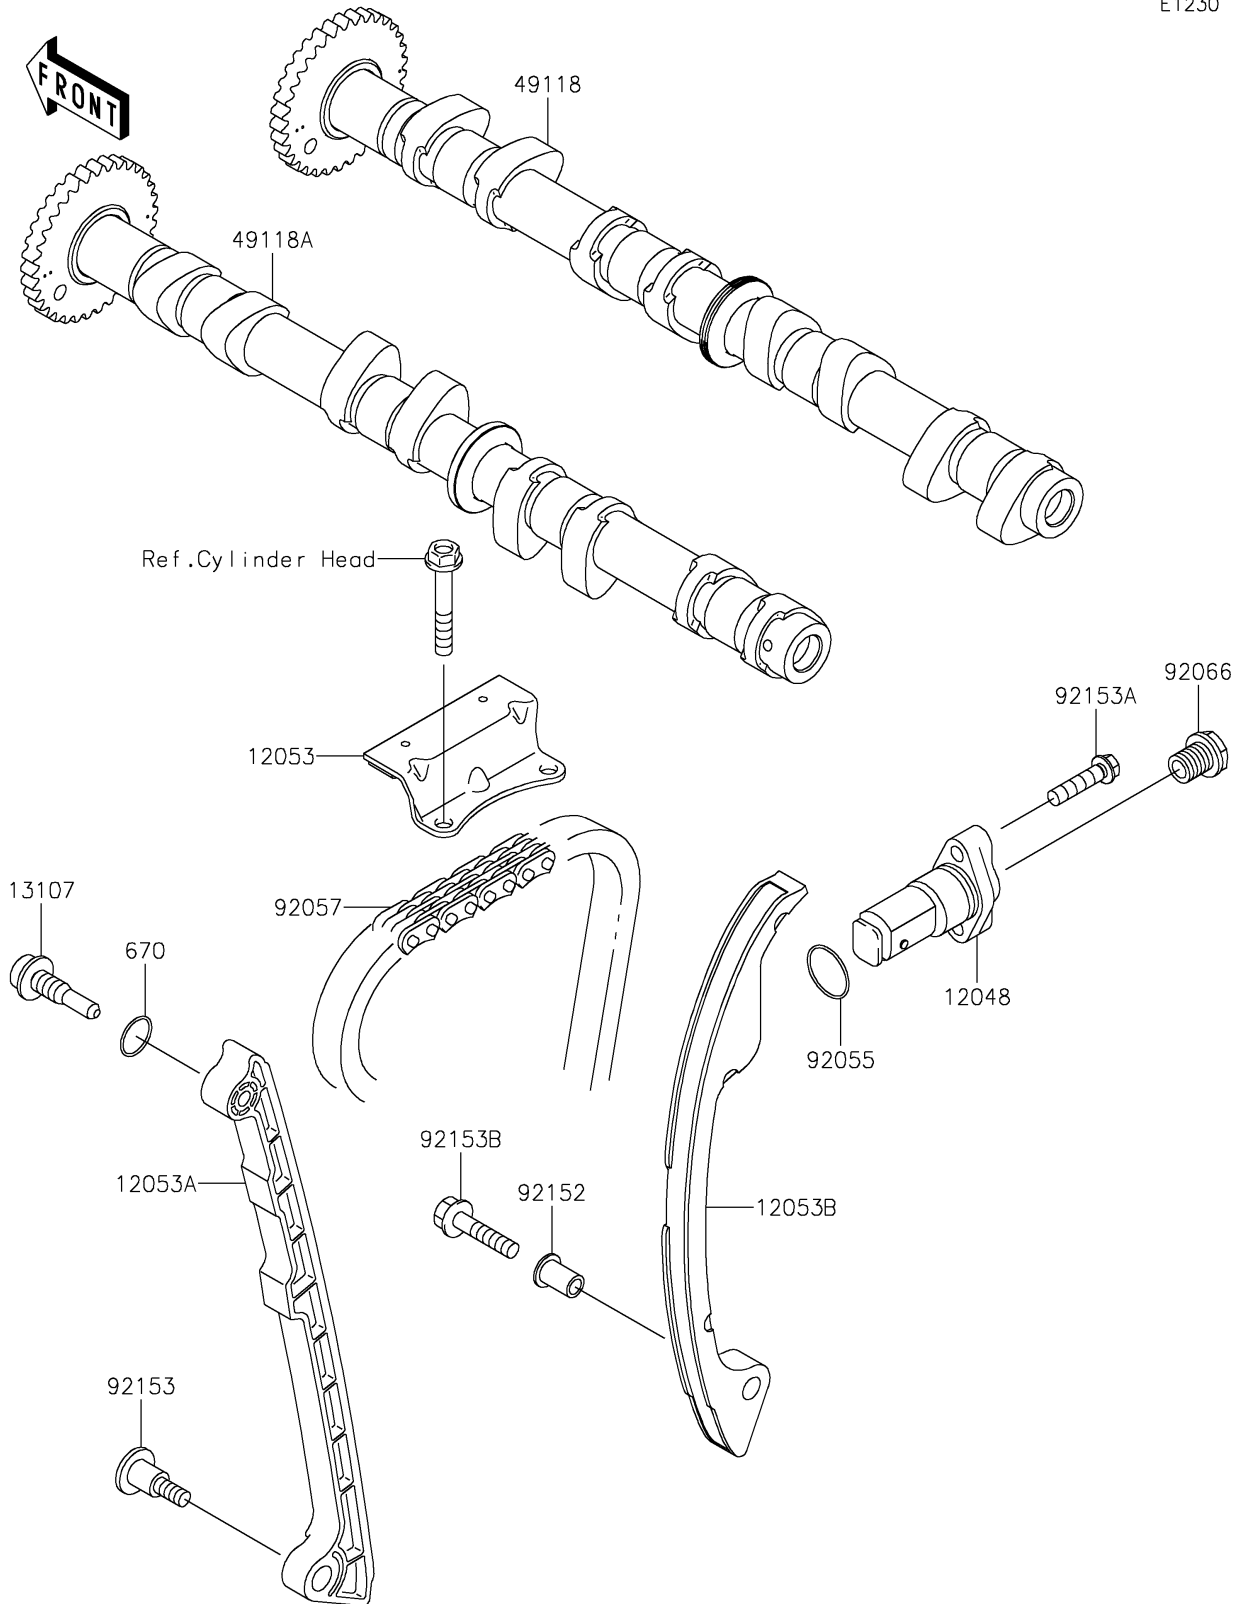

2026 STX 160X

PARTS DIAGRAM

Camshaft(s)/Tensioner

E1230

2026 STX 160X

PARTS LIST

Camshaft(s)/Tensioner

Kawasaki

Let the Good Times Roll®

ITEM NAME

PART NUMBER

QUANTITY
