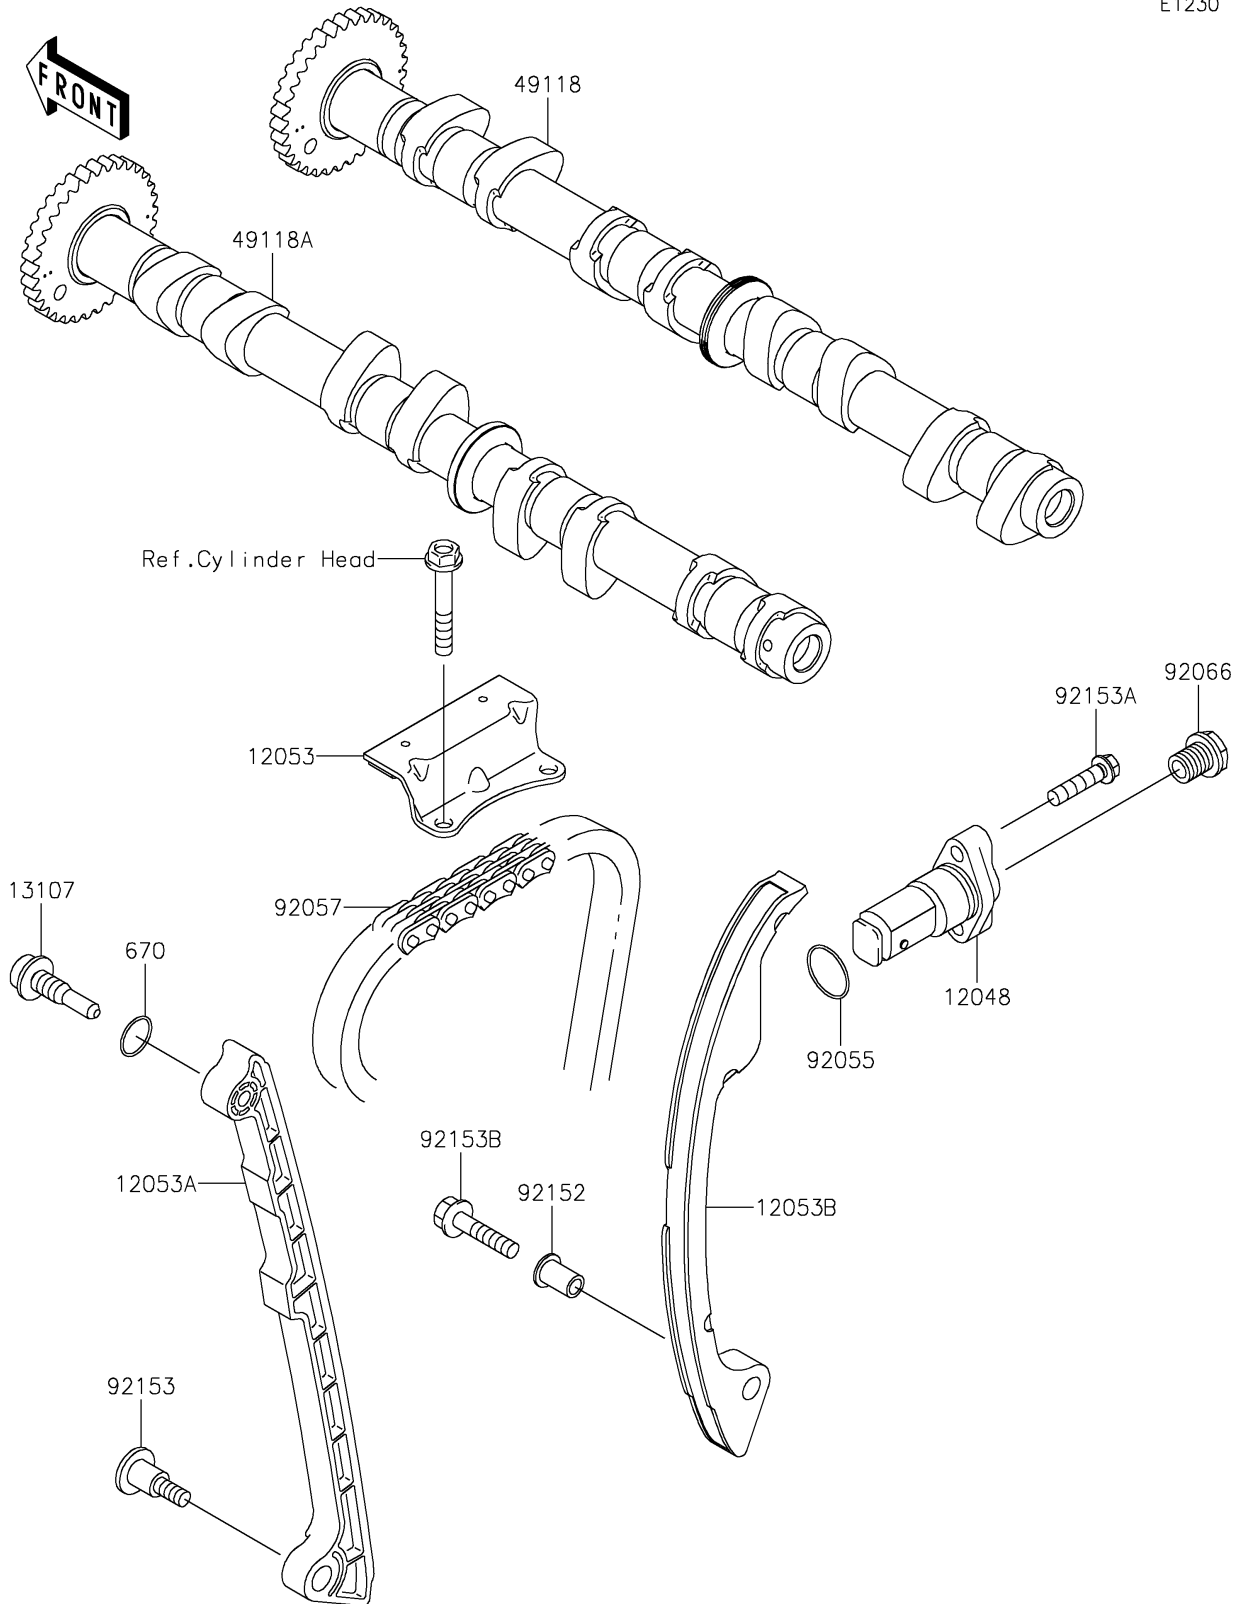

2025 STX 160X

PARTS DIAGRAM

Camshaft(s)/Tensioner

E1230

2025 STX 160X

PARTS LIST

Camshaft(s)/Tensioner

Kawasaki

Let the Good Times Roll®

ITEM NAME

PART NUMBER

QUANTITY
