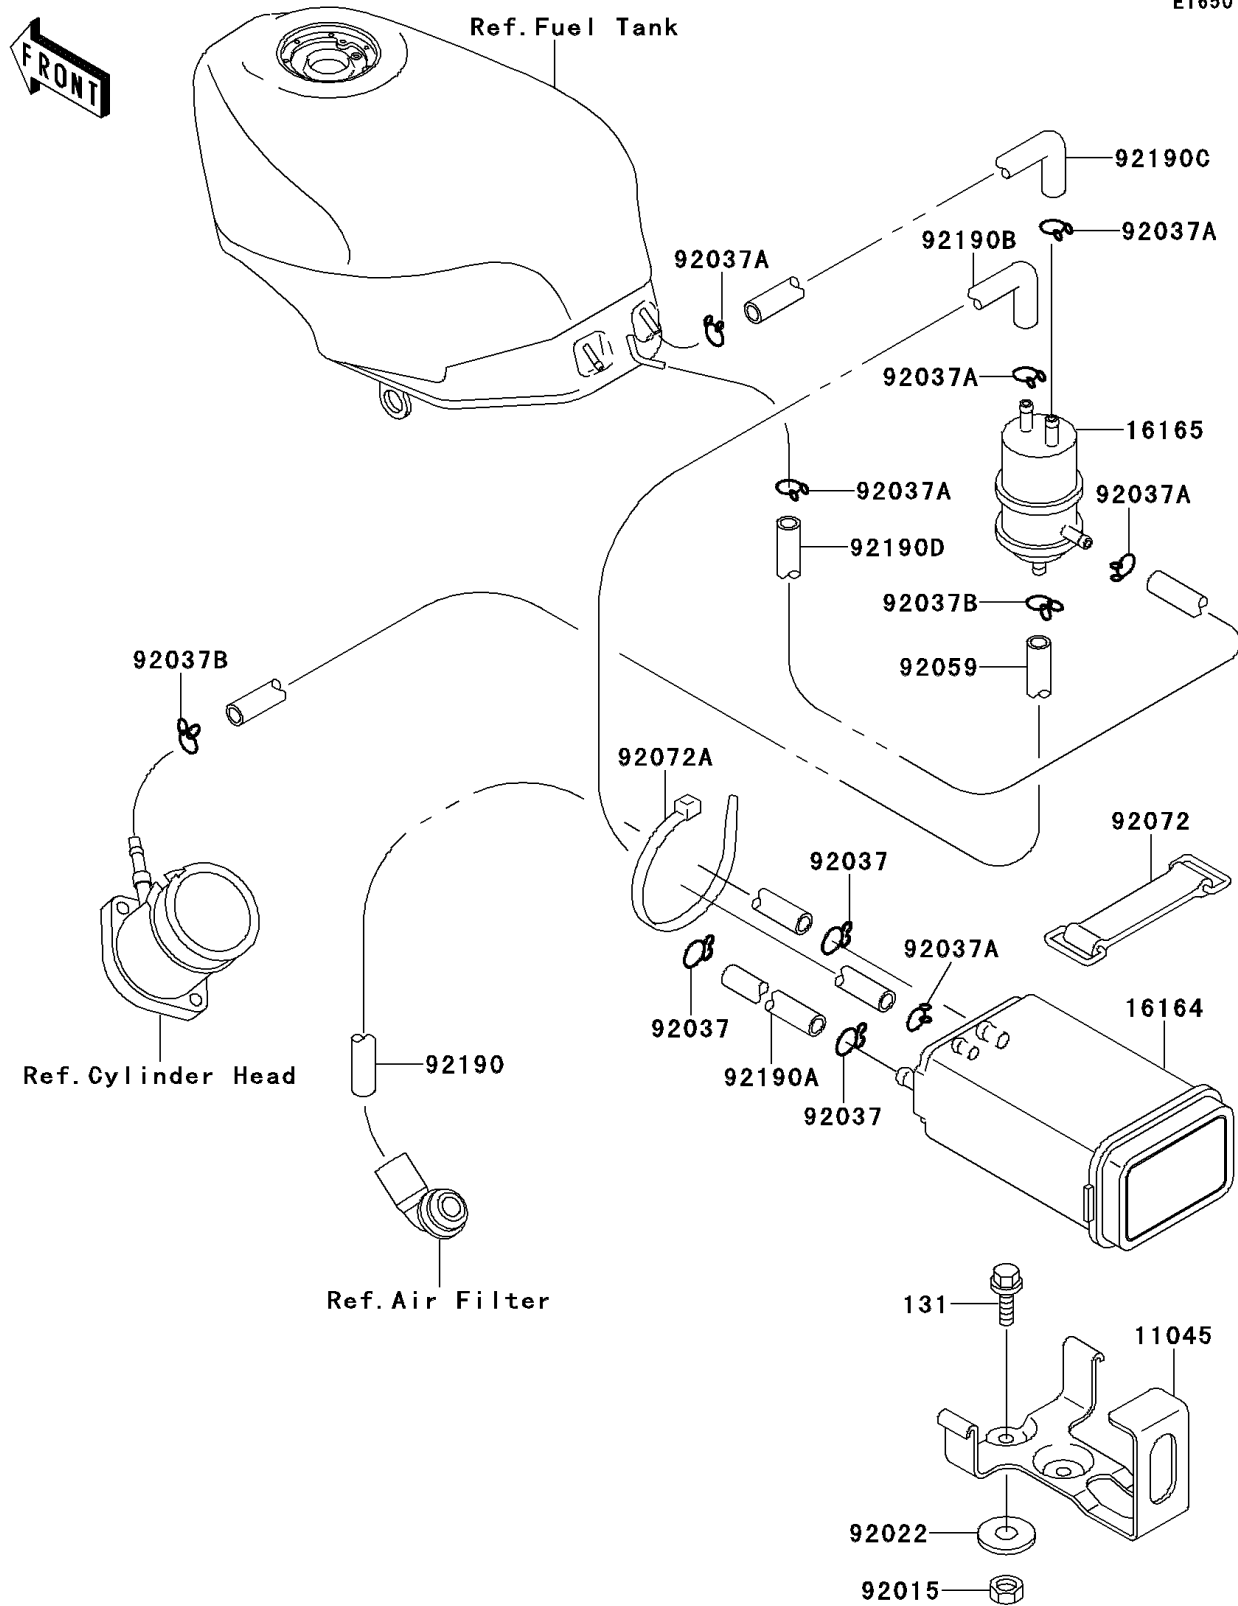

1990 Ninja[®] ZX[™]-6

PARTS DIAGRAM

Canister

E1650

1990 Ninja[®] ZX[™]-6

PARTS LIST

Canister

ITEM NAME

PART NUMBER

QUANTITY
