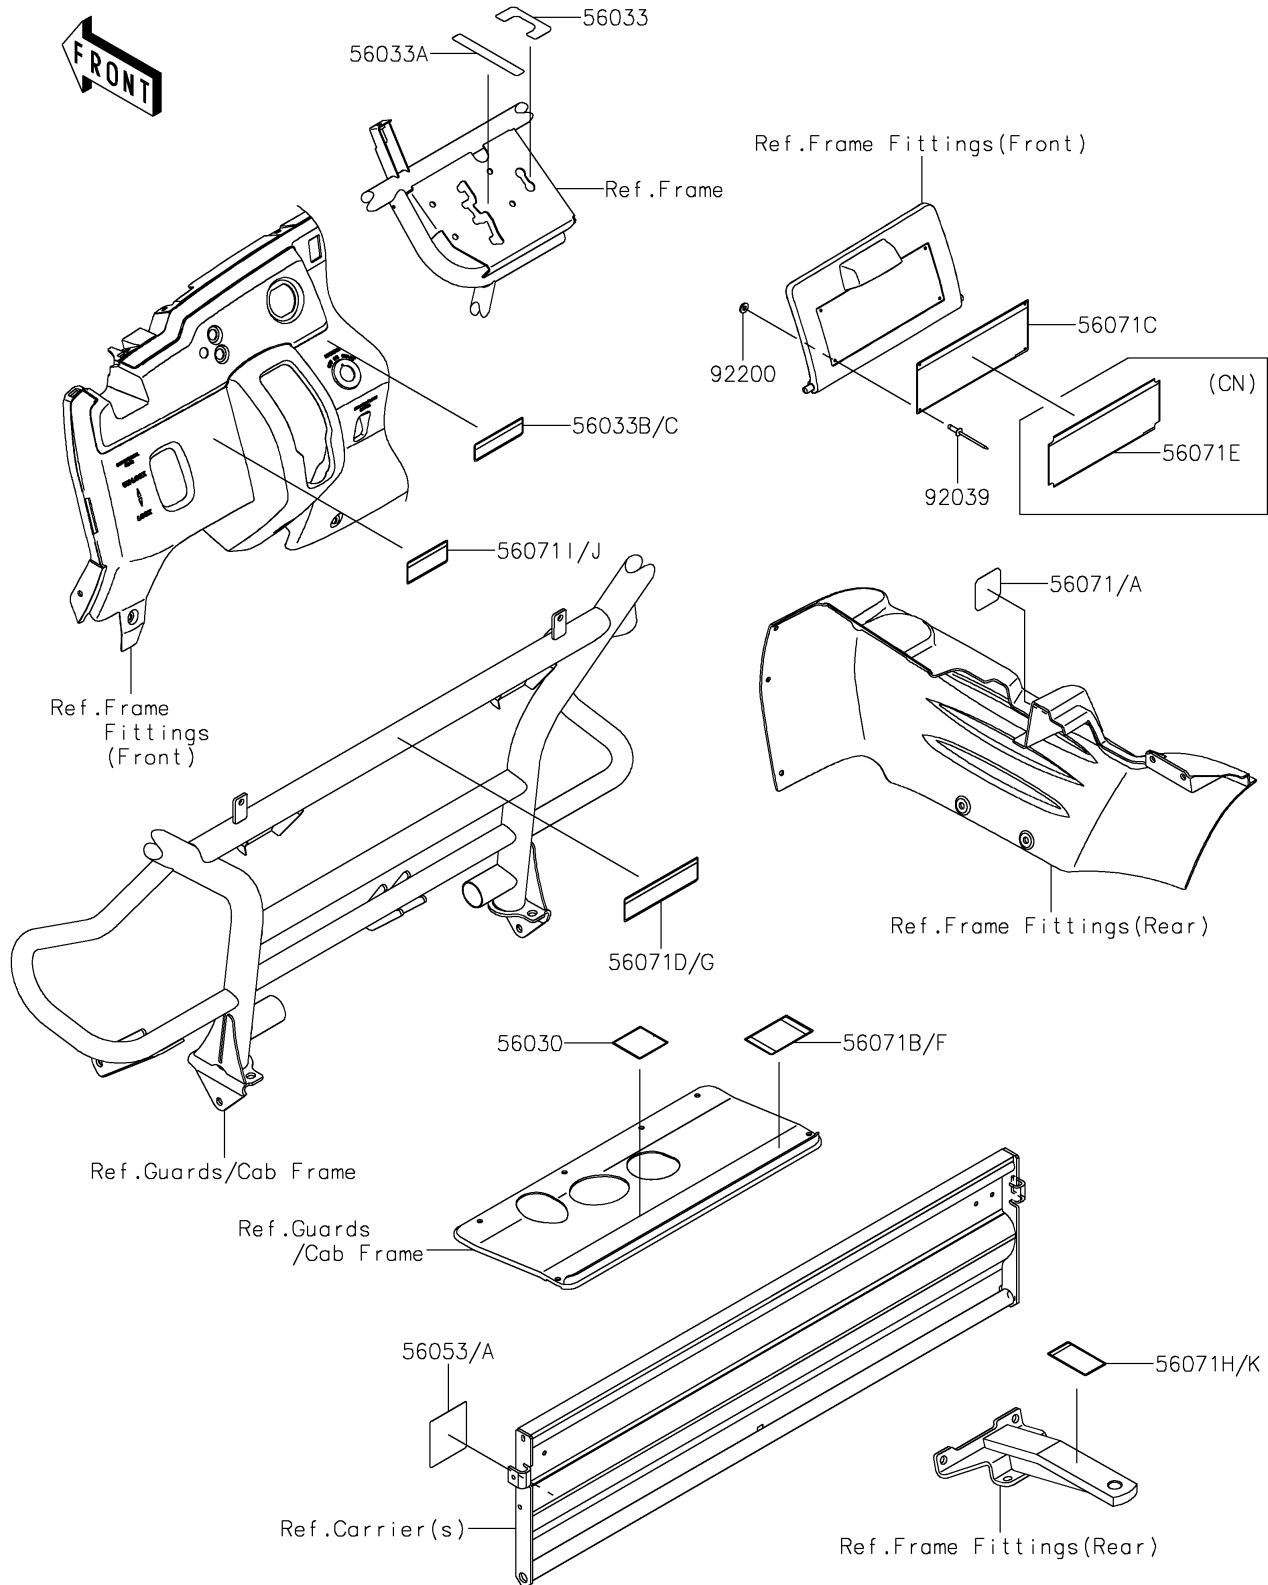

2025 MULE SX™ 4x4 FE

PARTS DIAGRAM

Labels

F2860

2025 MULE SX™ 4x4 FE

PARTS LIST

Labels

ITEM NAME

PART NUMBER

QUANTITY
