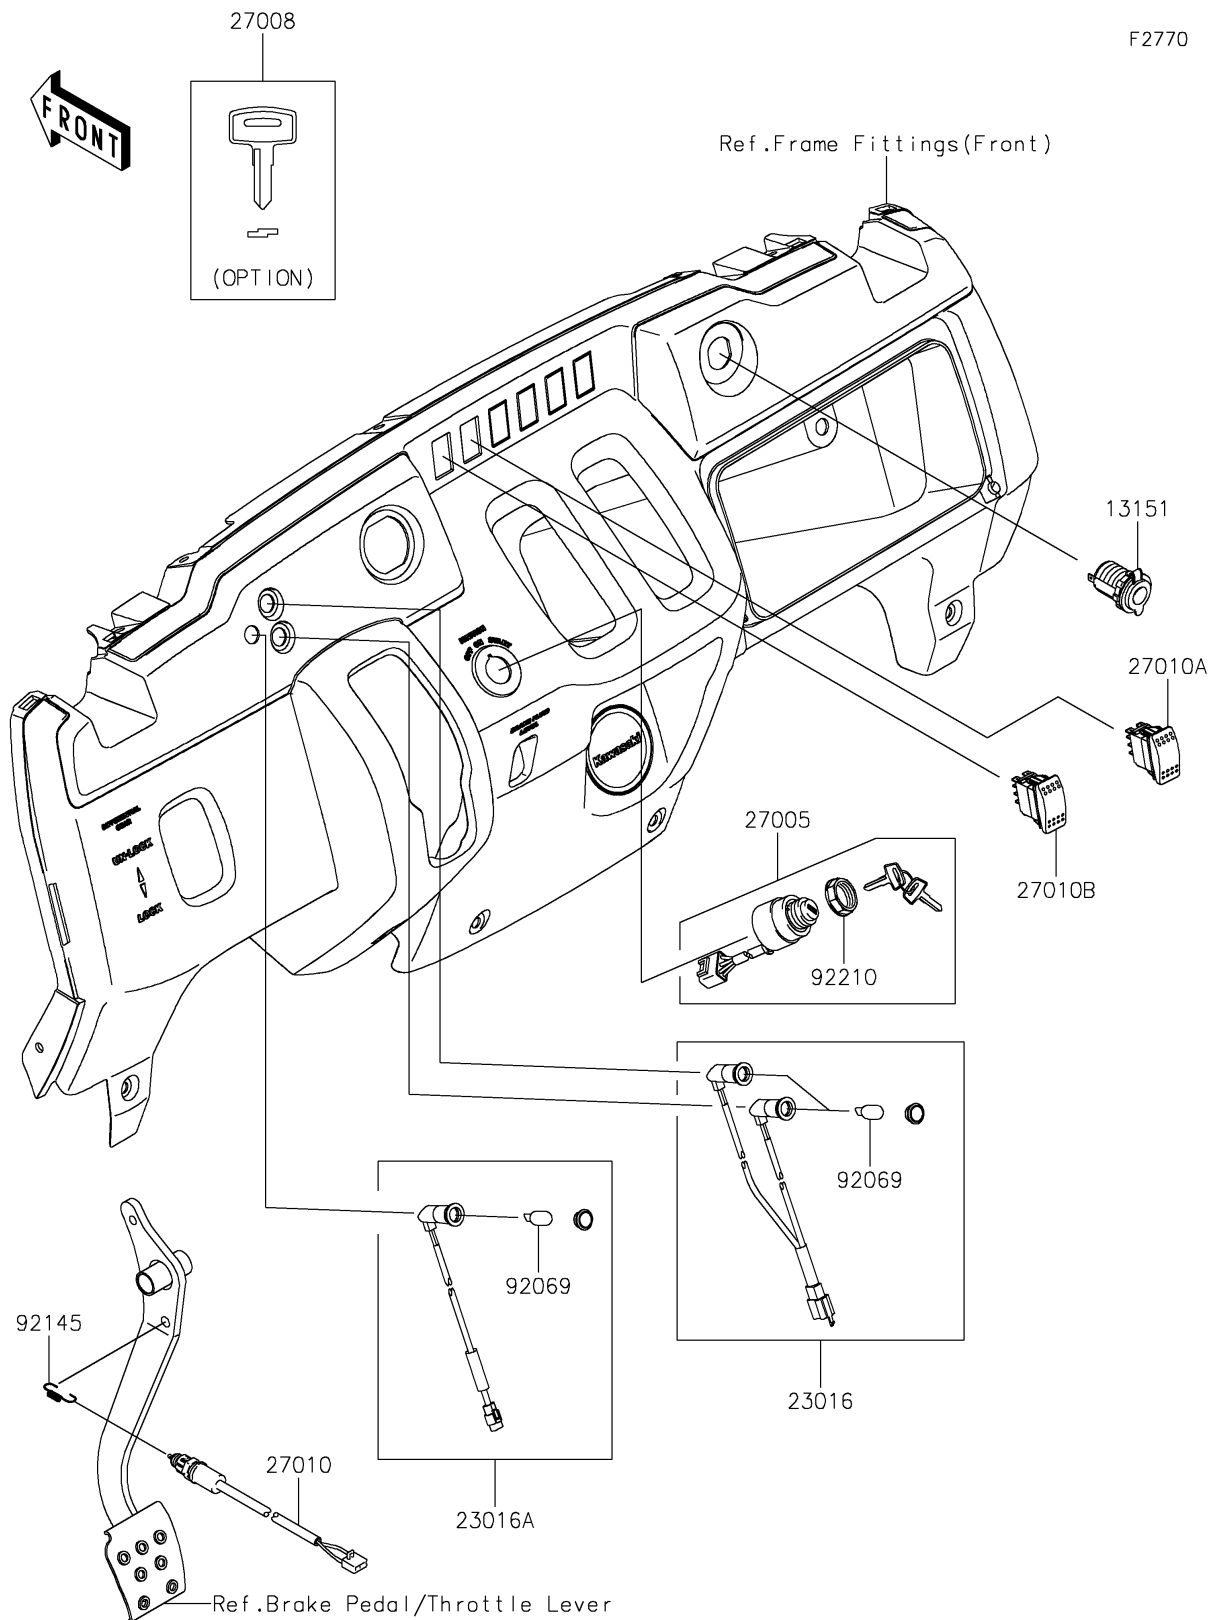

2025 MULE SX™ 4x4 FE

PARTS DIAGRAM

Ignition Switch

2025 MULE SX™ 4x4 FE

PARTS LIST

Ignition Switch

ITEM NAME

PART NUMBER

QUANTITY
