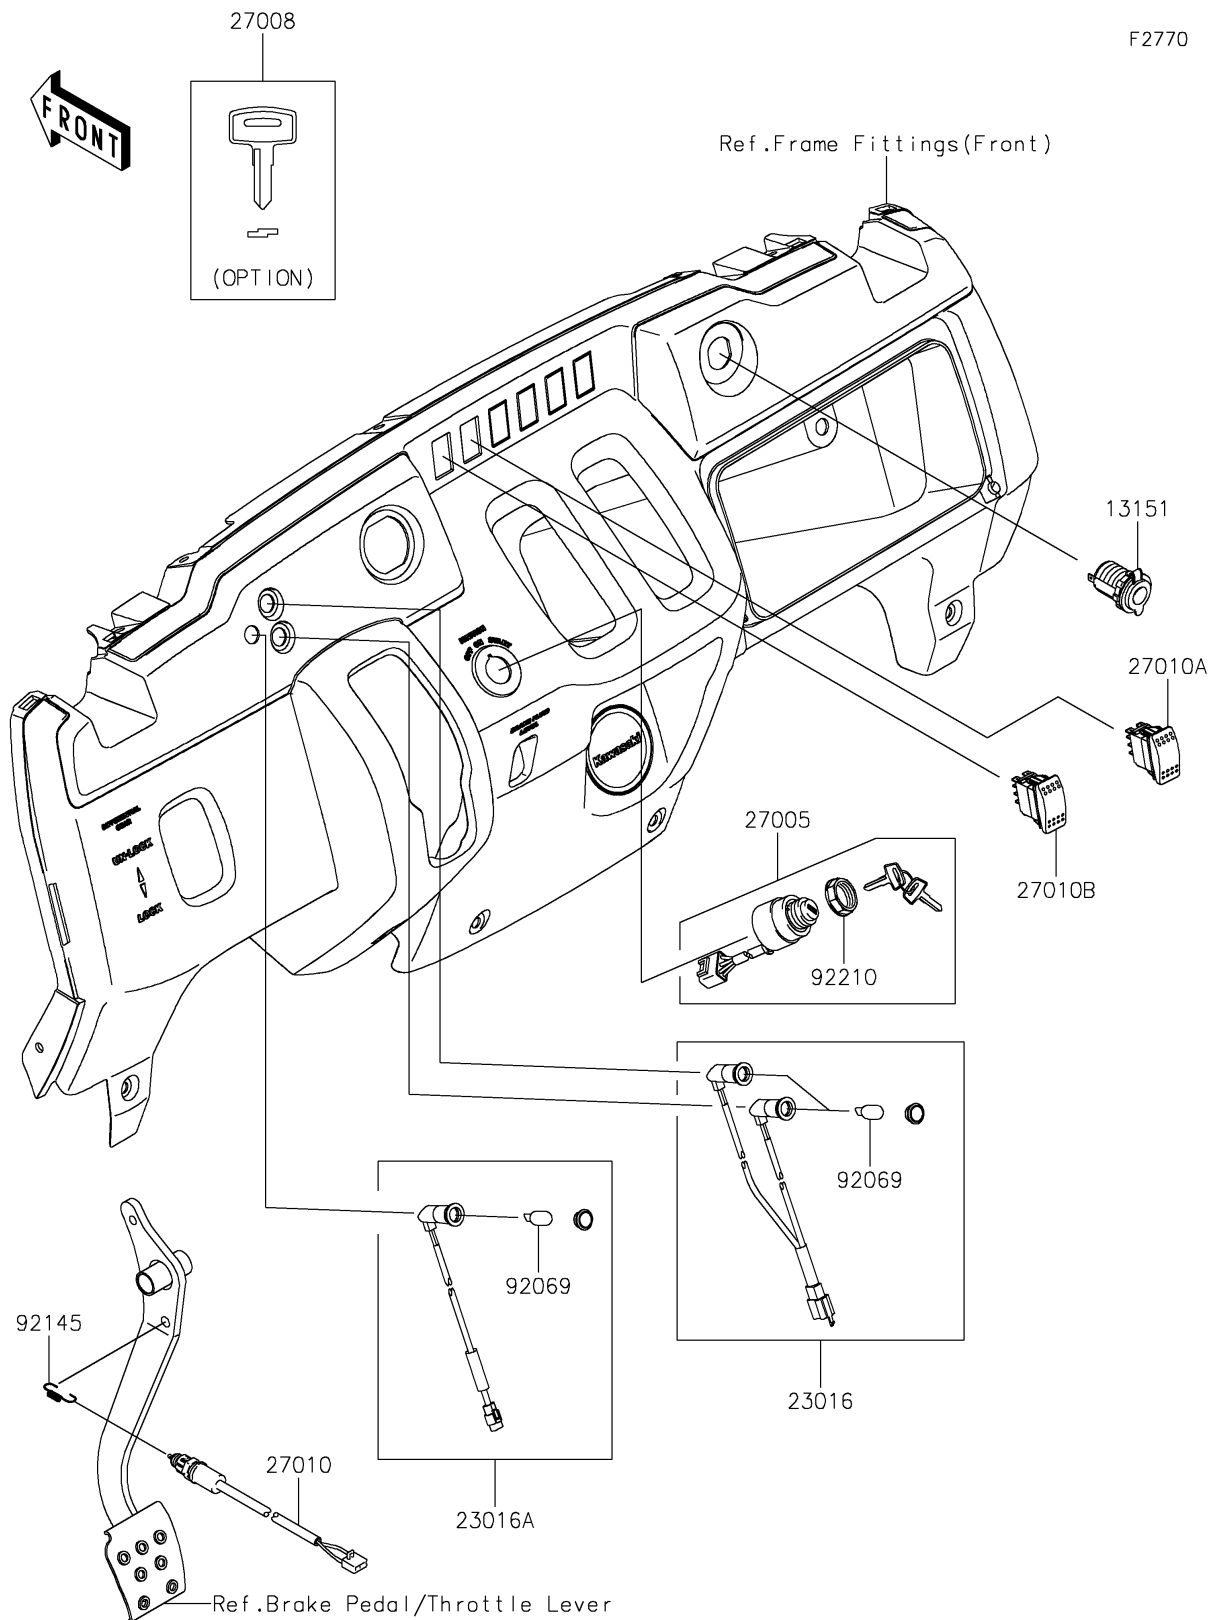

2024 MULE SX™ 4x4 FE

PARTS DIAGRAM

Ignition Switch

2024 MULE SX™ 4x4 FE

PARTS LIST

Ignition Switch

ITEM NAME

PART NUMBER

QUANTITY
