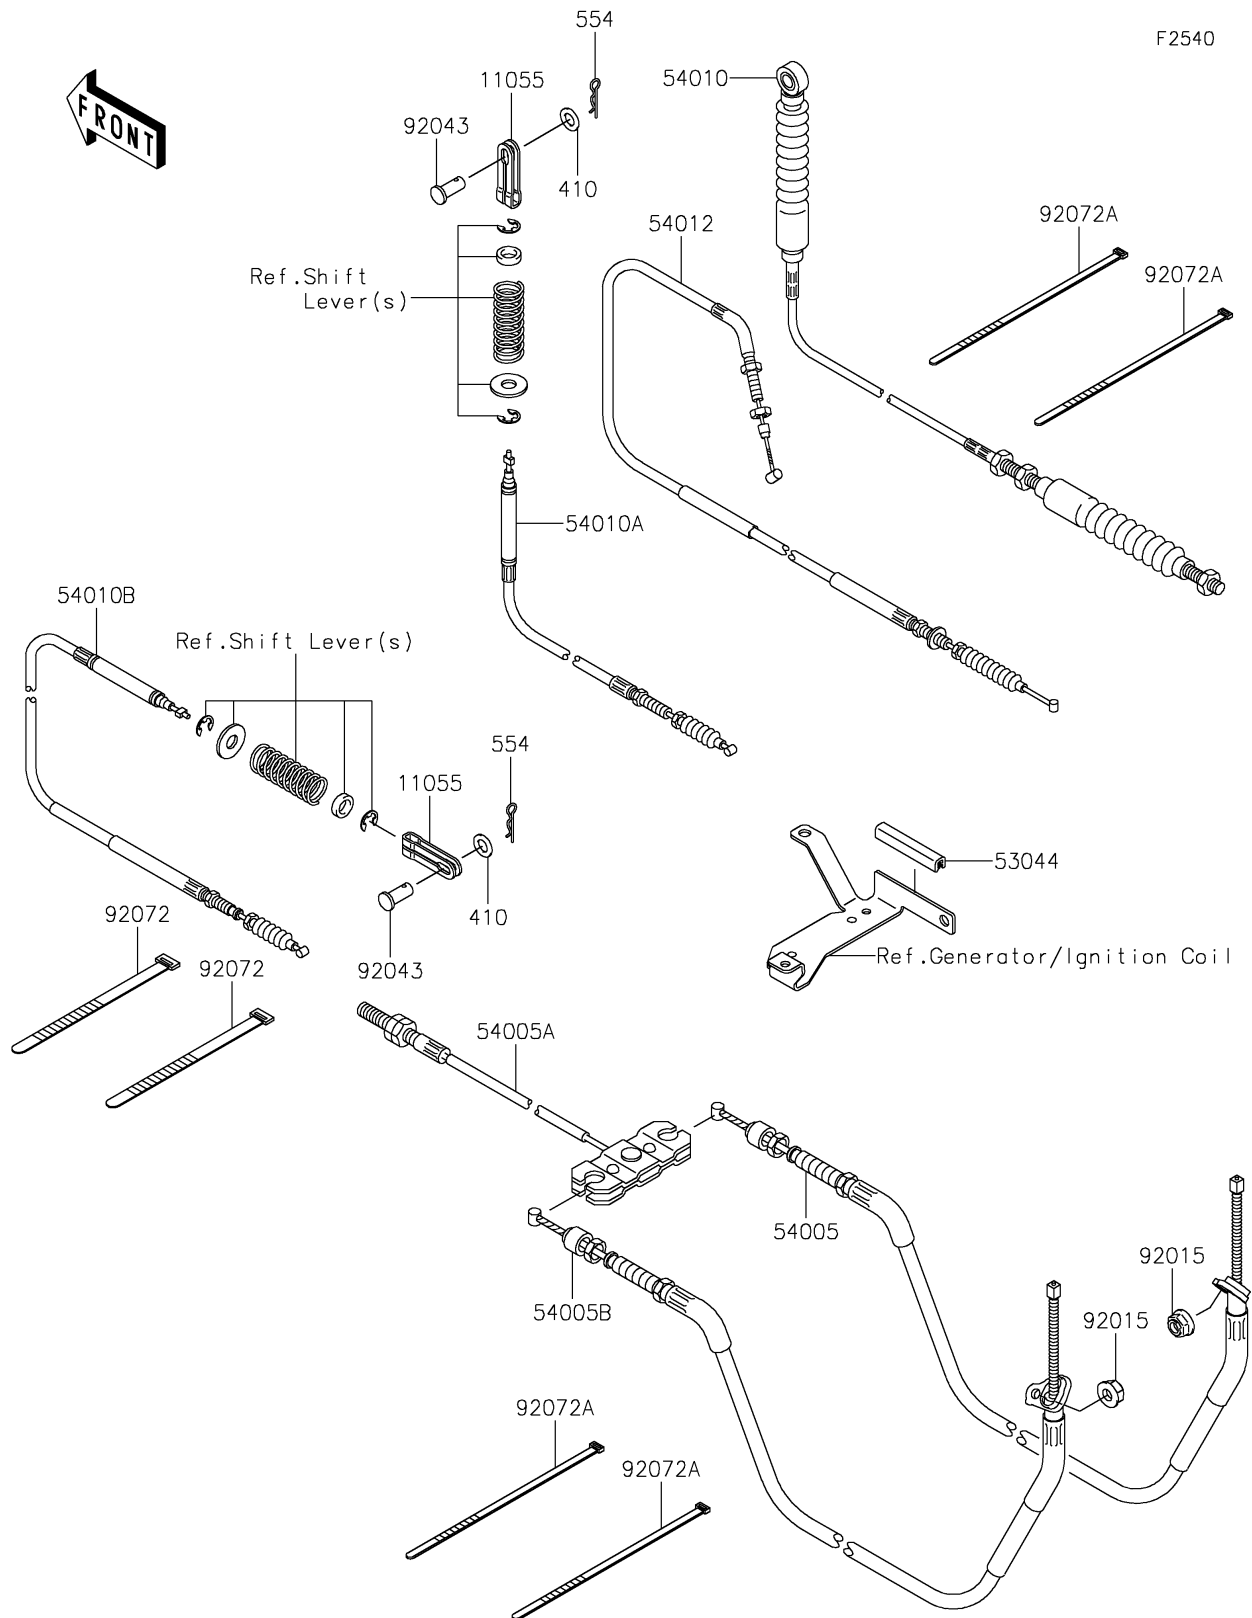

2025 MULE SX™ 4x4 FE

PARTS DIAGRAM

Cables

2025 MULE SX™ 4x4 FE

PARTS LIST

Cables

ITEM NAME

PART NUMBER

QUANTITY
