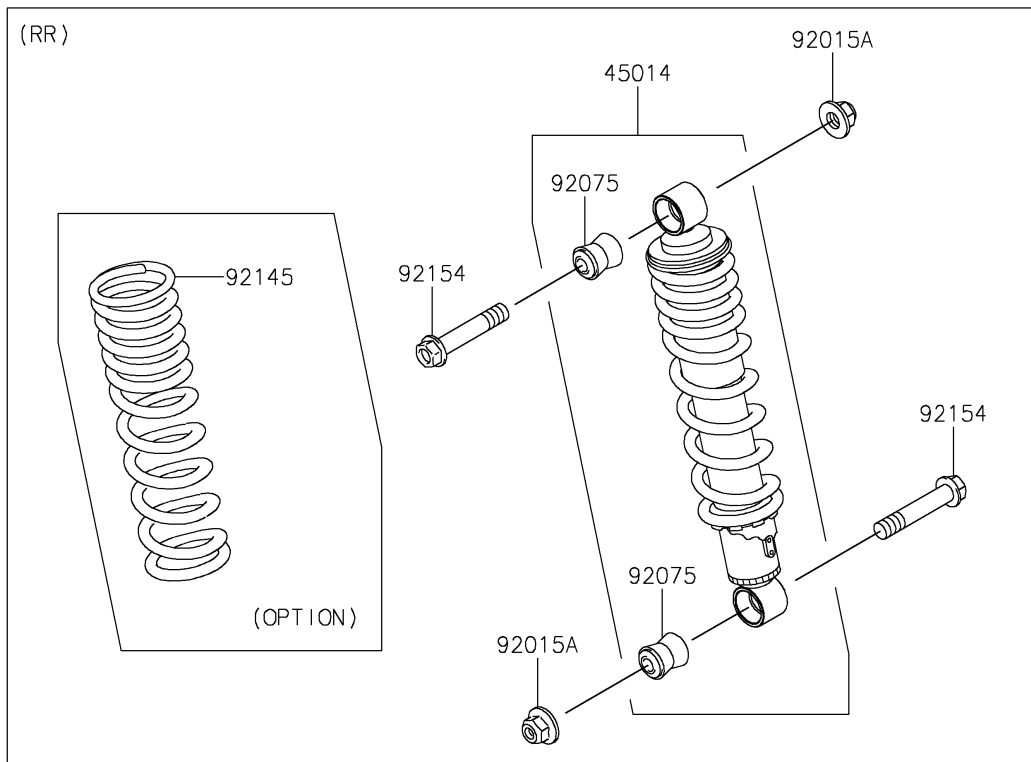

2024 MULE SX™ 4x4 FE

PARTS DIAGRAM

Shock Absorber(s)

F2280

2024 MULE SX™ 4x4 FE

PARTS LIST

Shock Absorber(s)

ITEM NAME	PART NUMBER	QUANTITY
-----------	-------------	----------
