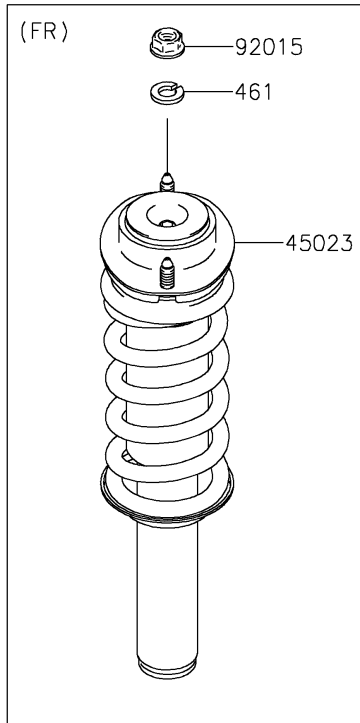

2024 MULE SX™ 4x4 FE

PARTS DIAGRAM

Shock Absorber(s)

F2280

2024 MULE SX™ 4x4 FE

PARTS LIST

Shock Absorber(s)

ITEM NAME	PART NUMBER	QUANTITY
-----------	-------------	----------
