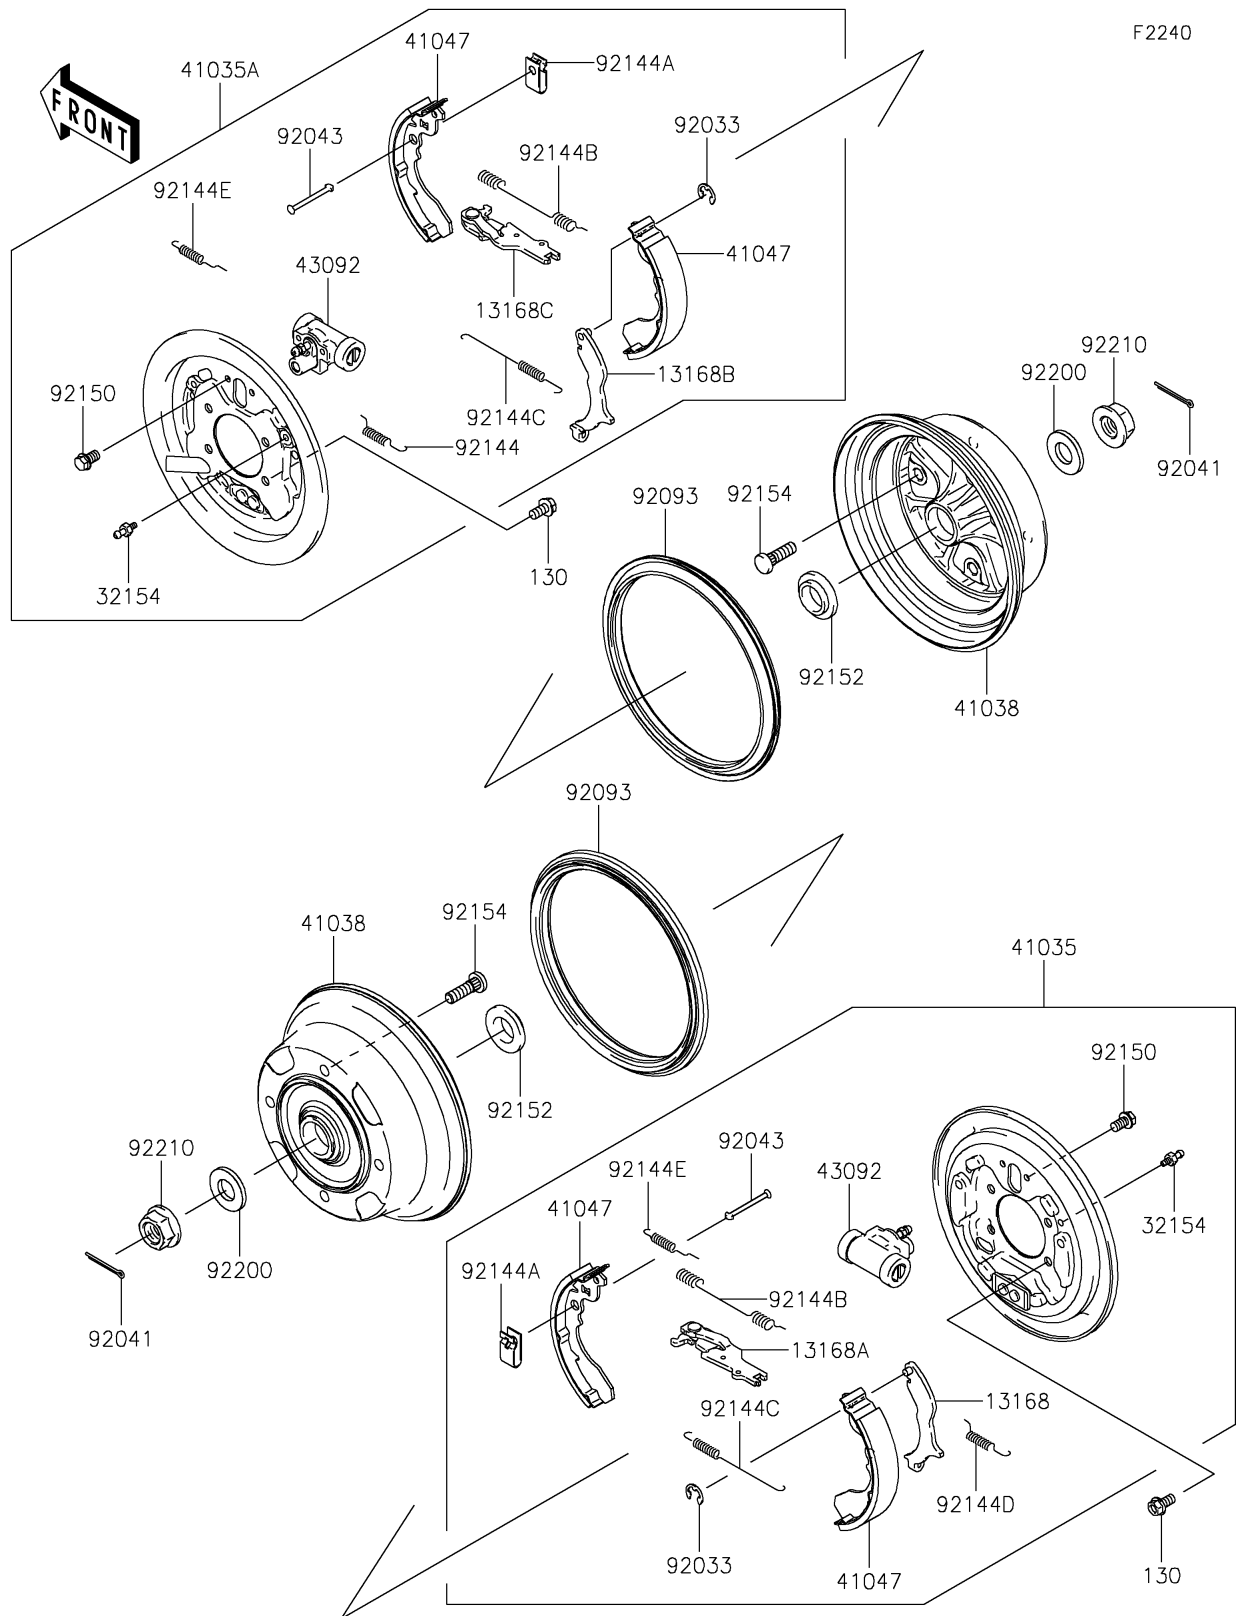

2024 MULE SX™ 4x4 FE

PARTS DIAGRAM

Rear Hubs/Brakes

2024 MULE SX™ 4x4 FE

PARTS LIST

Rear Hubs/Brakes

ITEM NAME	PART NUMBER	QUANTITY
-----------	-------------	----------
