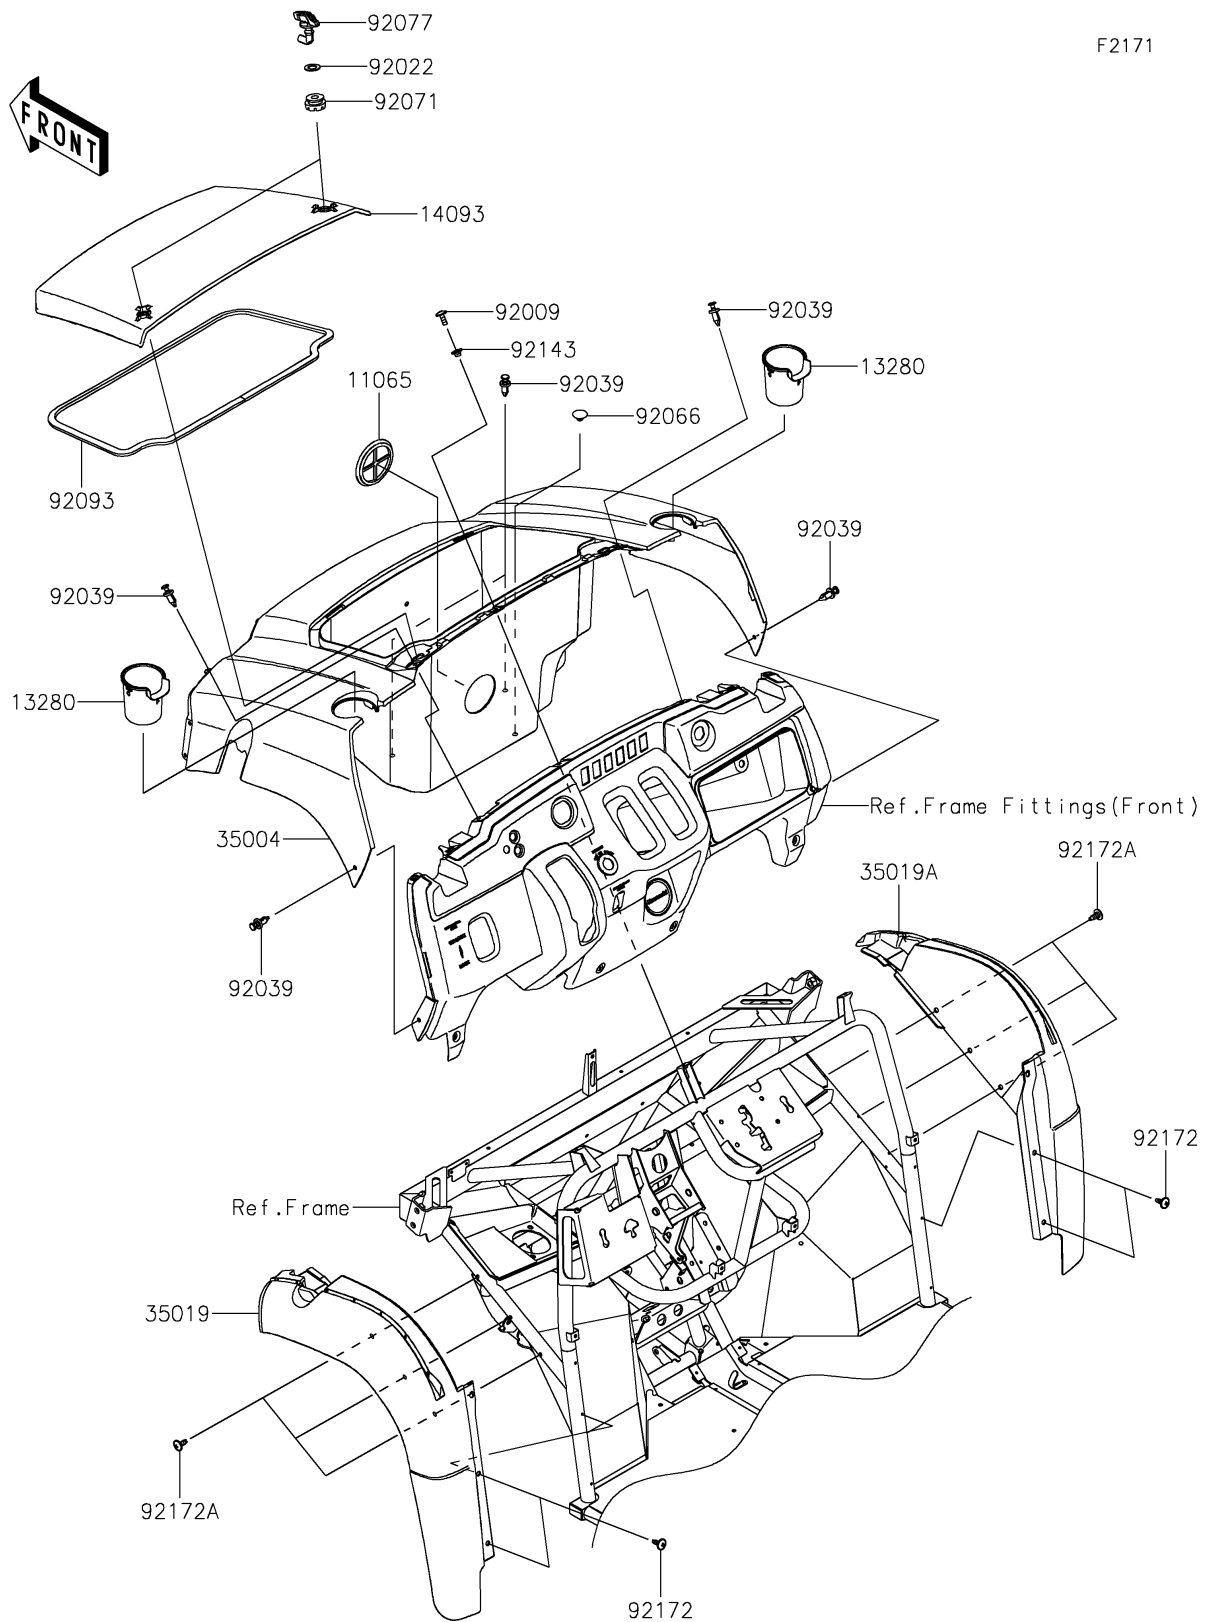

2025 MULE SX™ 4x4 FE

PARTS DIAGRAM

Front Fender(s)

F2171

2025 MULE SX™ 4x4 FE

PARTS LIST

Front Fender(s)

ITEM NAME

PART NUMBER

QUANTITY
