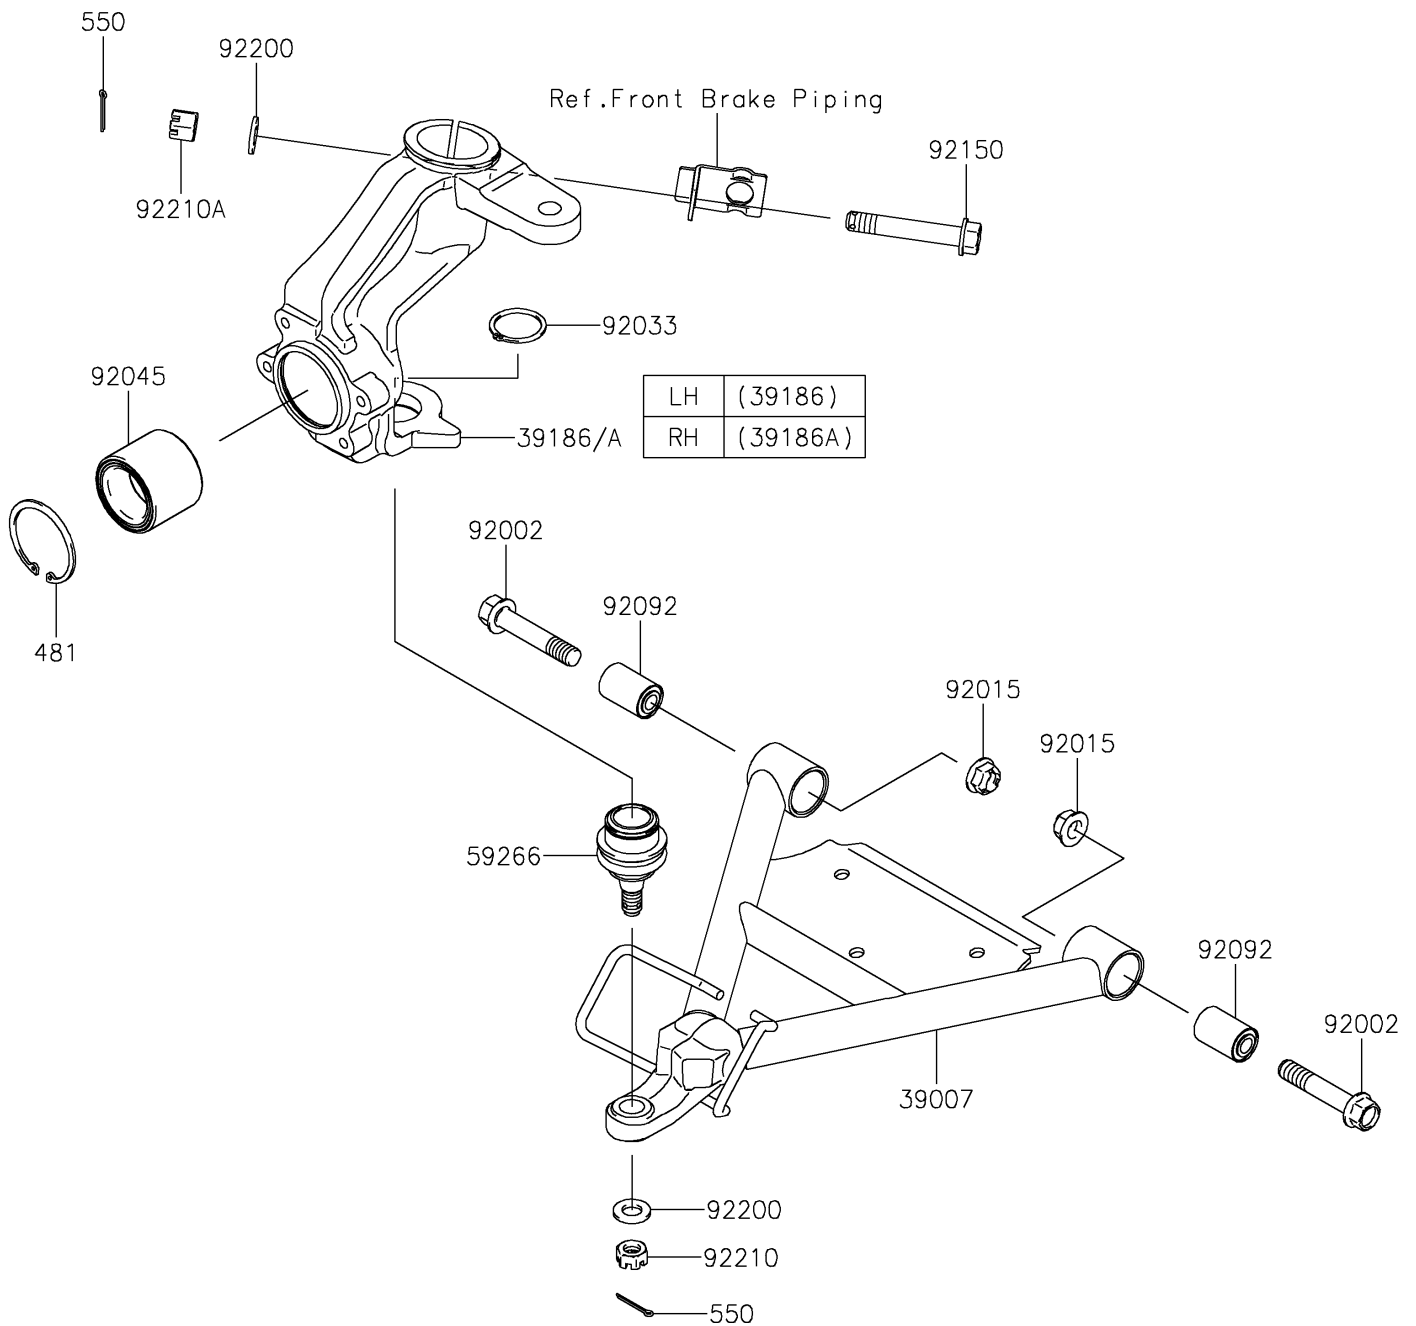

2025 MULE SX™ 4x4 FE

PARTS DIAGRAM

Suspension

F2150

2025 MULE SX™ 4x4 FE

PARTS LIST

Suspension

ITEM NAME

PART NUMBER

QUANTITY
