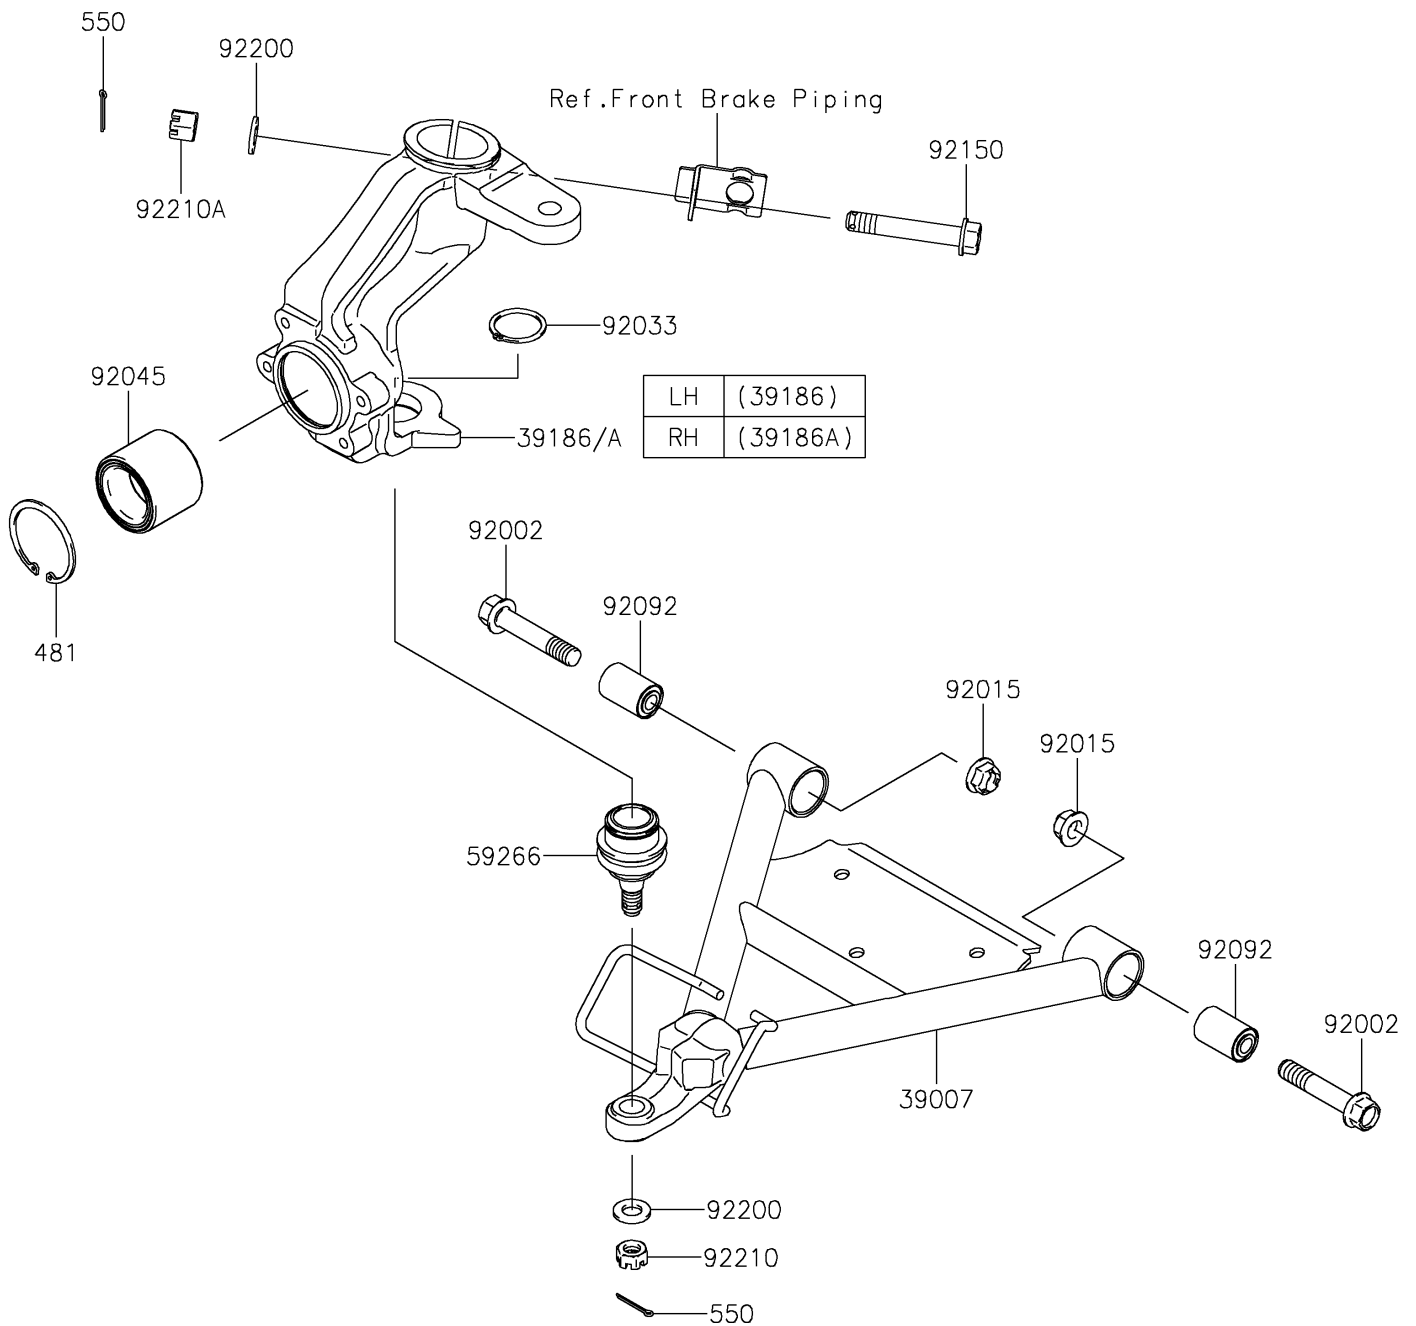

2024 MULE SX™ 4x4 FE

PARTS DIAGRAM

Suspension

F2150

2024 MULE SX™ 4x4 FE

PARTS LIST

Suspension

ITEM NAME

PART NUMBER

QUANTITY
