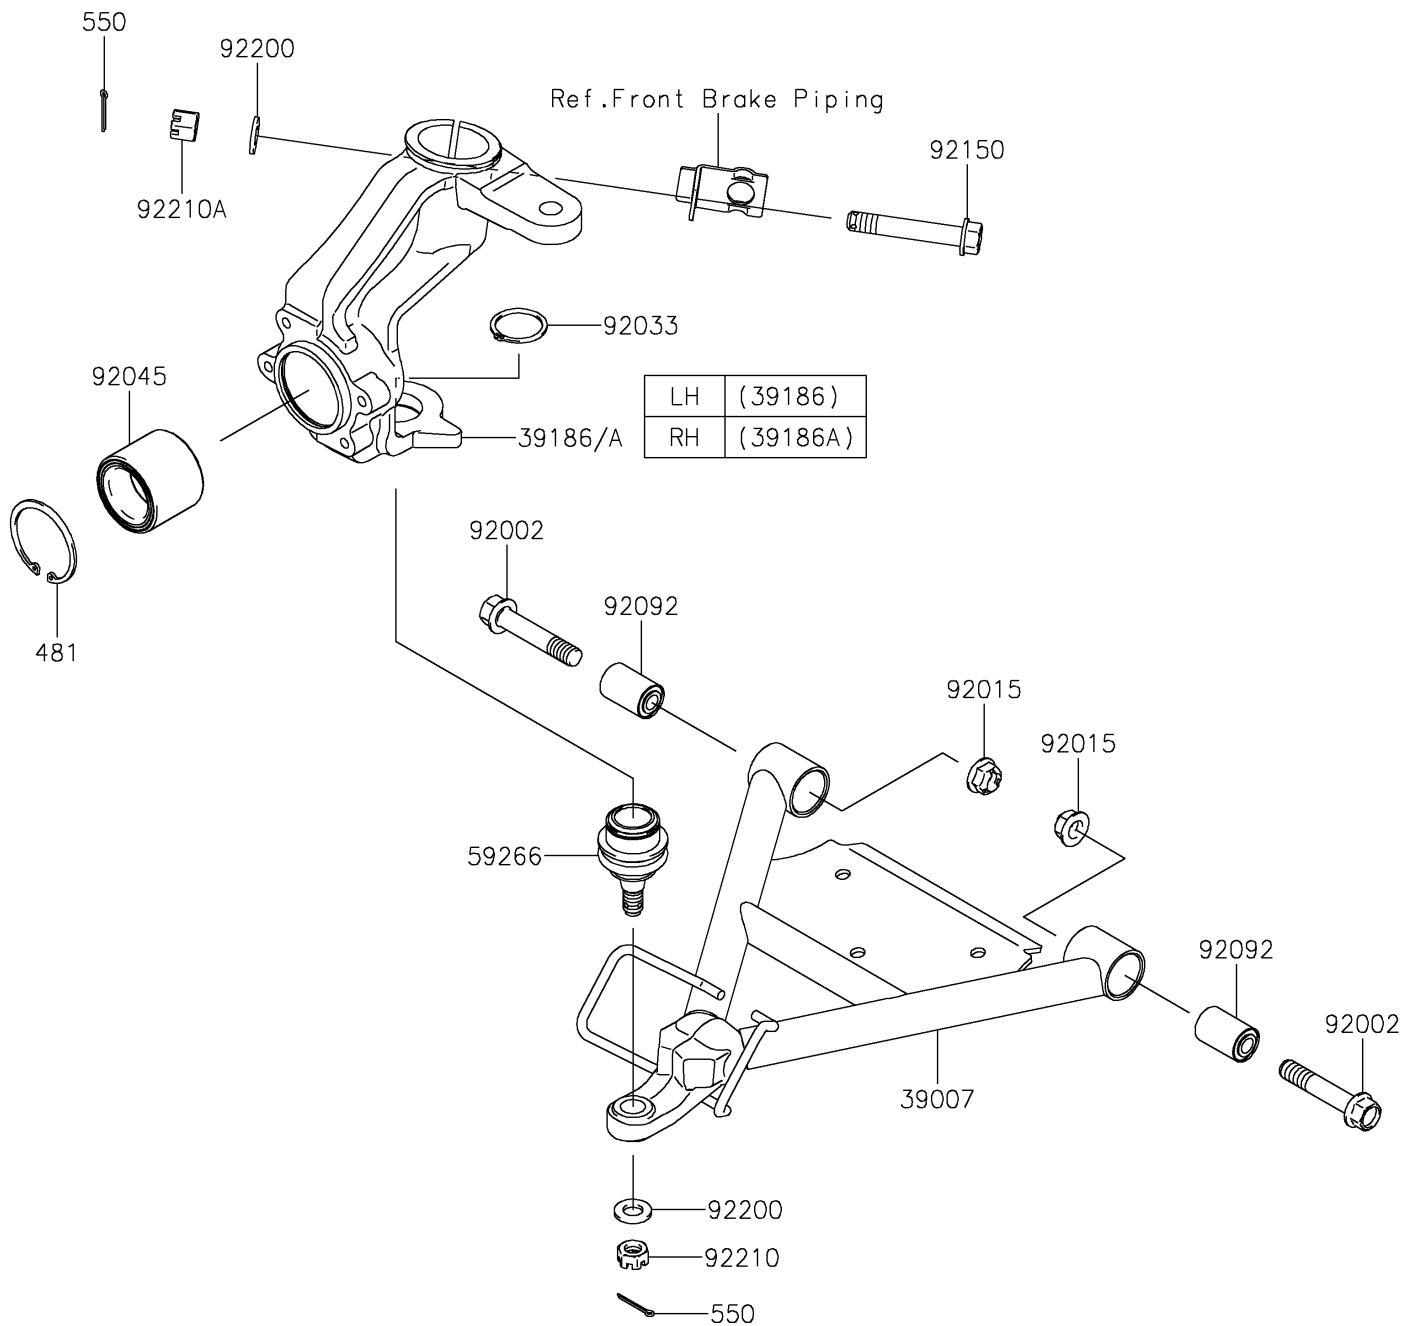

2024 MULE SX™ 4x4 FE

PARTS DIAGRAM

Suspension

F2150

2024 MULE SX™ 4x4 FE

PARTS LIST

Suspension

ITEM NAME

PART NUMBER

QUANTITY
