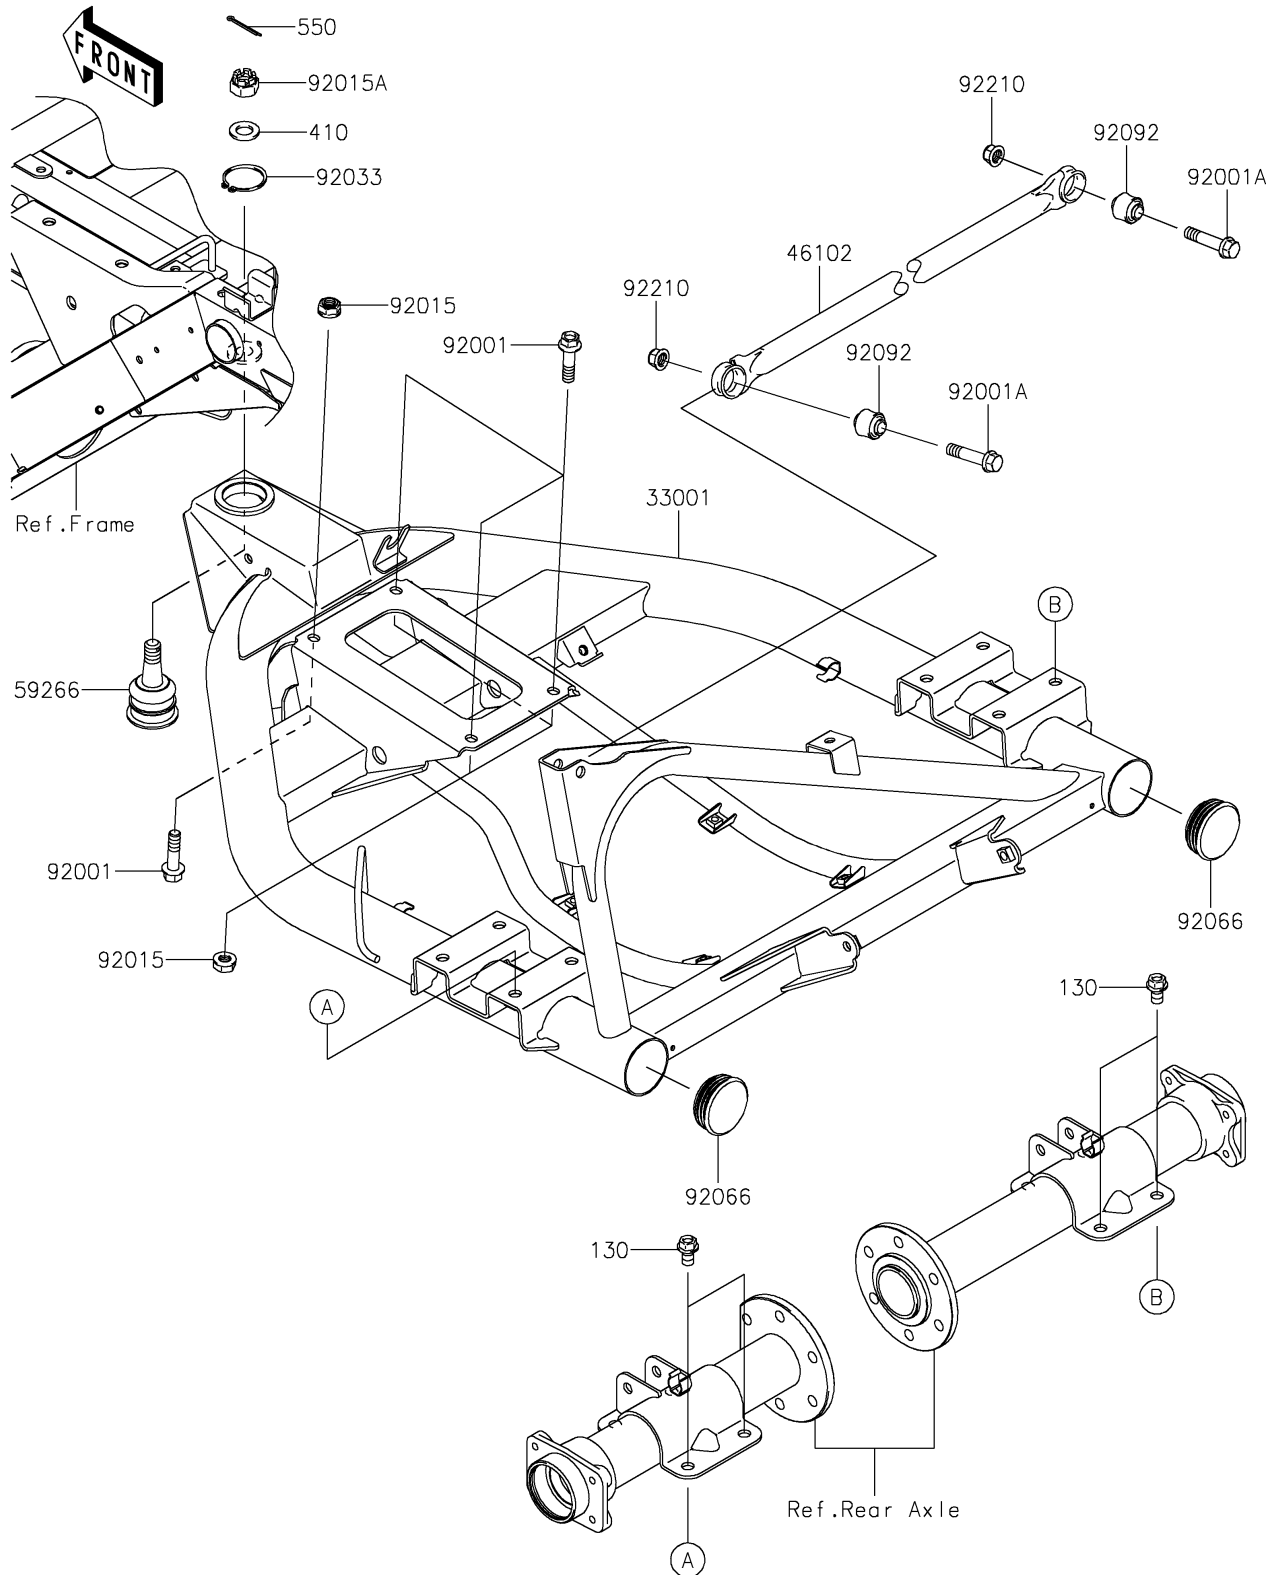

2025 MULE SX™ 4x4 FE

PARTS DIAGRAM

Swingarm

F2141

2025 MULE SX™ 4x4 FE

PARTS LIST

Swingarm

ITEM NAME

PART NUMBER

QUANTITY
