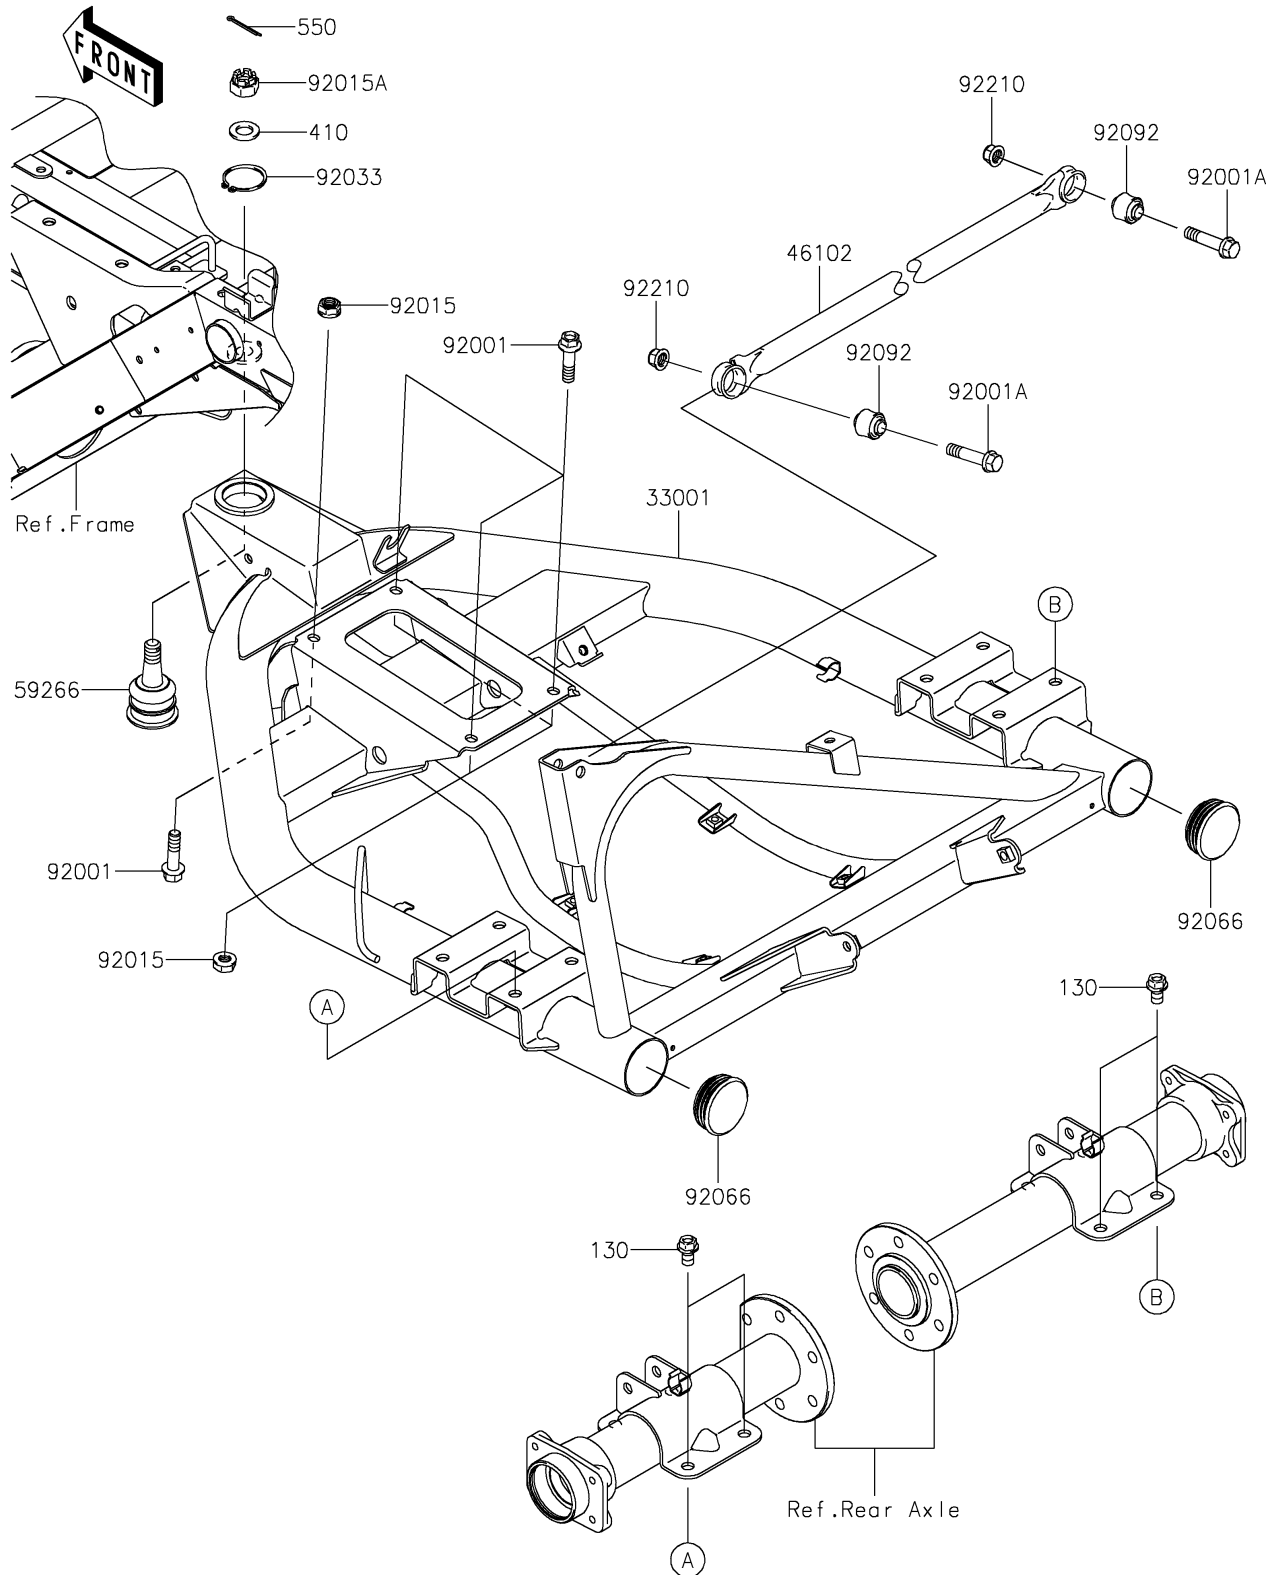

2024 MULE SX™ 4x4 FE

PARTS DIAGRAM

Swingarm

F2141

2024 MULE SX™ 4x4 FE

PARTS LIST

Swingarm

ITEM NAME

PART NUMBER

QUANTITY
