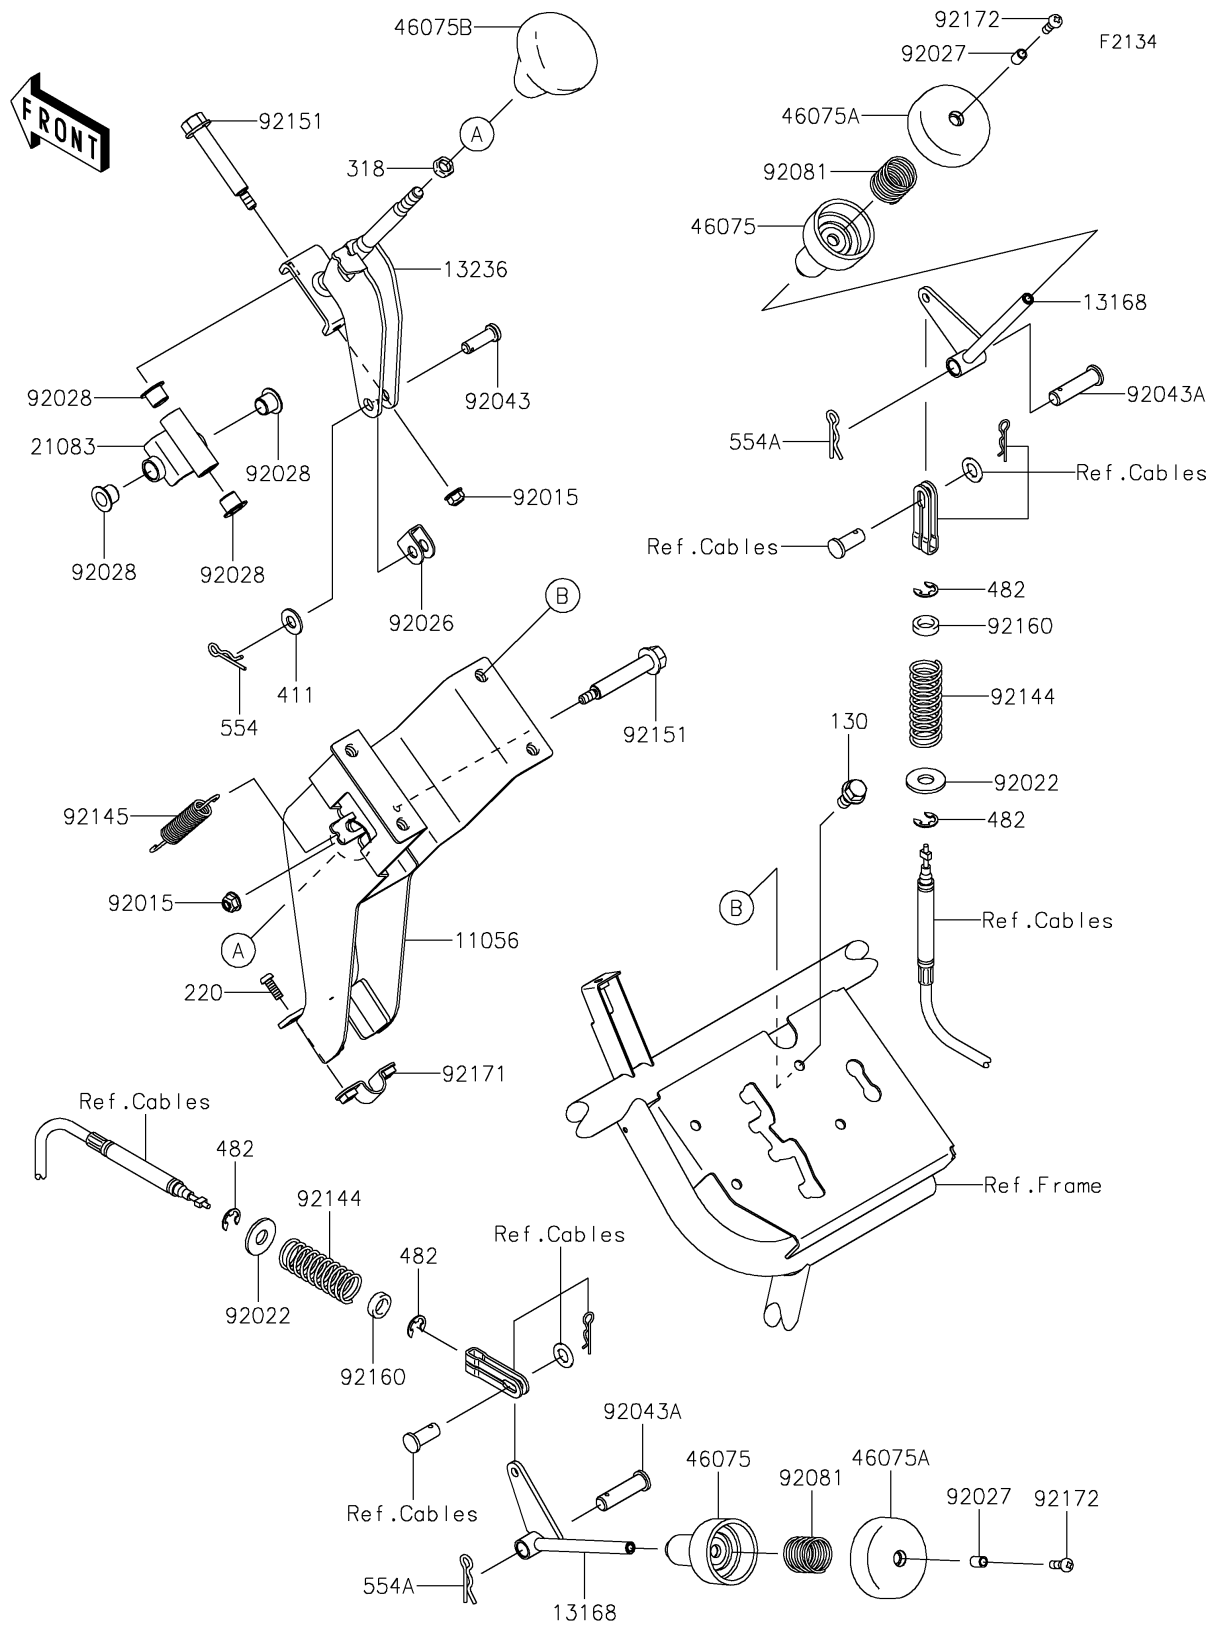

2024 MULE SX™ 4x4 FE

PARTS DIAGRAM

Shift Lever(s)

2024 MULE SX™ 4x4 FE

PARTS LIST

Shift Lever(s)

ITEM NAME

PART NUMBER

QUANTITY
