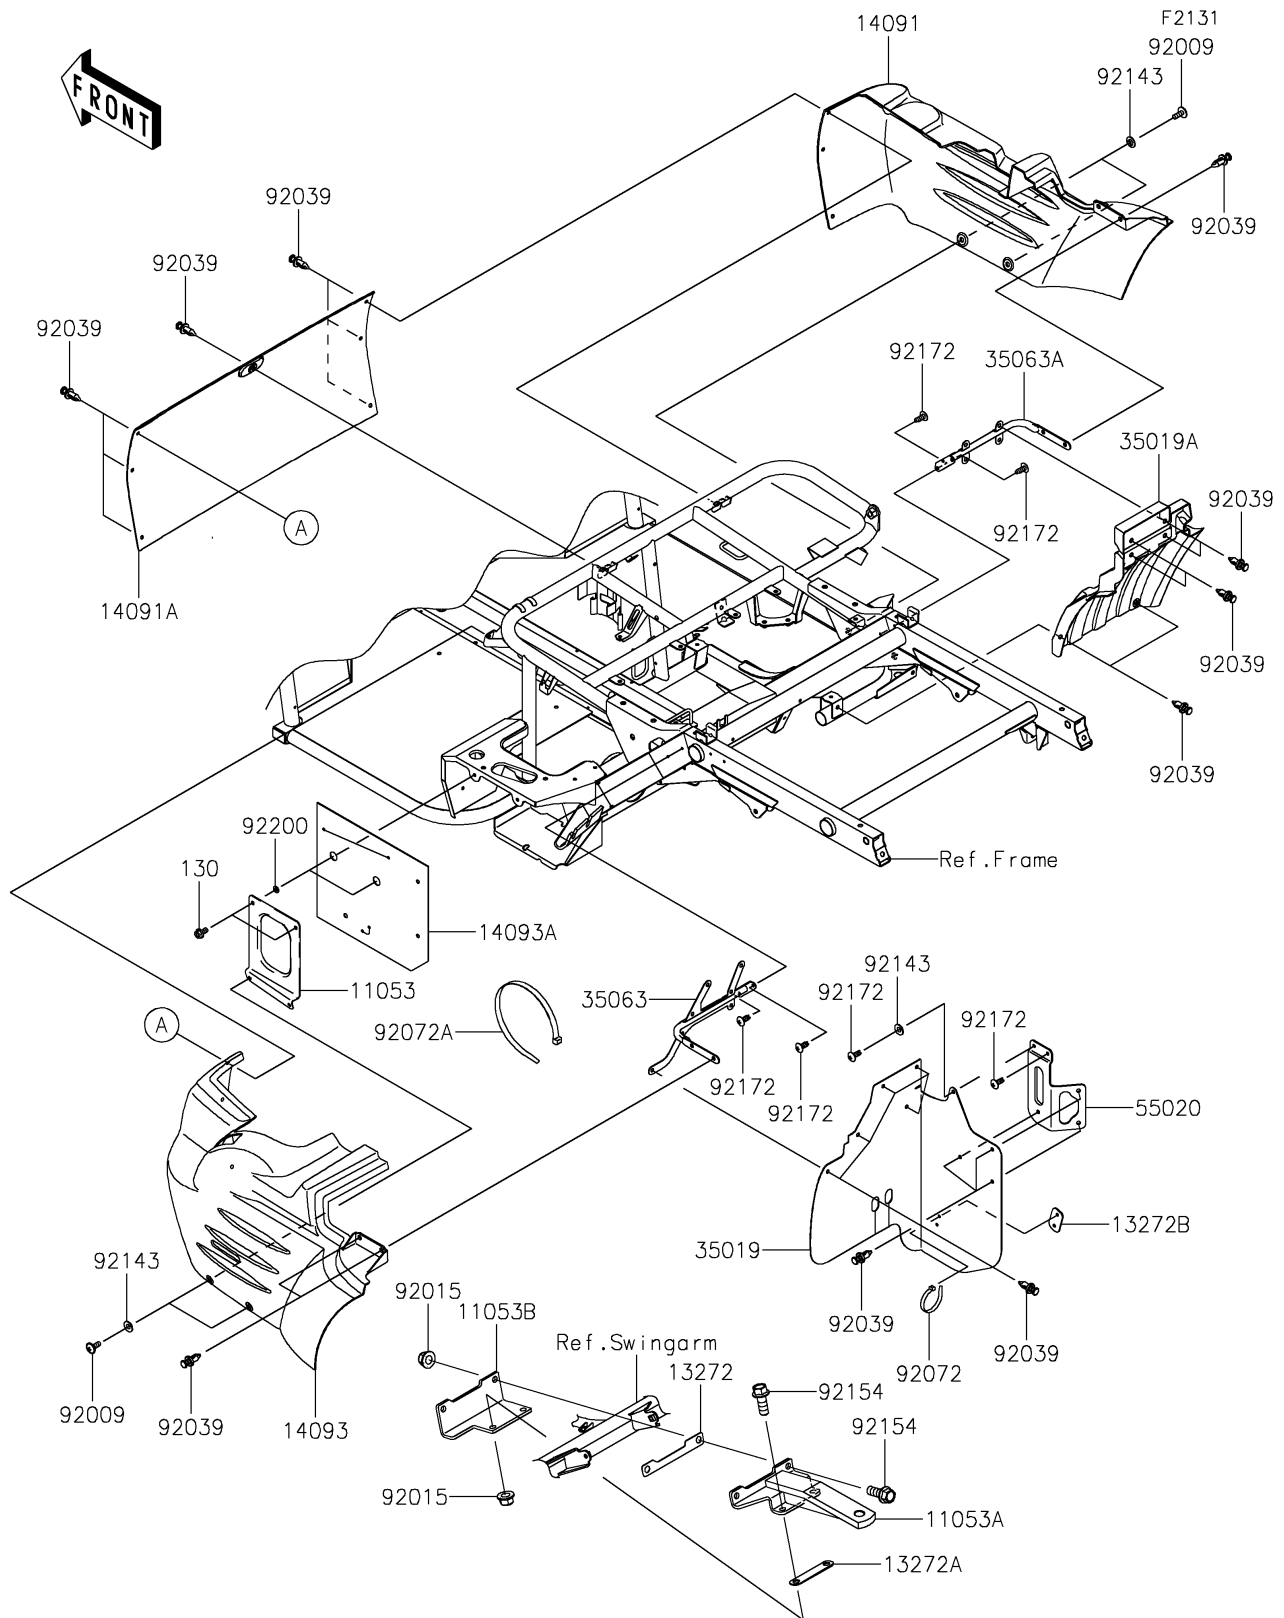

2025 MULE SX™ 4x4 FE

PARTS DIAGRAM

Frame Fittings(Rear)

2025 MULE SX™ 4x4 FE

PARTS LIST

Frame Fittings(Rear)

ITEM NAME	PART NUMBER	QUANTITY
-----------	-------------	----------
