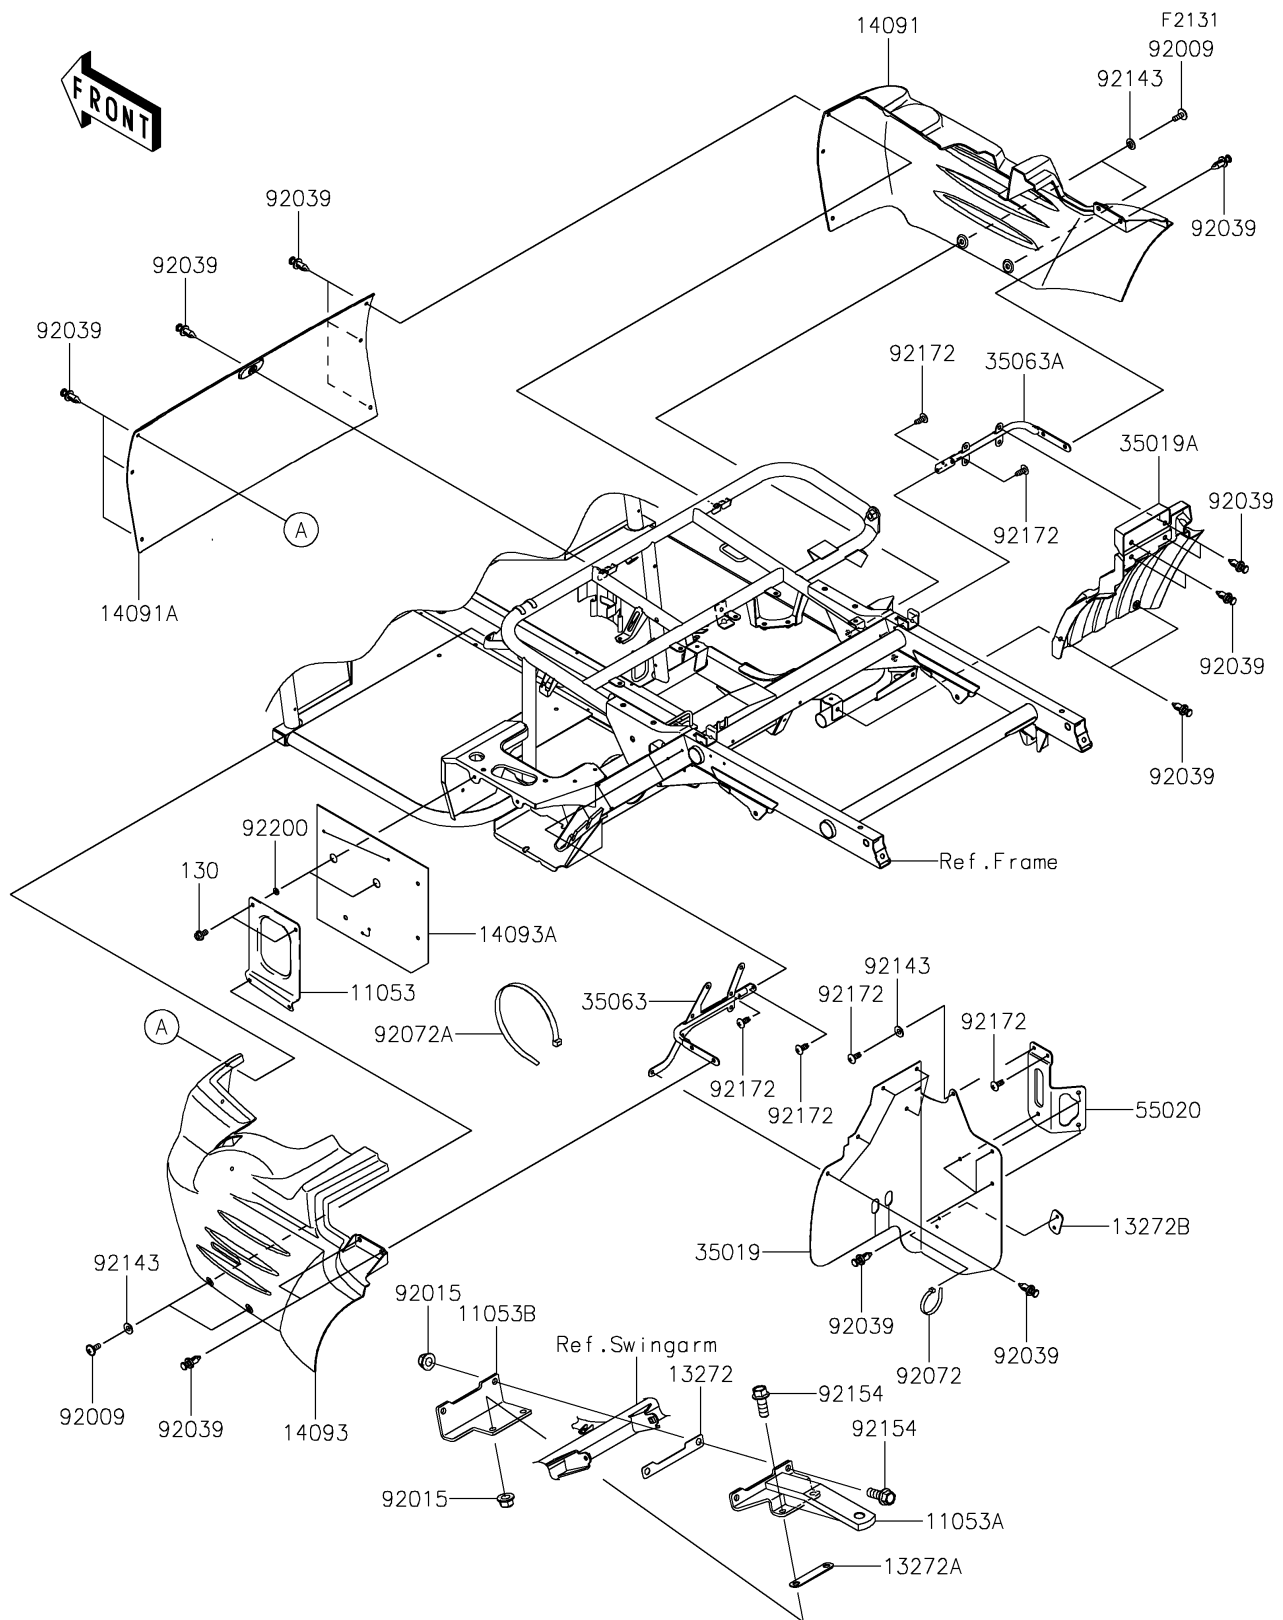

2024 MULE SX™ 4x4 FE

PARTS DIAGRAM

Frame Fittings(Rear)

2024 MULE SX™ 4x4 FE

PARTS LIST

Frame Fittings(Rear)

ITEM NAME	PART NUMBER	QUANTITY
-----------	-------------	----------
