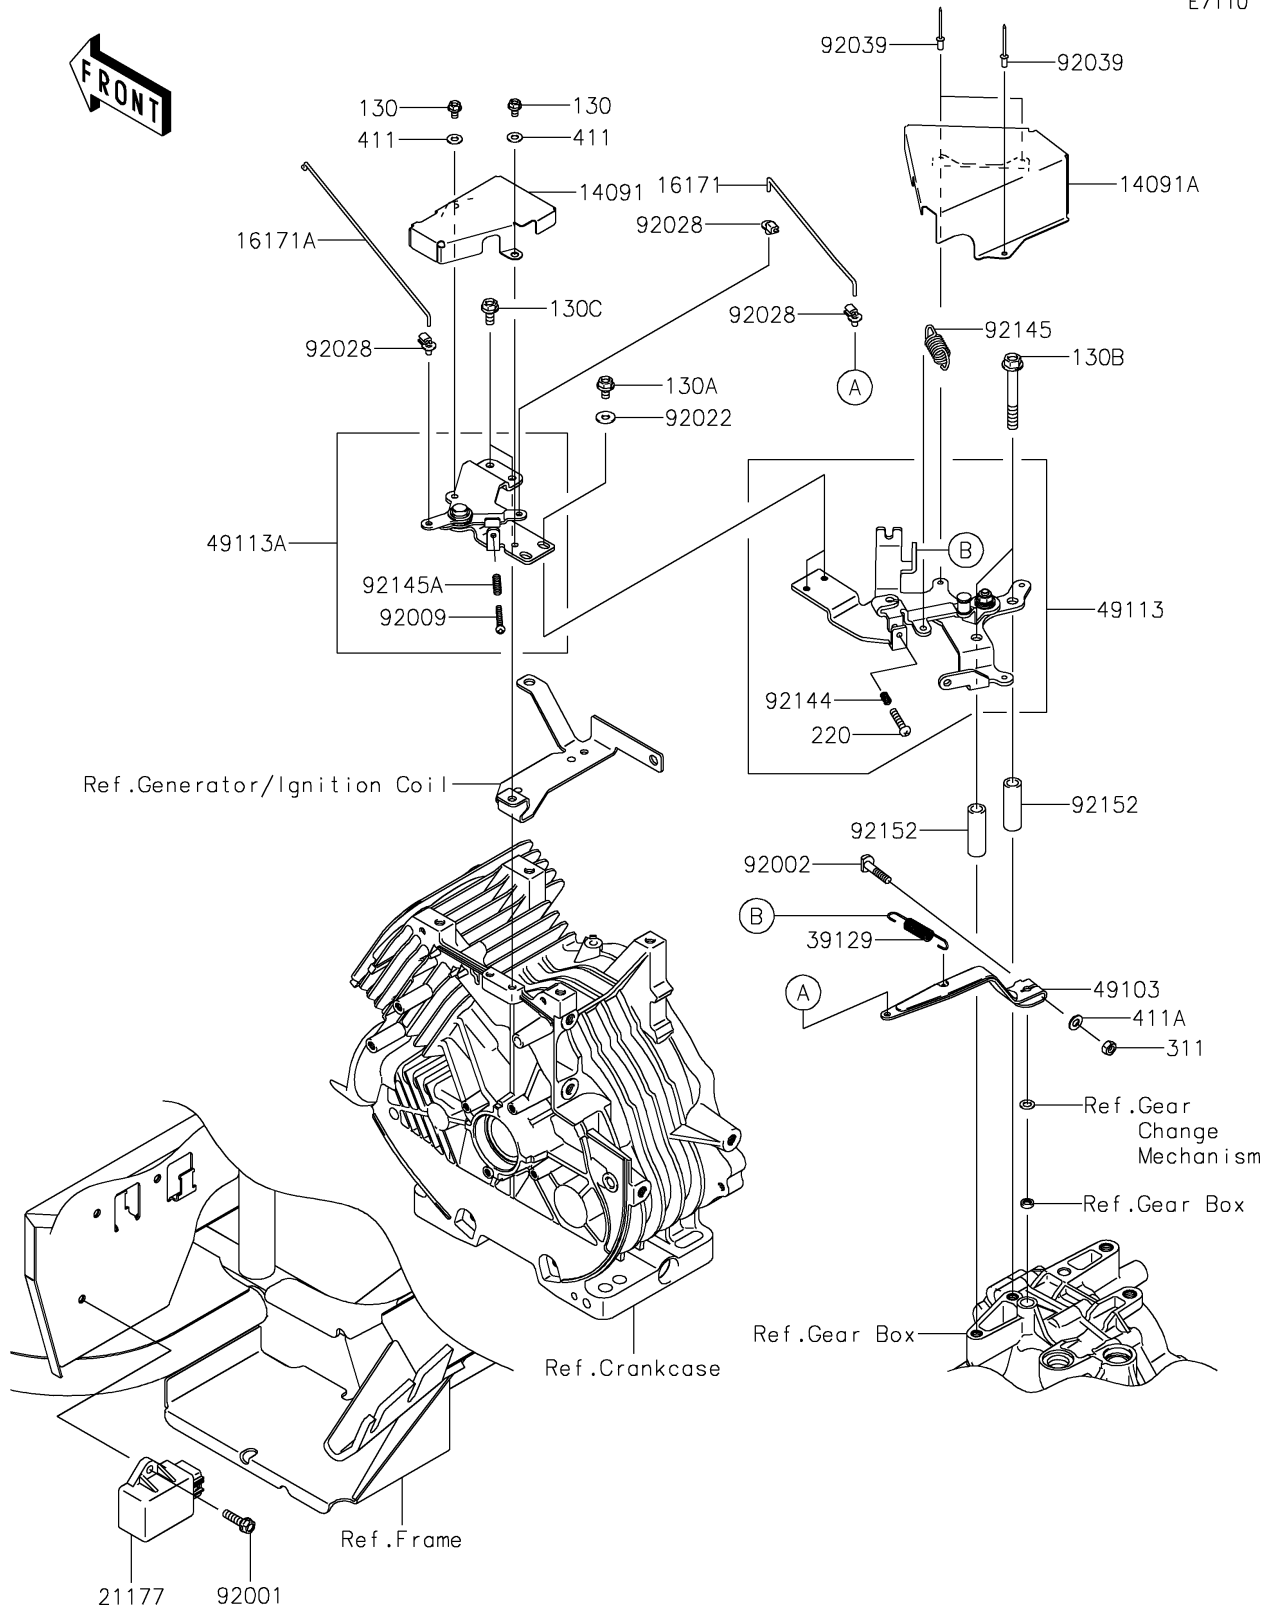

2025 MULE SX™ 4x4 FE

PARTS DIAGRAM

Control

E7110

2025 MULE SX™ 4x4 FE

PARTS LIST

Control

ITEM NAME

PART NUMBER

QUANTITY
