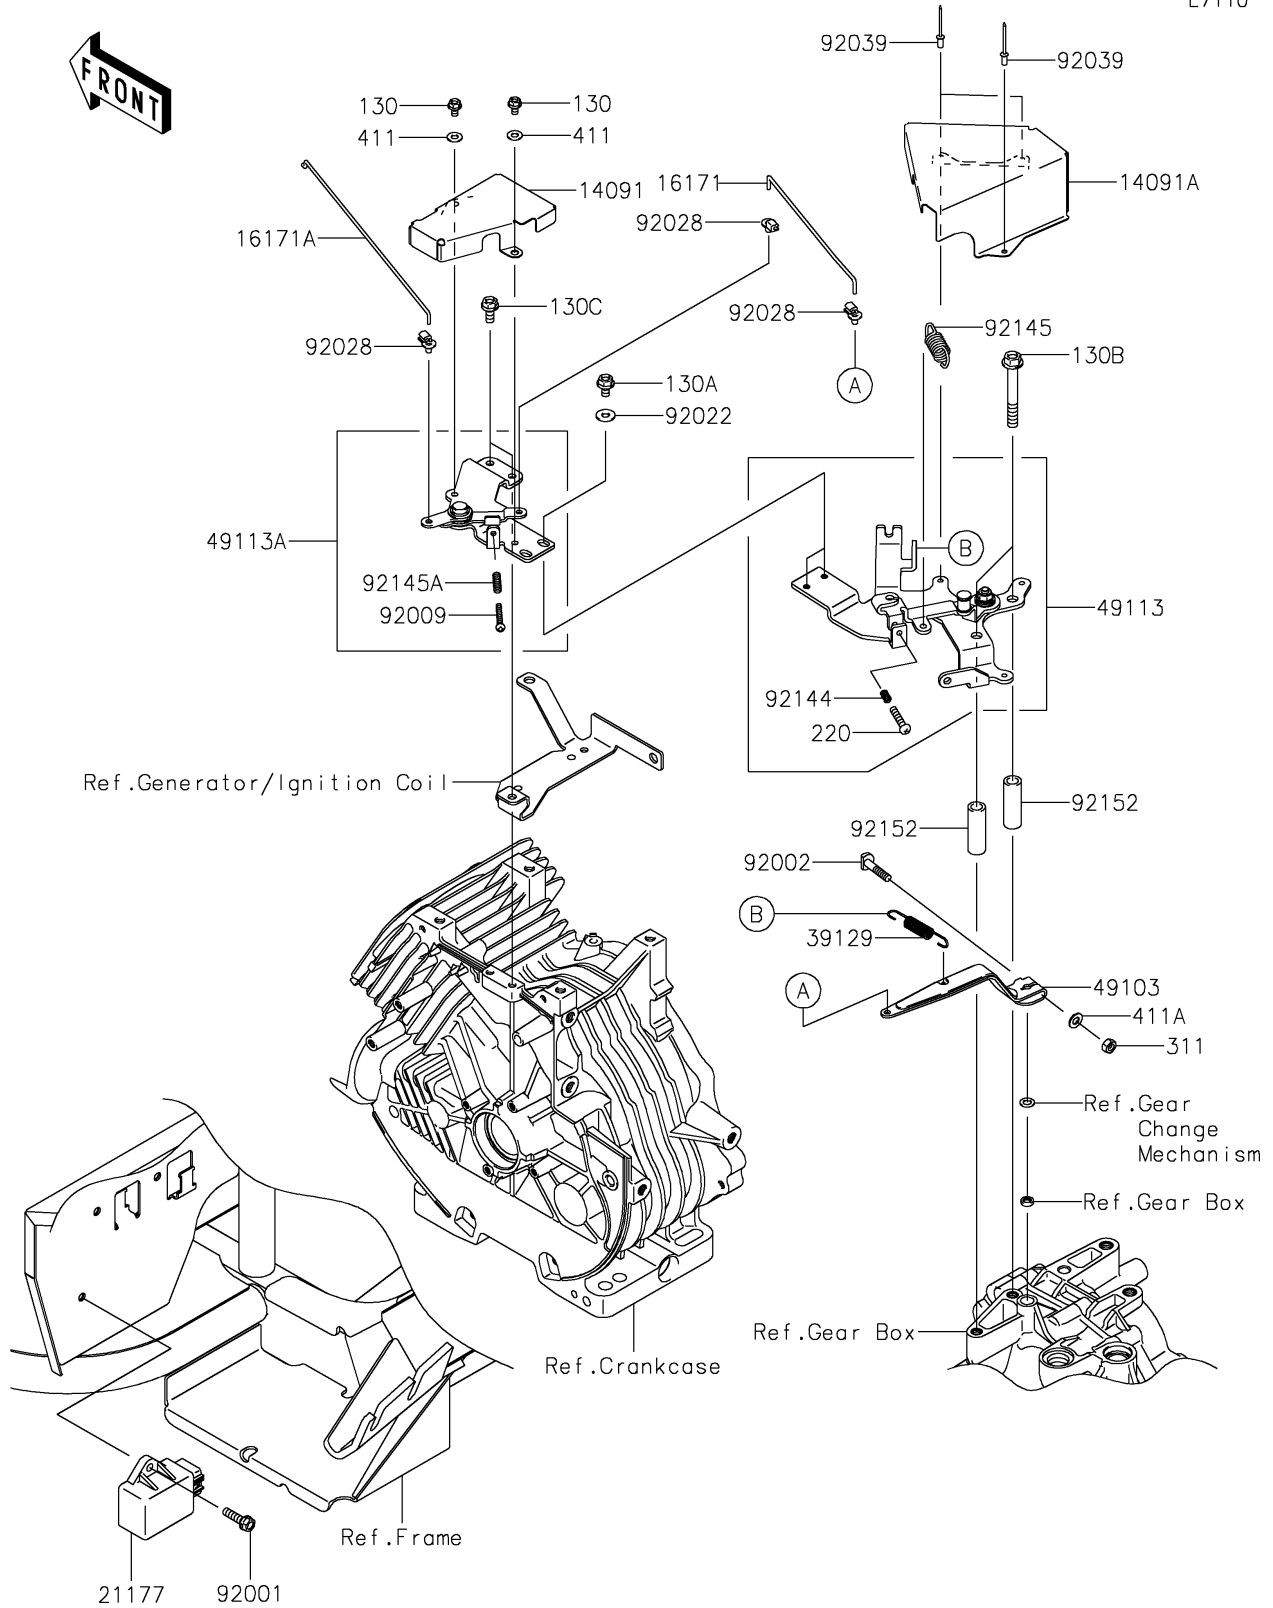

2024 MULE SX™ 4x4 FE

PARTS DIAGRAM

Control

E7110

2024 MULE SX™ 4x4 FE

PARTS LIST

Control

ITEM NAME

PART NUMBER

QUANTITY
