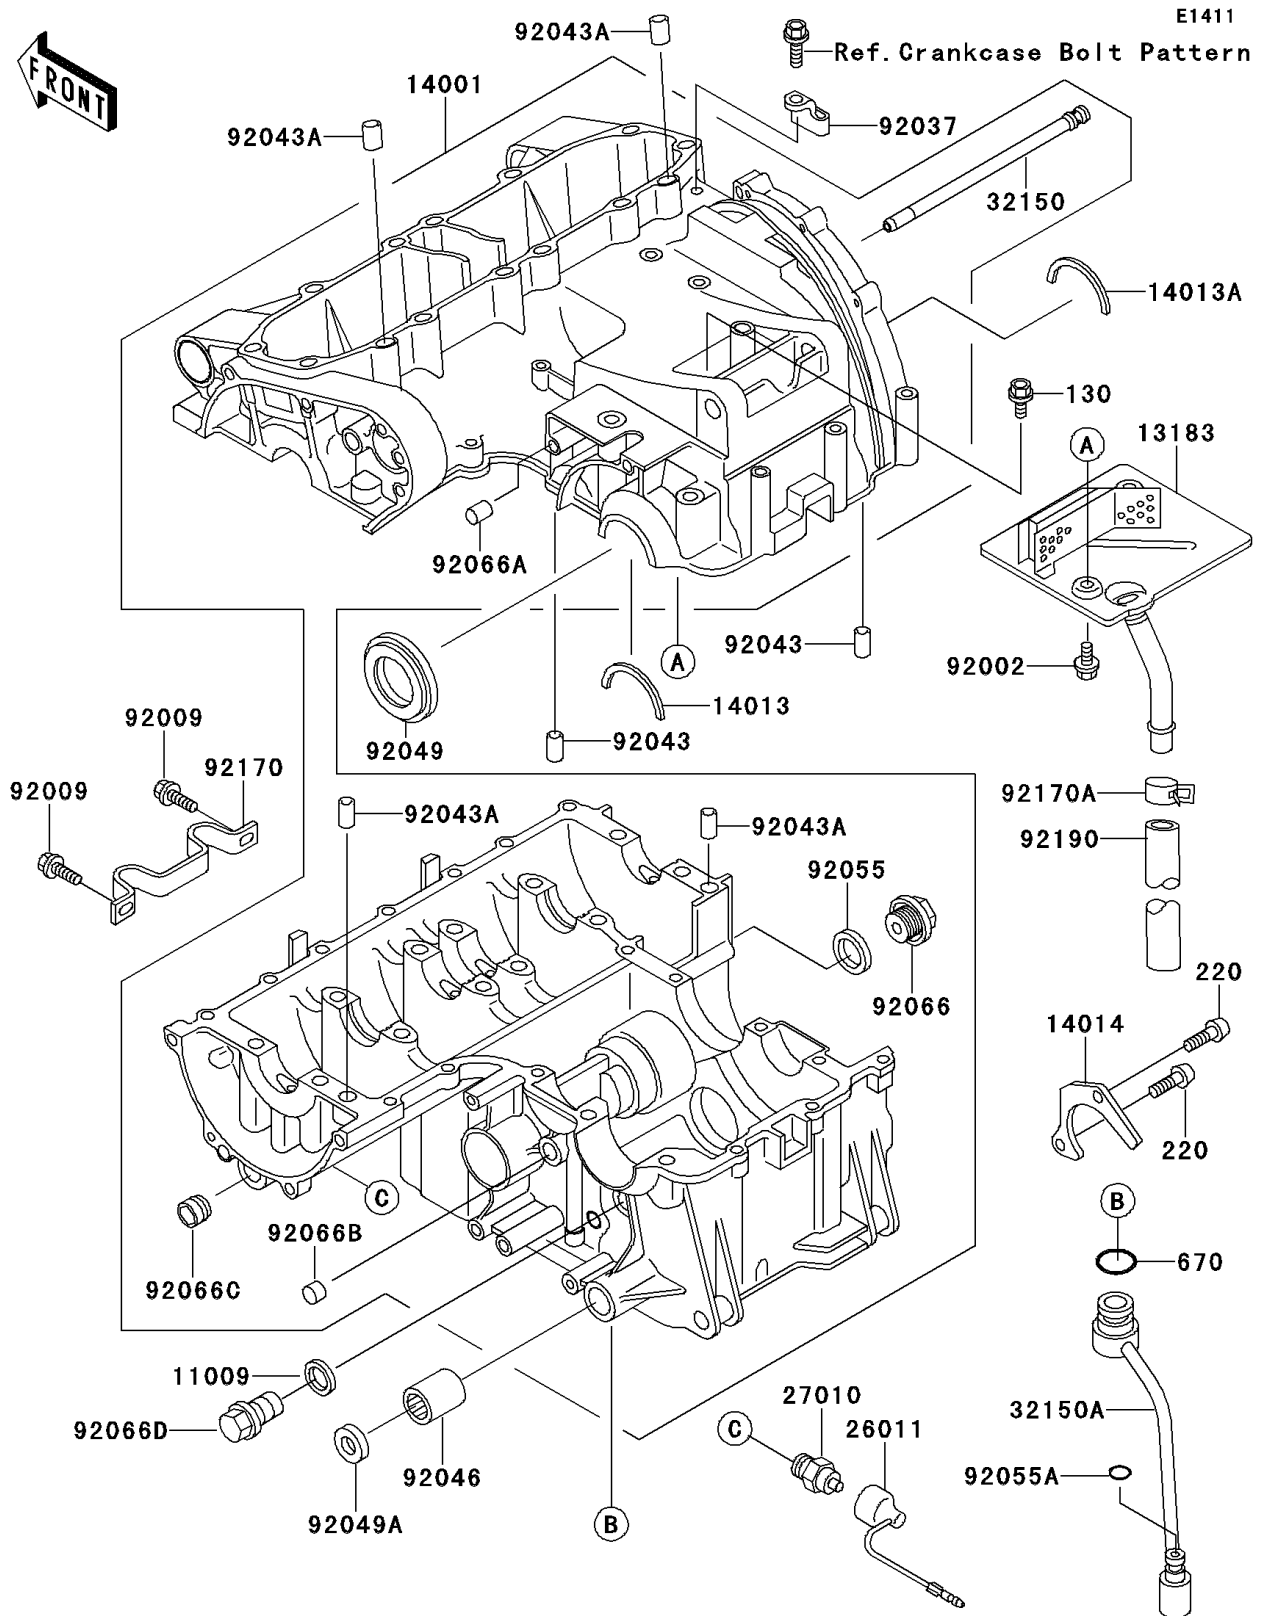

1990 Ninja[®] ZX[™]-6

PARTS DIAGRAM

Crankcase

1990 Ninja[®] ZX[™]-6

PARTS LIST

Crankcase

ITEM NAME

PART NUMBER

QUANTITY
