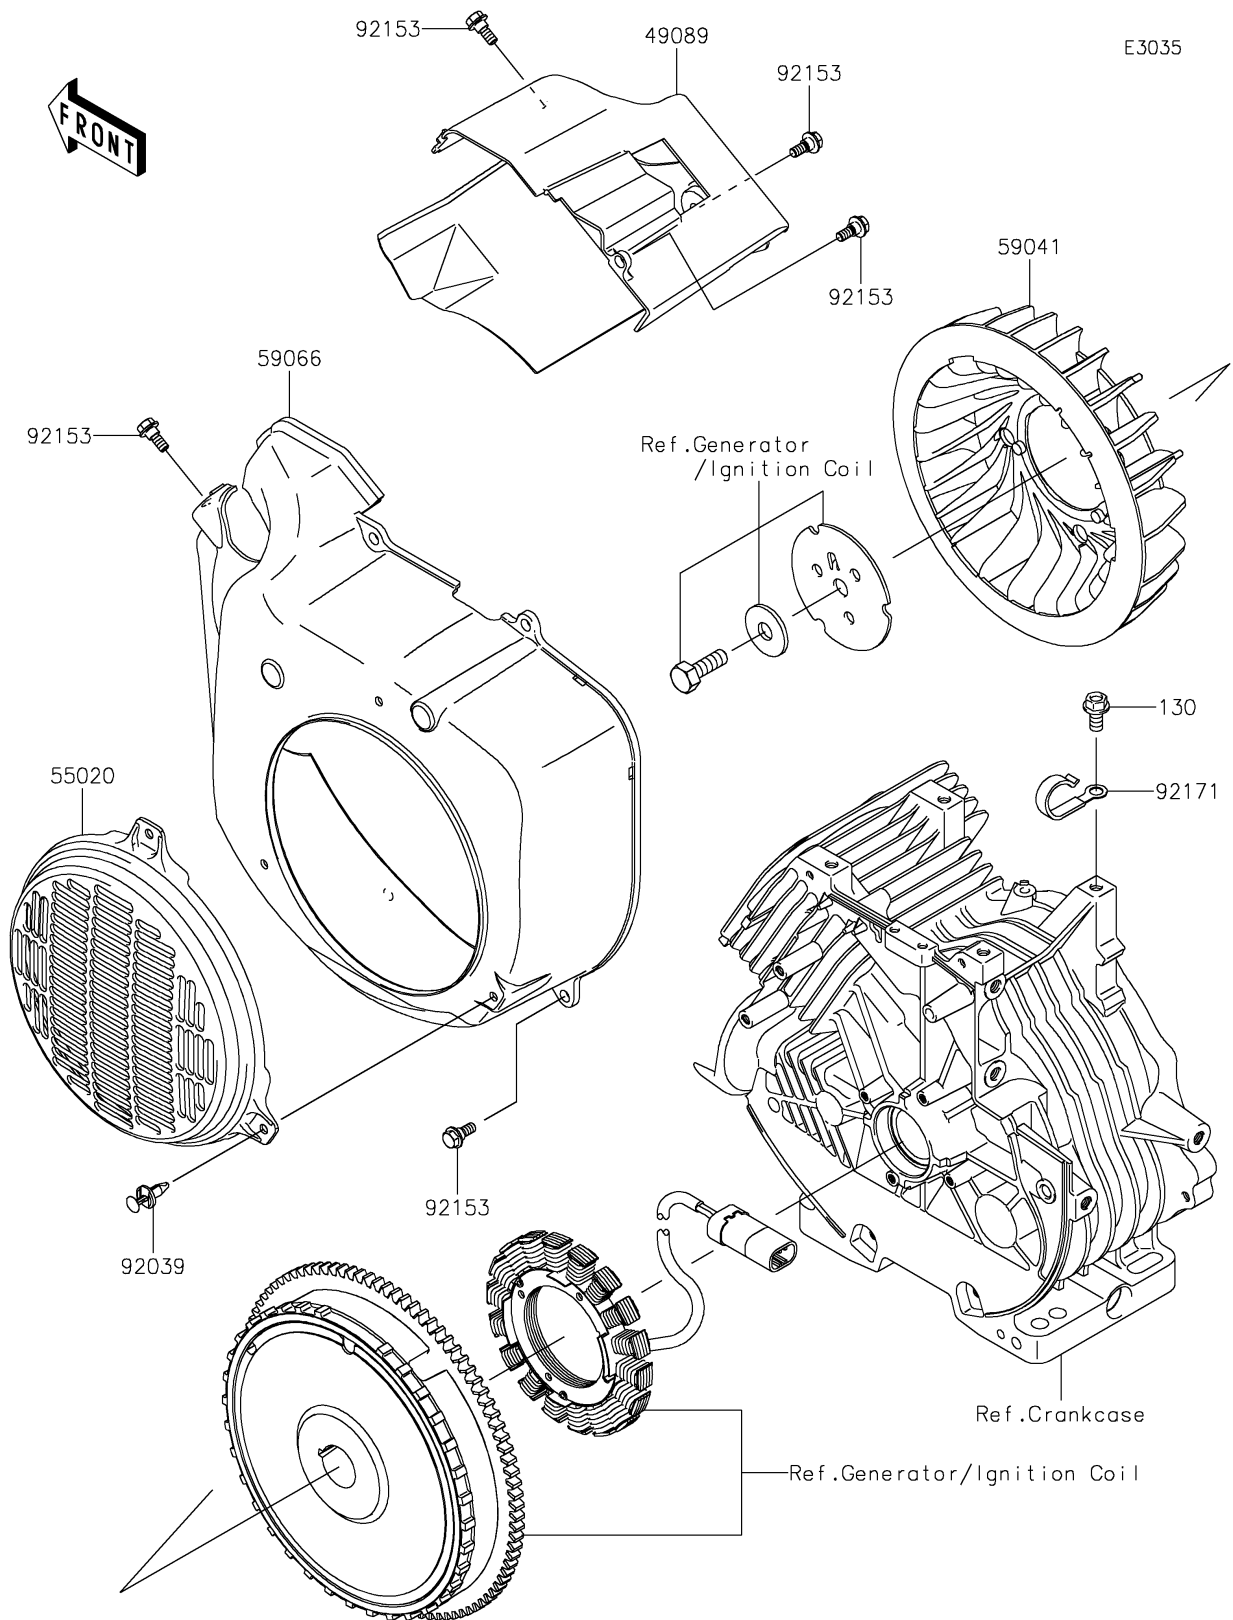

2024 MULE SX™ 4x4 FE

PARTS DIAGRAM

Cooling

2024 MULE SX™ 4x4 FE

PARTS LIST

Cooling

ITEM NAME

PART NUMBER

QUANTITY
