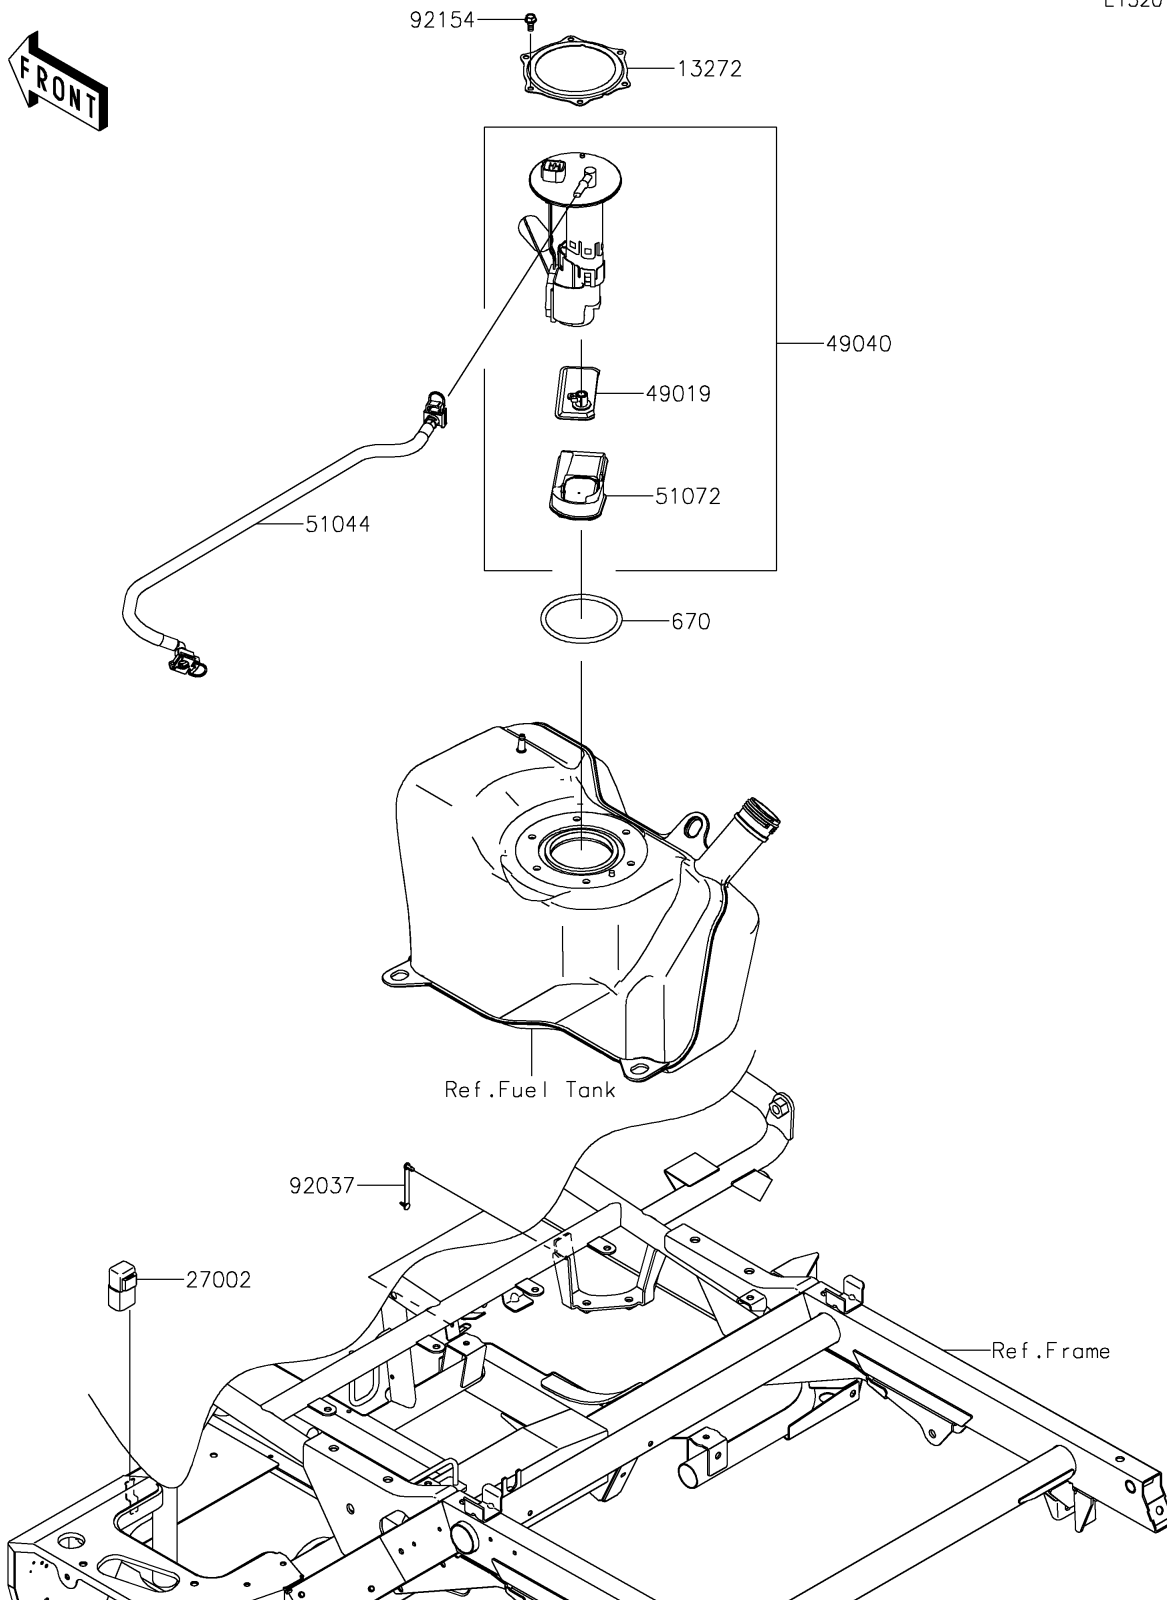

2025 MULE SX™ 4x4 FE

PARTS DIAGRAM

Fuel Pump

E1520

2025 MULE SX™ 4x4 FE

PARTS LIST

Fuel Pump

ITEM NAME

PART NUMBER

QUANTITY
