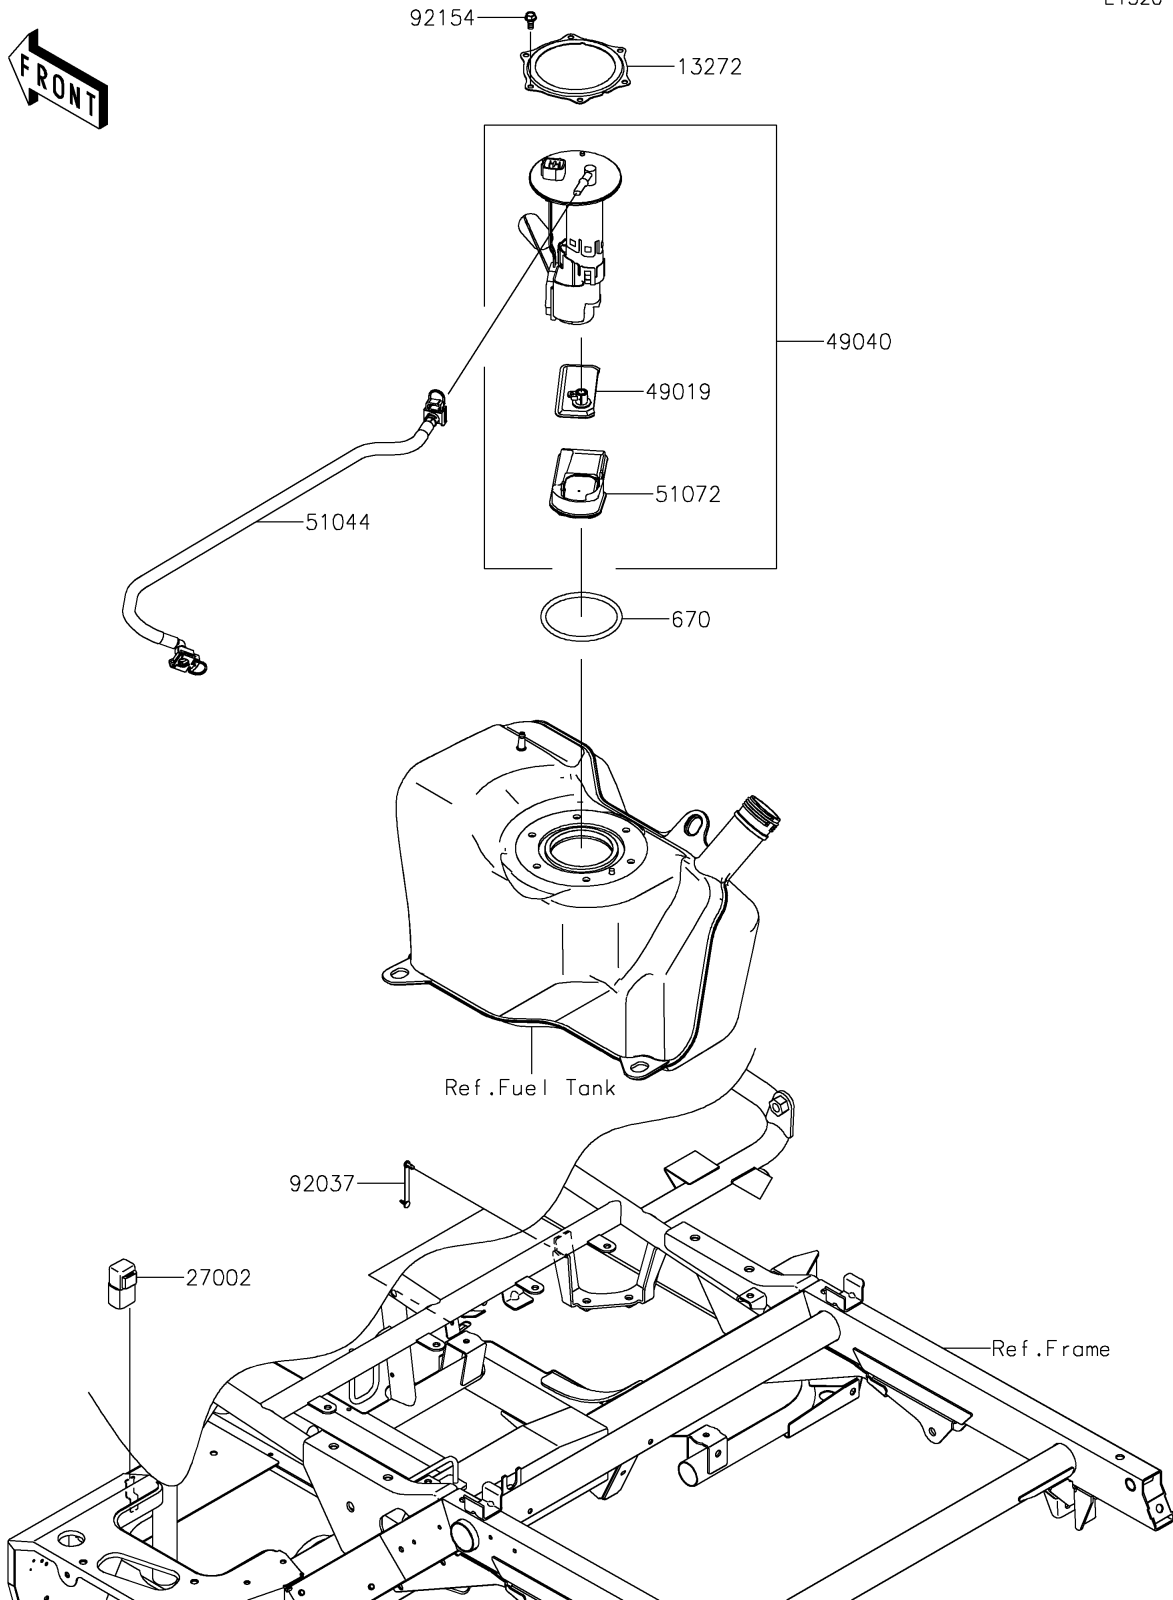

2024 MULE SX™ 4x4 FE

PARTS DIAGRAM

Fuel Pump

E1520

2024 MULE SX™ 4x4 FE

PARTS LIST

Fuel Pump

ITEM NAME	PART NUMBER	QUANTITY
-----------	-------------	----------
