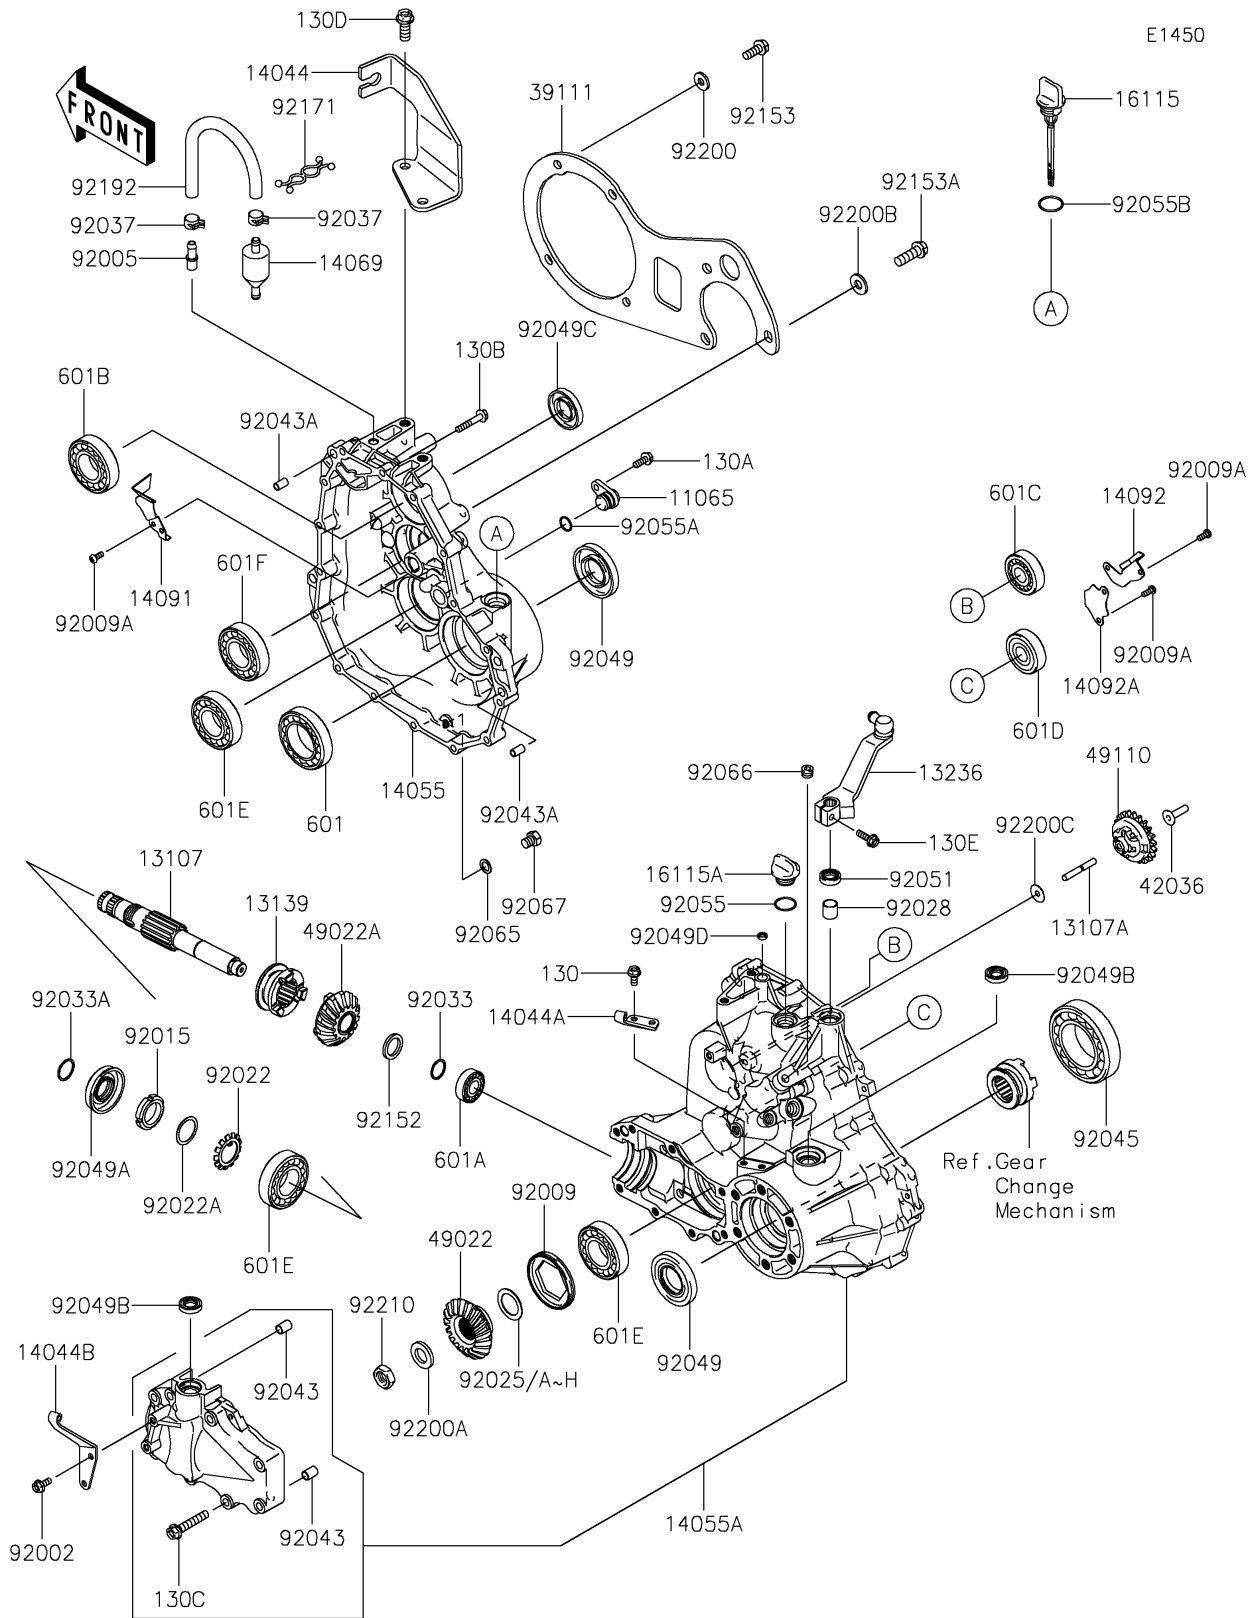

2024 MULE SX™ 4x4 FE

PARTS DIAGRAM

Gear Box

2024 MULE SX™ 4x4 FE

PARTS LIST

Gear Box

ITEM NAME

PART NUMBER

QUANTITY
