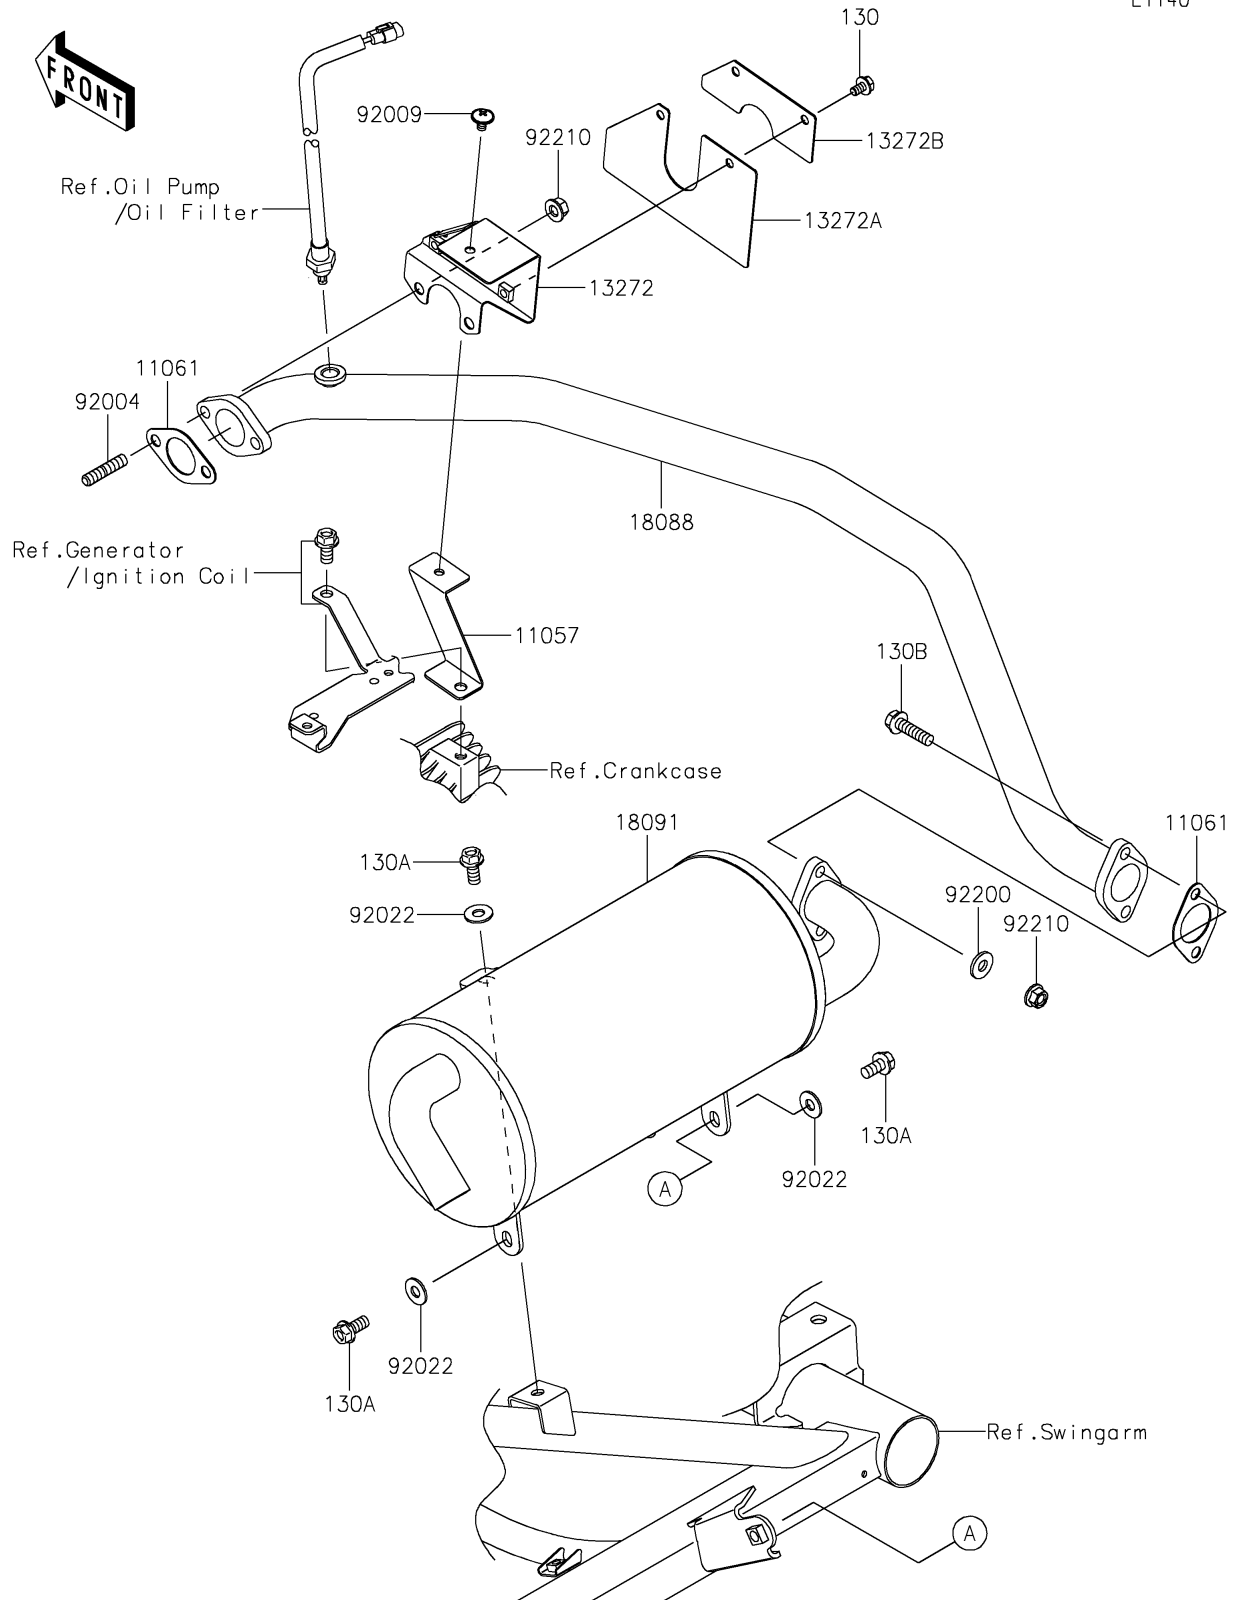

2025 MULE SX™ 4x4 FE

PARTS DIAGRAM

Muffler(s)

E1140

2025 MULE SX™ 4x4 FE

PARTS LIST

Muffler(s)

ITEM NAME

PART NUMBER

QUANTITY
