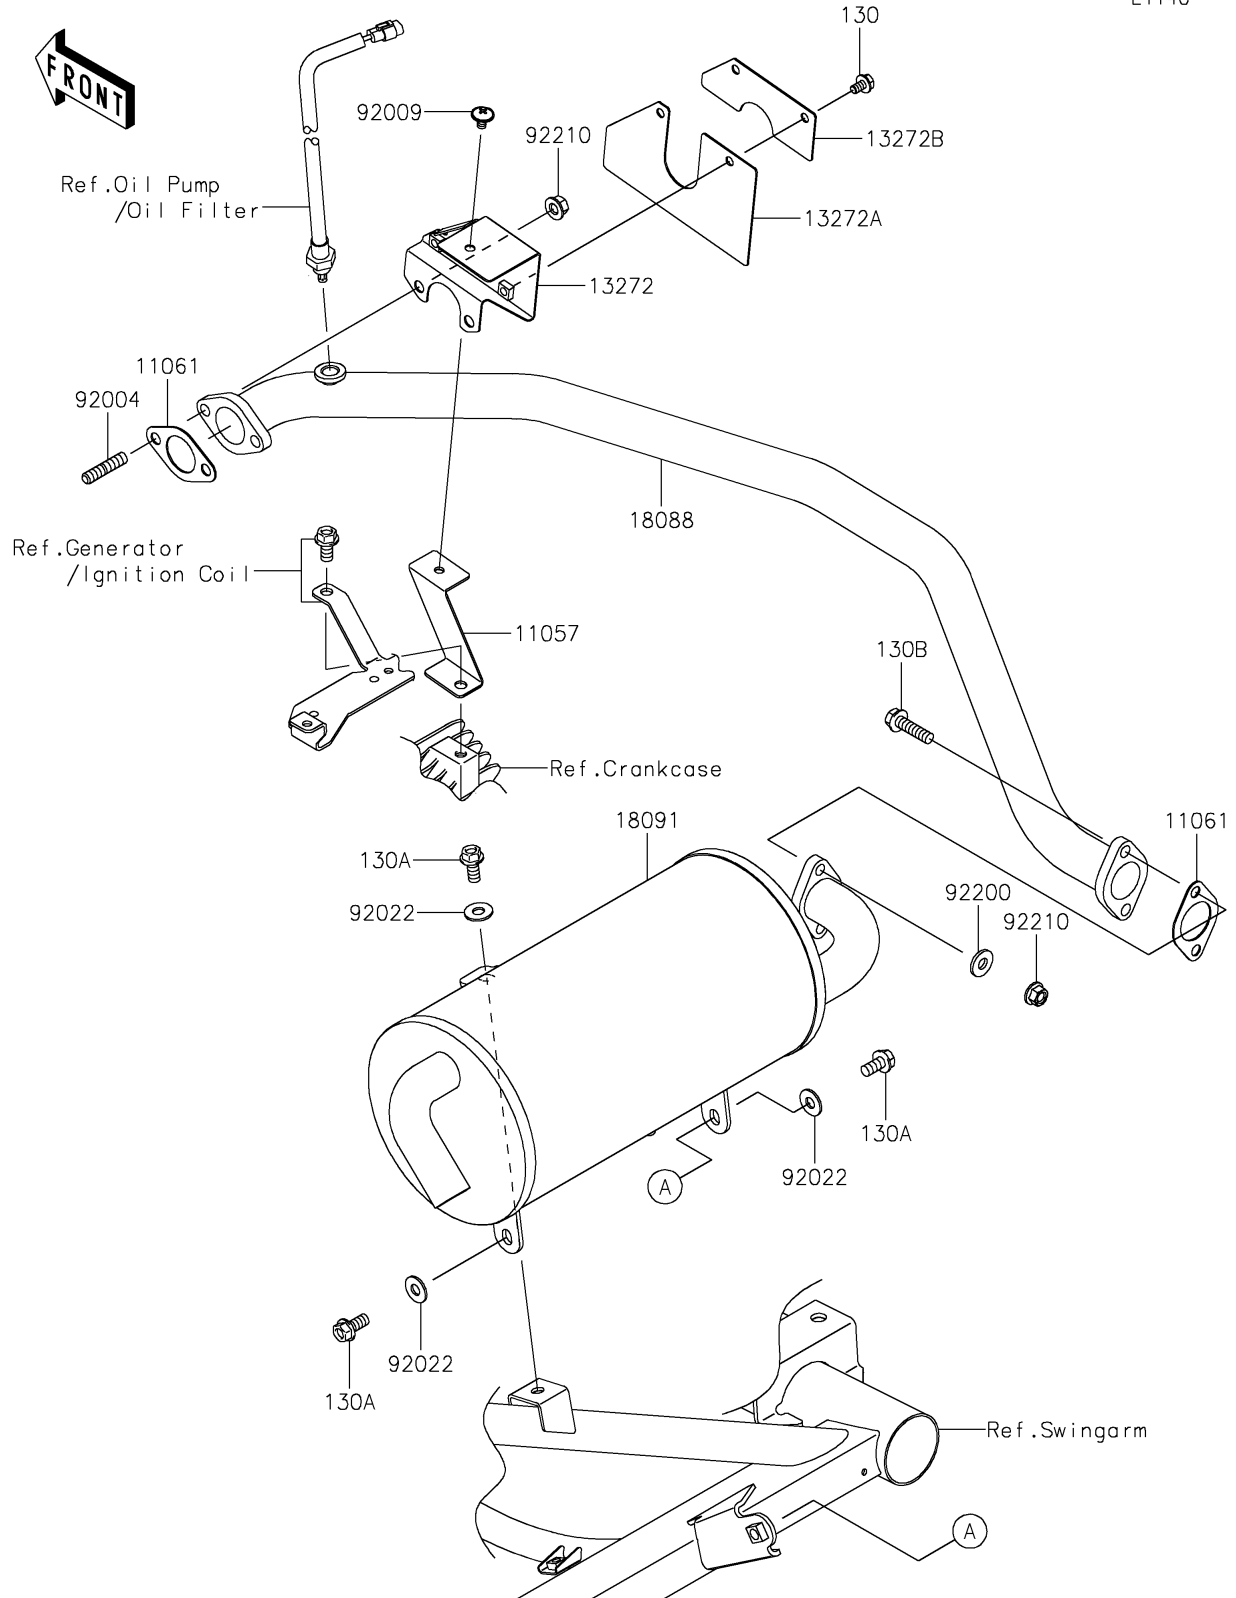

2024 MULE SX™ 4x4 FE

PARTS DIAGRAM

Muffler(s)

E1140

2024 MULE SX™ 4x4 FE

PARTS LIST

Muffler(s)

ITEM NAME	PART NUMBER	QUANTITY
-----------	-------------	----------
