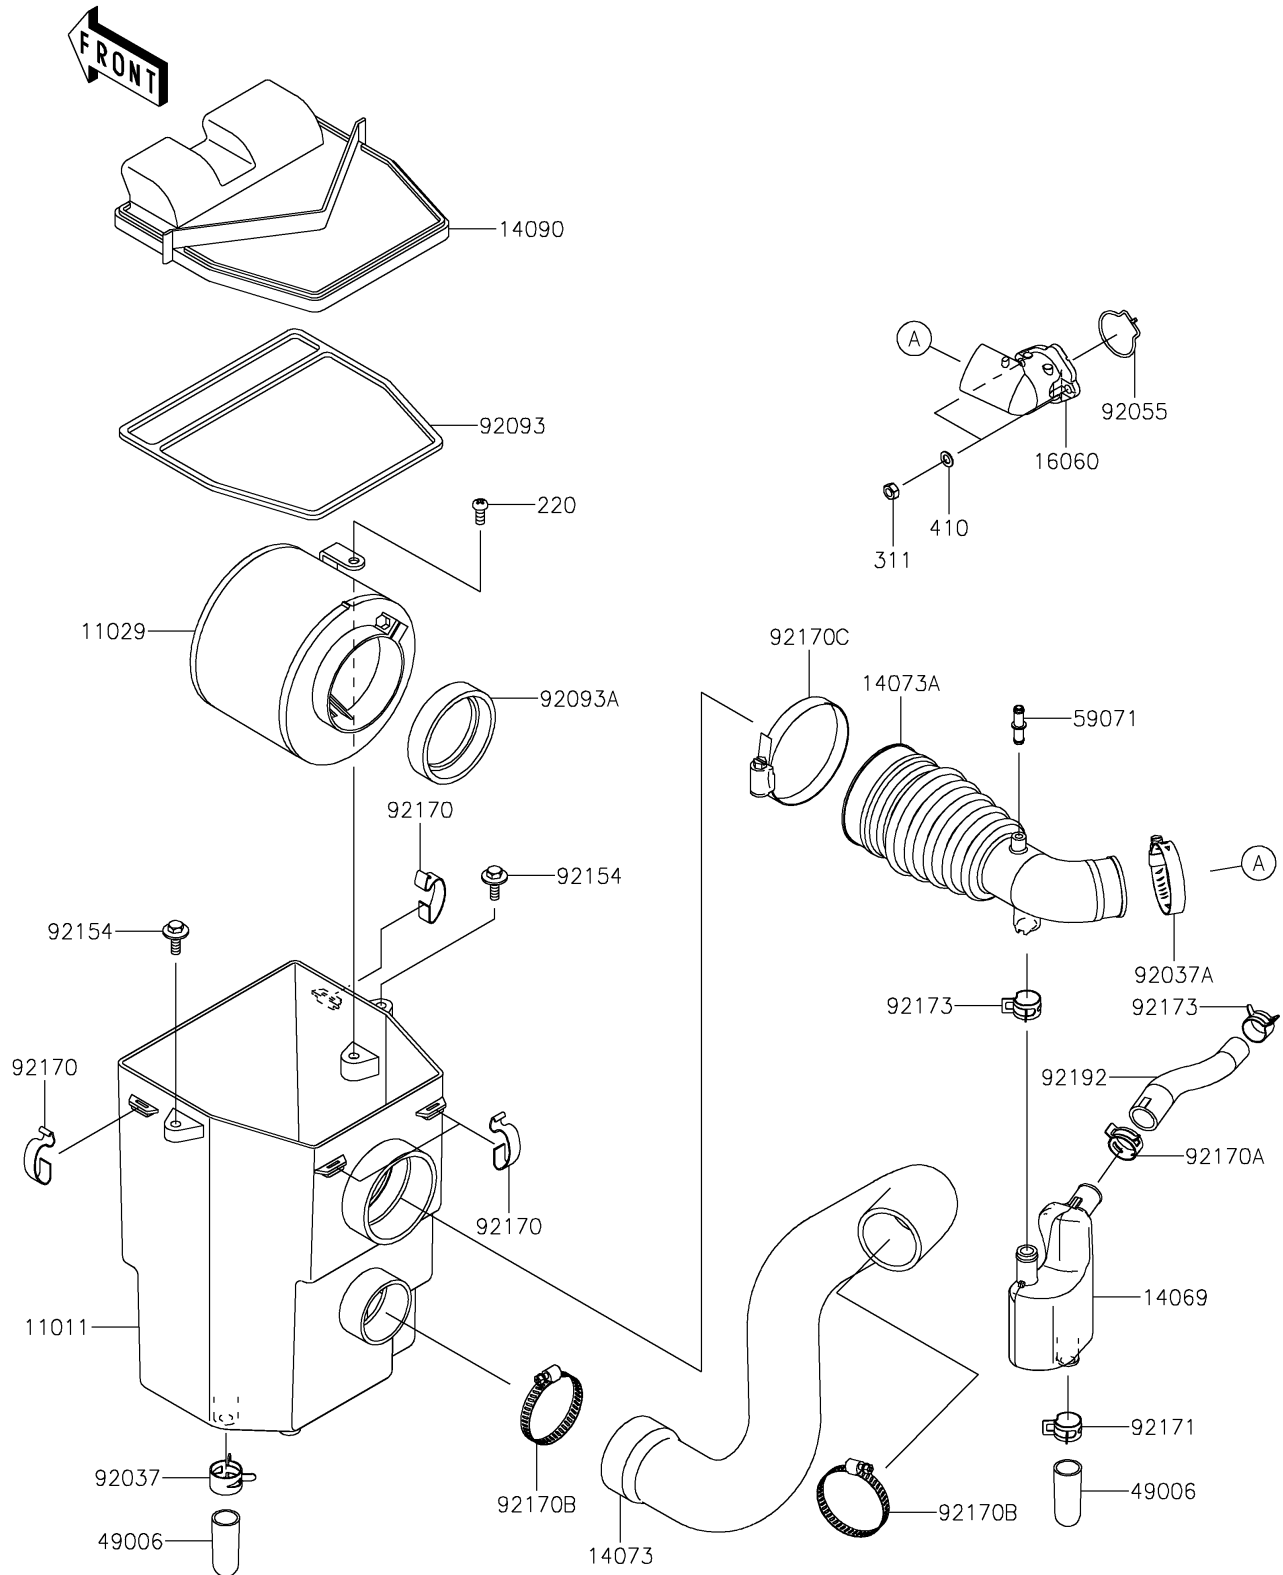

2025 MULE SX™ 4x4 FE

PARTS DIAGRAM

Air Cleaner

E1130

2025 MULE SX™ 4x4 FE

PARTS LIST

Air Cleaner

ITEM NAME

PART NUMBER

QUANTITY
