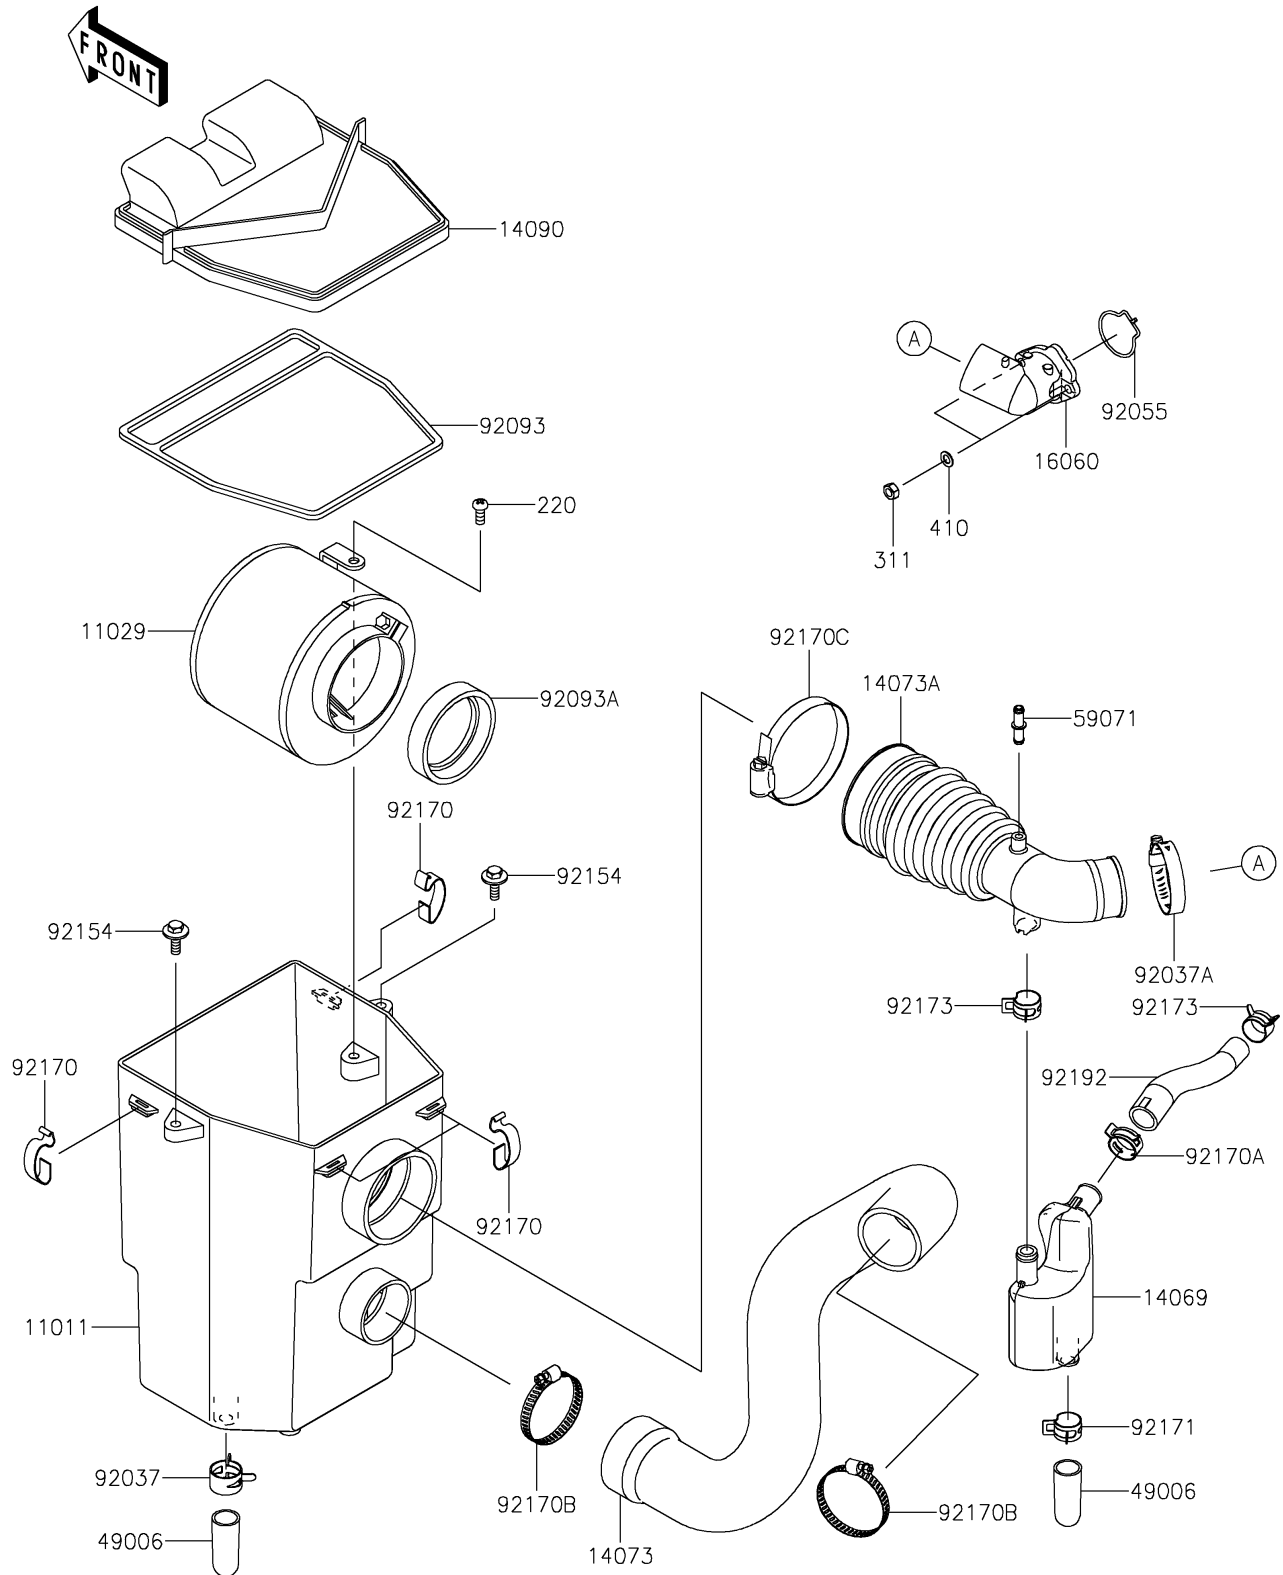

2024 MULE SX™ 4x4 FE

PARTS DIAGRAM

Air Cleaner

E1130

2024 MULE SX™ 4x4 FE

PARTS LIST

Air Cleaner

ITEM NAME

PART NUMBER

QUANTITY
