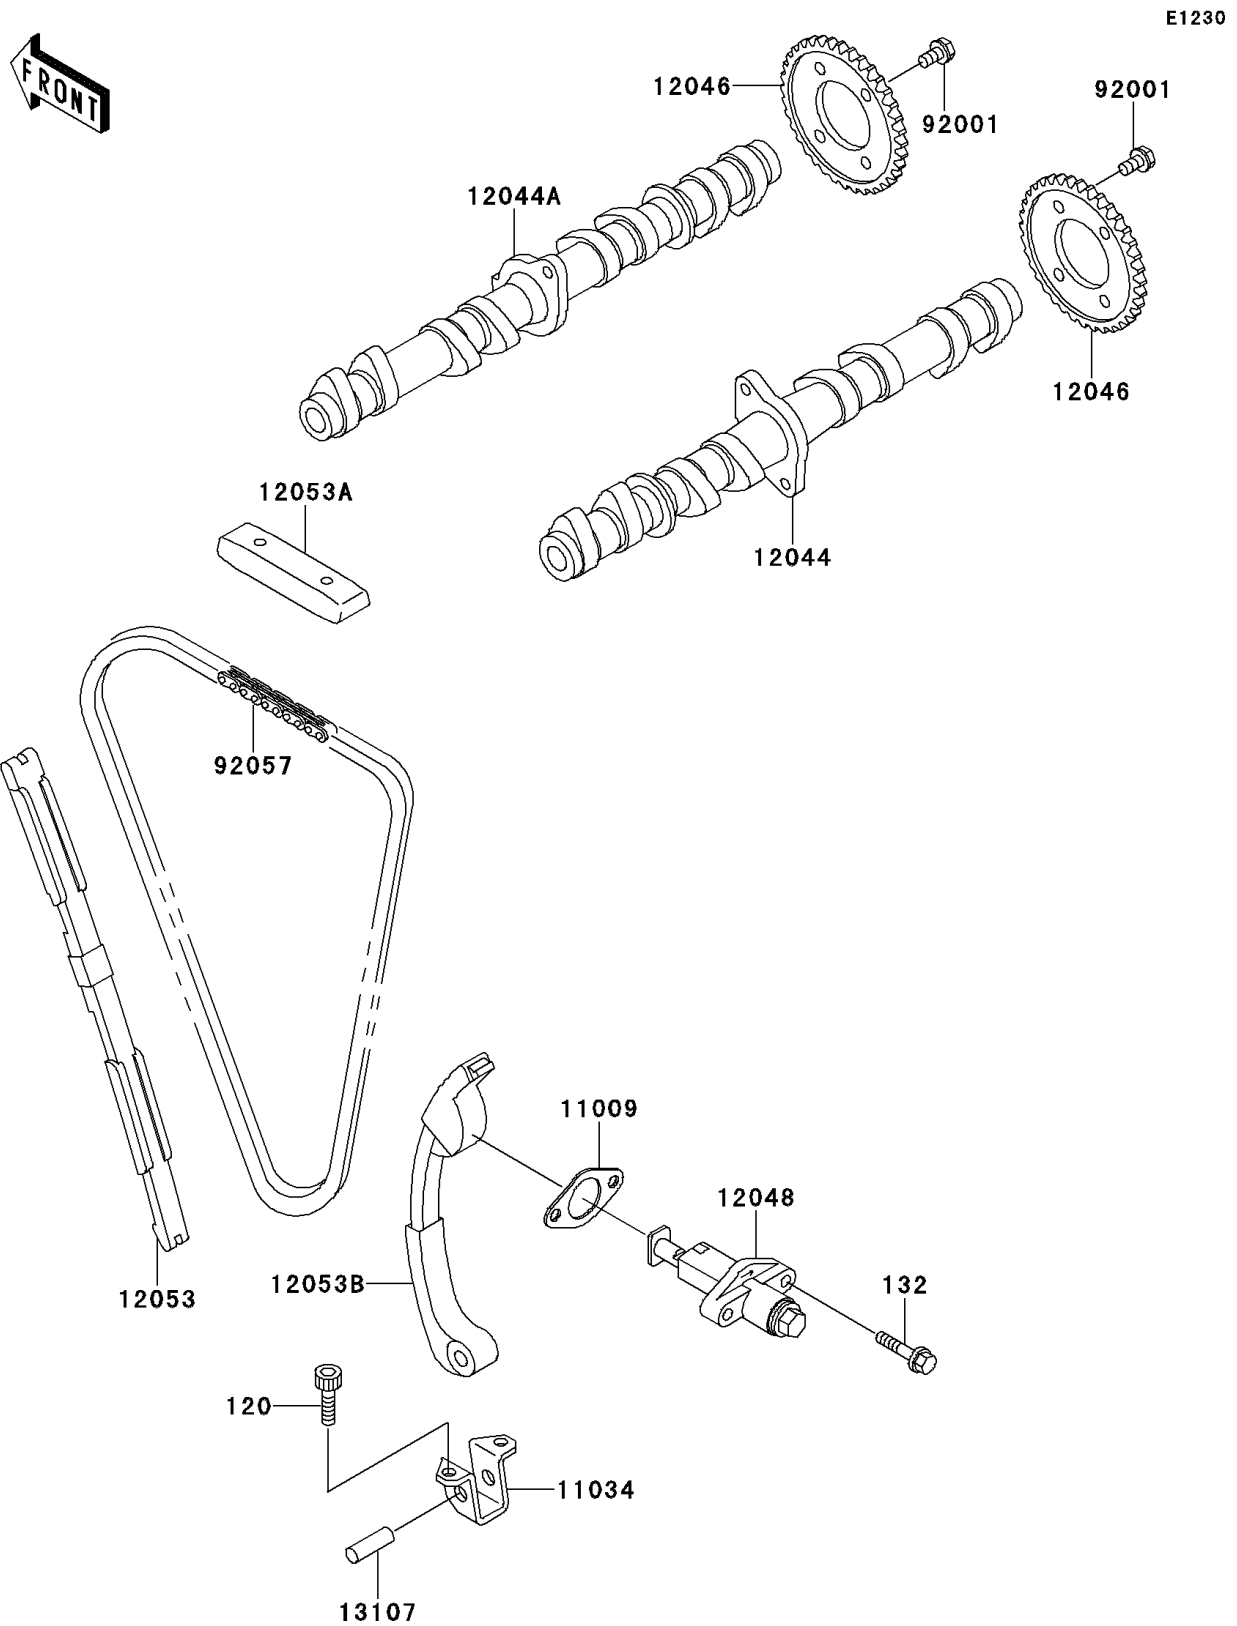

1990 Ninja[®] ZX[™]-6

PARTS DIAGRAM

Camshaft/Tensioner

1990 Ninja[®] ZX[™]-6

PARTS LIST

Camshaft/Tensioner

ITEM NAME

PART NUMBER

QUANTITY
