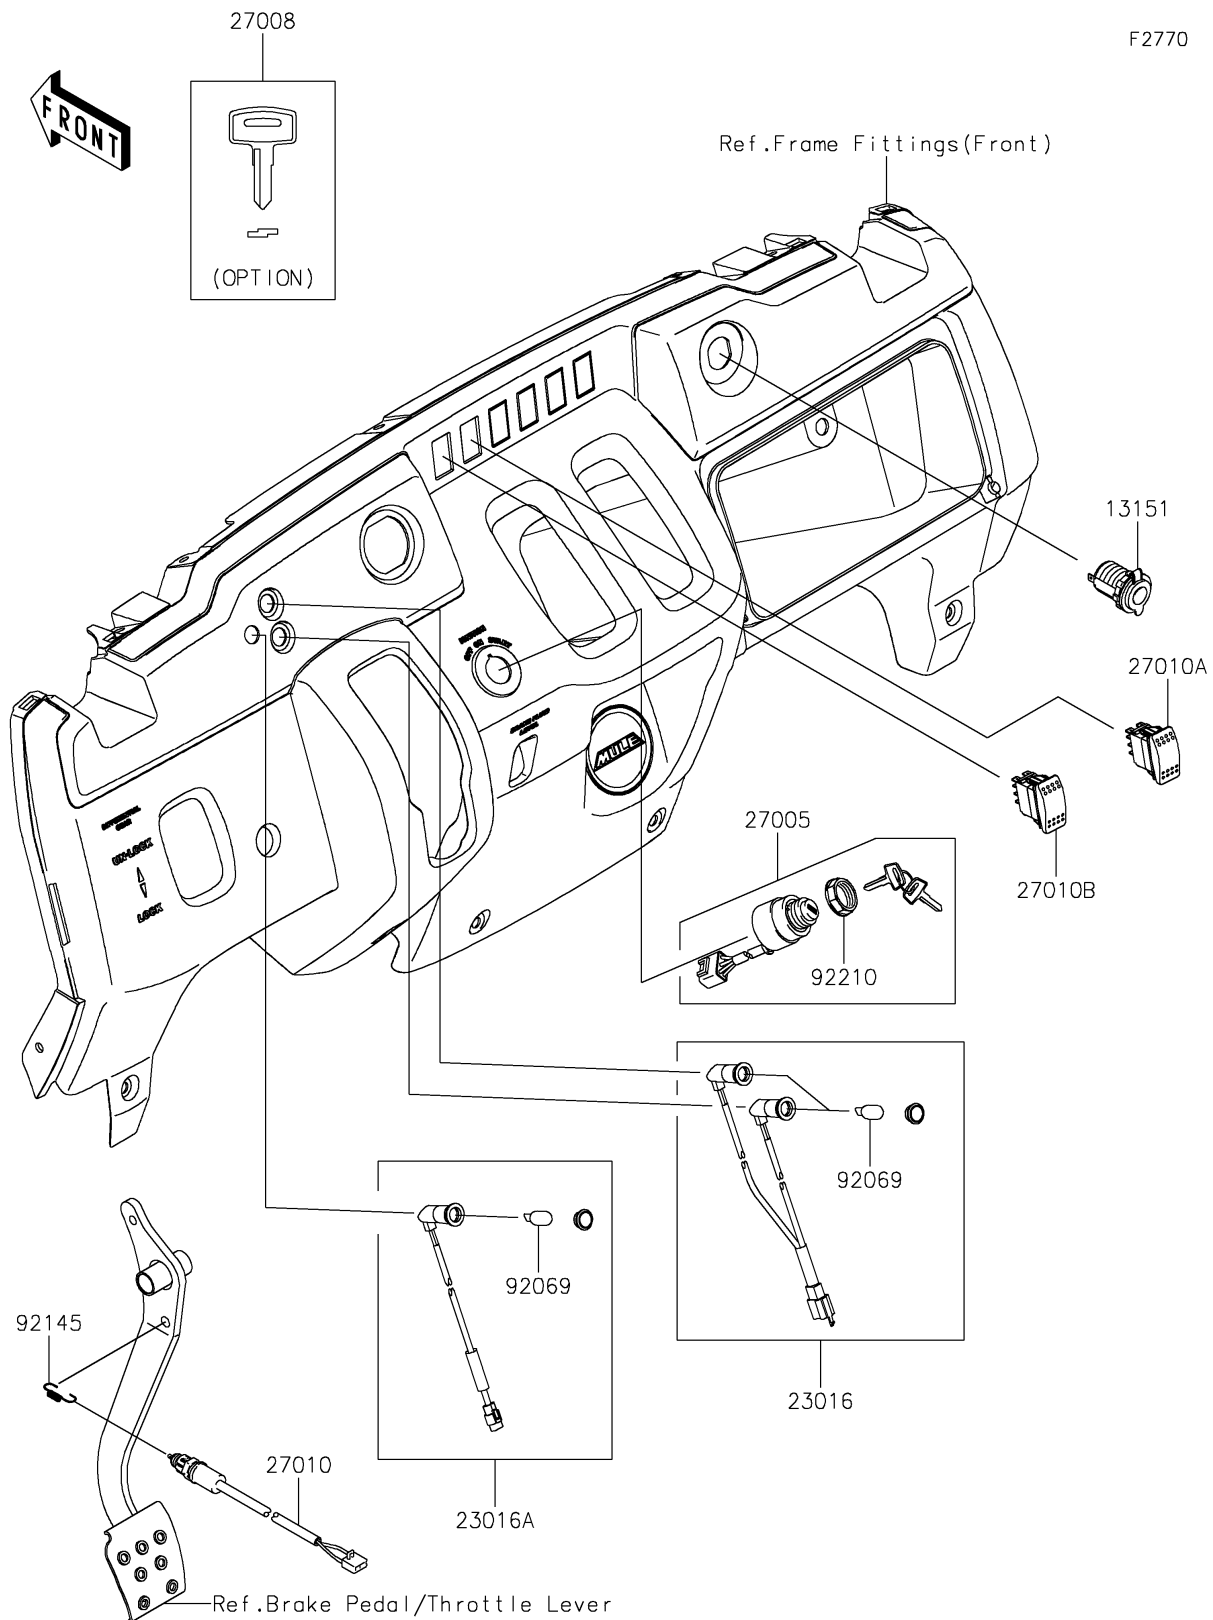

2023 MULE SX™ 4x4 FE

PARTS DIAGRAM

Ignition Switch

2023 MULE SX™ 4x4 FE

PARTS LIST

Ignition Switch

ITEM NAME	PART NUMBER	QUANTITY
SWITCH-COMP,OUTLET,12V (Ref # 13151)	13151-0556	1
LAMP-ASSY,PARKING&OIL TEMP (Ref # 23016)	23016-0628	1
LAMP-ASSY,MIL (Ref # 23016A)	23016-0629	1
SWITCH-ASSY-IGNITION (Ref # 27005)	27005-0625	1
KEY-LOCK,BLANK (Ref # 27008)	27008-1153	1
SWITCH,BRAKE (Ref # 27010)	27010-0724	1
SWITCH,HORN (Ref # 27010A)	27010-0734	1
SWITCH,OUTER (Ref # 27010B)	27010-0806	1
BULB,12V 1.7W,T10WB (Ref # 92069)	92069-0103	3
SPRING,REAR BRAKE SWITCH (Ref # 92145)	92145-7508	1
NUT,IGNITION SWITCH (Ref # 92210)	92210-1264	1