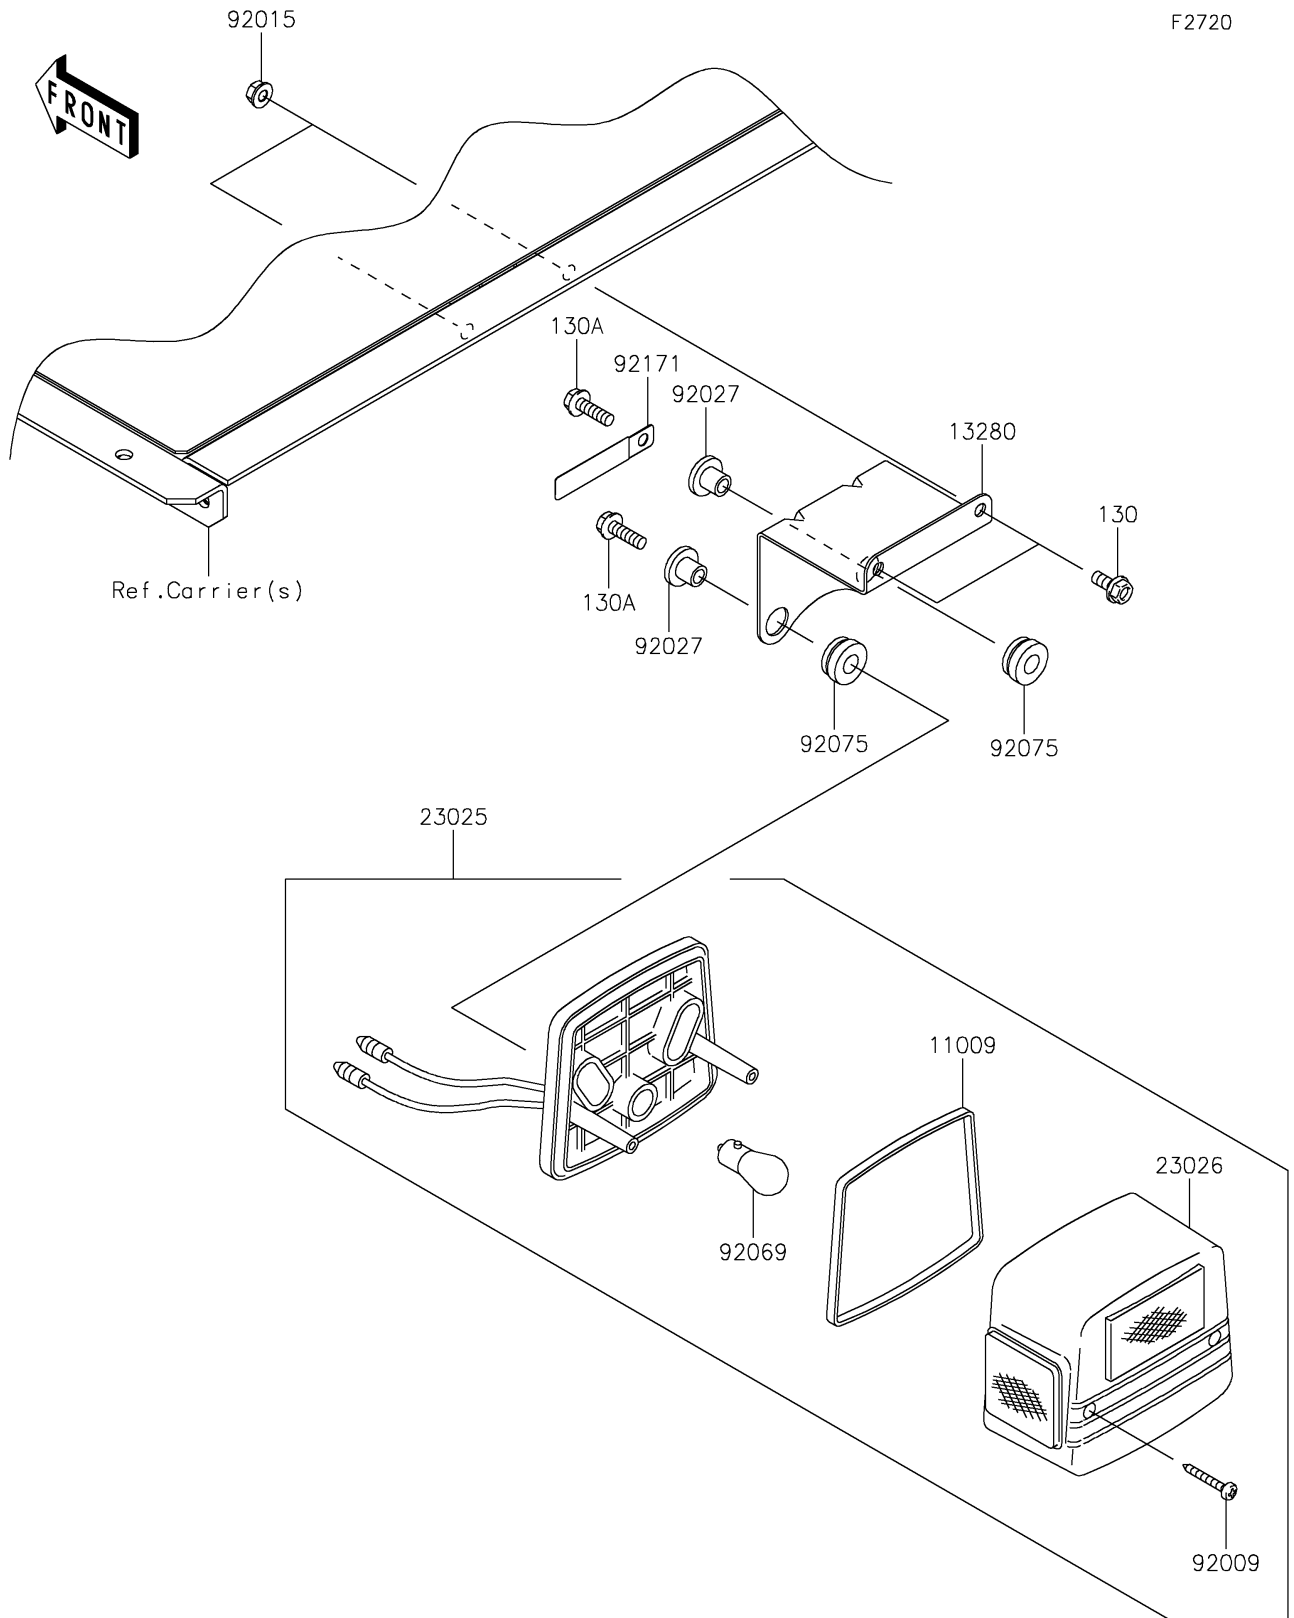

2023 MULE SX™ 4x4 FE

PARTS DIAGRAM

Taillight(s)

2023 MULE SX™ 4x4 FE

PARTS LIST

Taillight(s)

ITEM NAME	PART NUMBER	QUANTITY
GASKET,TAIL LAMP (Ref # 11009)	11009-1215	1
HOLDER,TAIL LAMP (Ref # 13280)	13280-0079	1
LAMP-TAIL (Ref # 23025)	23025-1042	1
LENS,TAIL LAMP (Ref # 23026)	23026-1019	1
SCREW,TAPPING,4X25 (Ref # 92009)	92009-1069	2
NUT,FLANGED,6MM (Ref # 92015)	92015-1367	2
COLLAR,L=11.1 (Ref # 92027)	92027-194	2
BULB,12V 21/5W (Ref # 92069)	92069-1011	1
DAMPER (Ref # 92075)	92075-277	2
CLAMP,L=60 (Ref # 92171)	92171-0652	1
BOLT-FLANGED,6X14 (Ref # 130)	130BA0614	2
BOLT-FLANGED,6X20 (Ref # 130A)	130BA0620	2