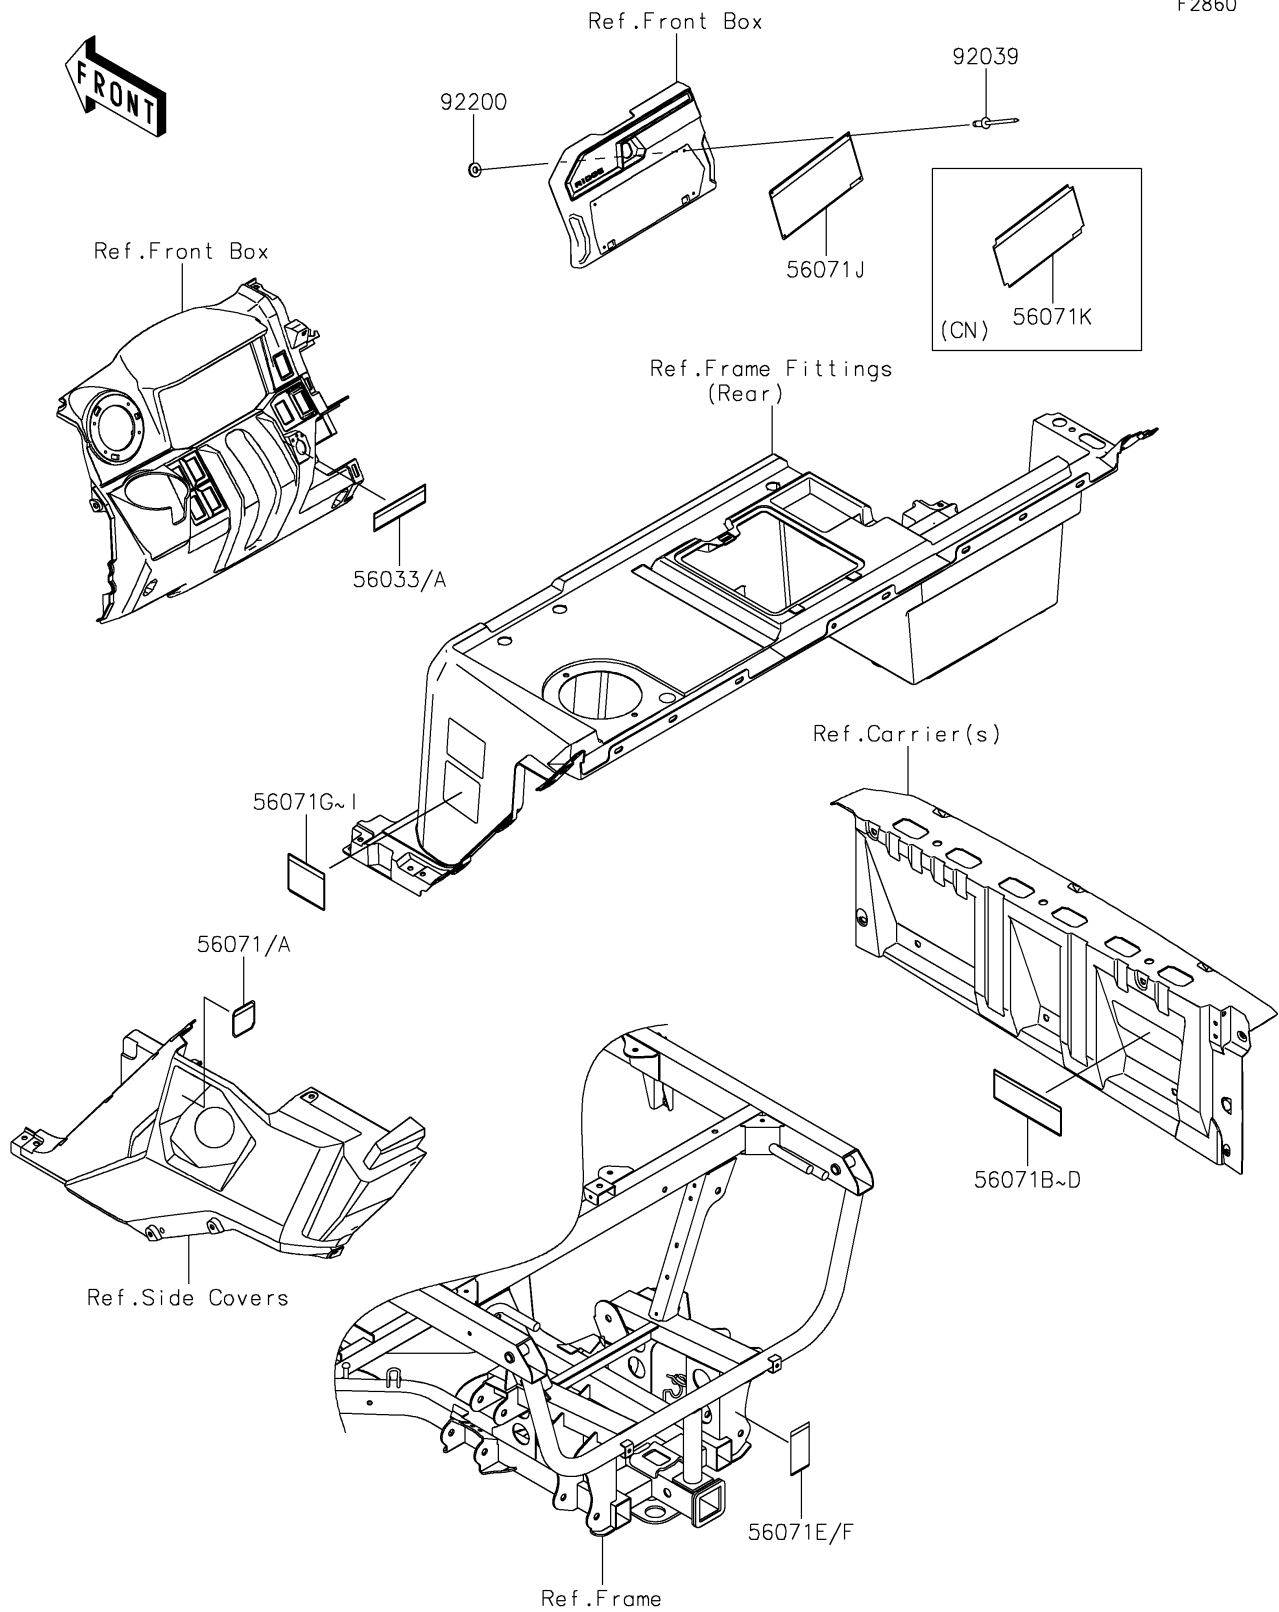

2024 RIDGE® XR HVAC

PARTS DIAGRAM

Labels

F2860

2024 RIDGE® XR HVAC

PARTS LIST

Labels

ITEM NAME	PART NUMBER	QUANTITY
-----------	-------------	----------
