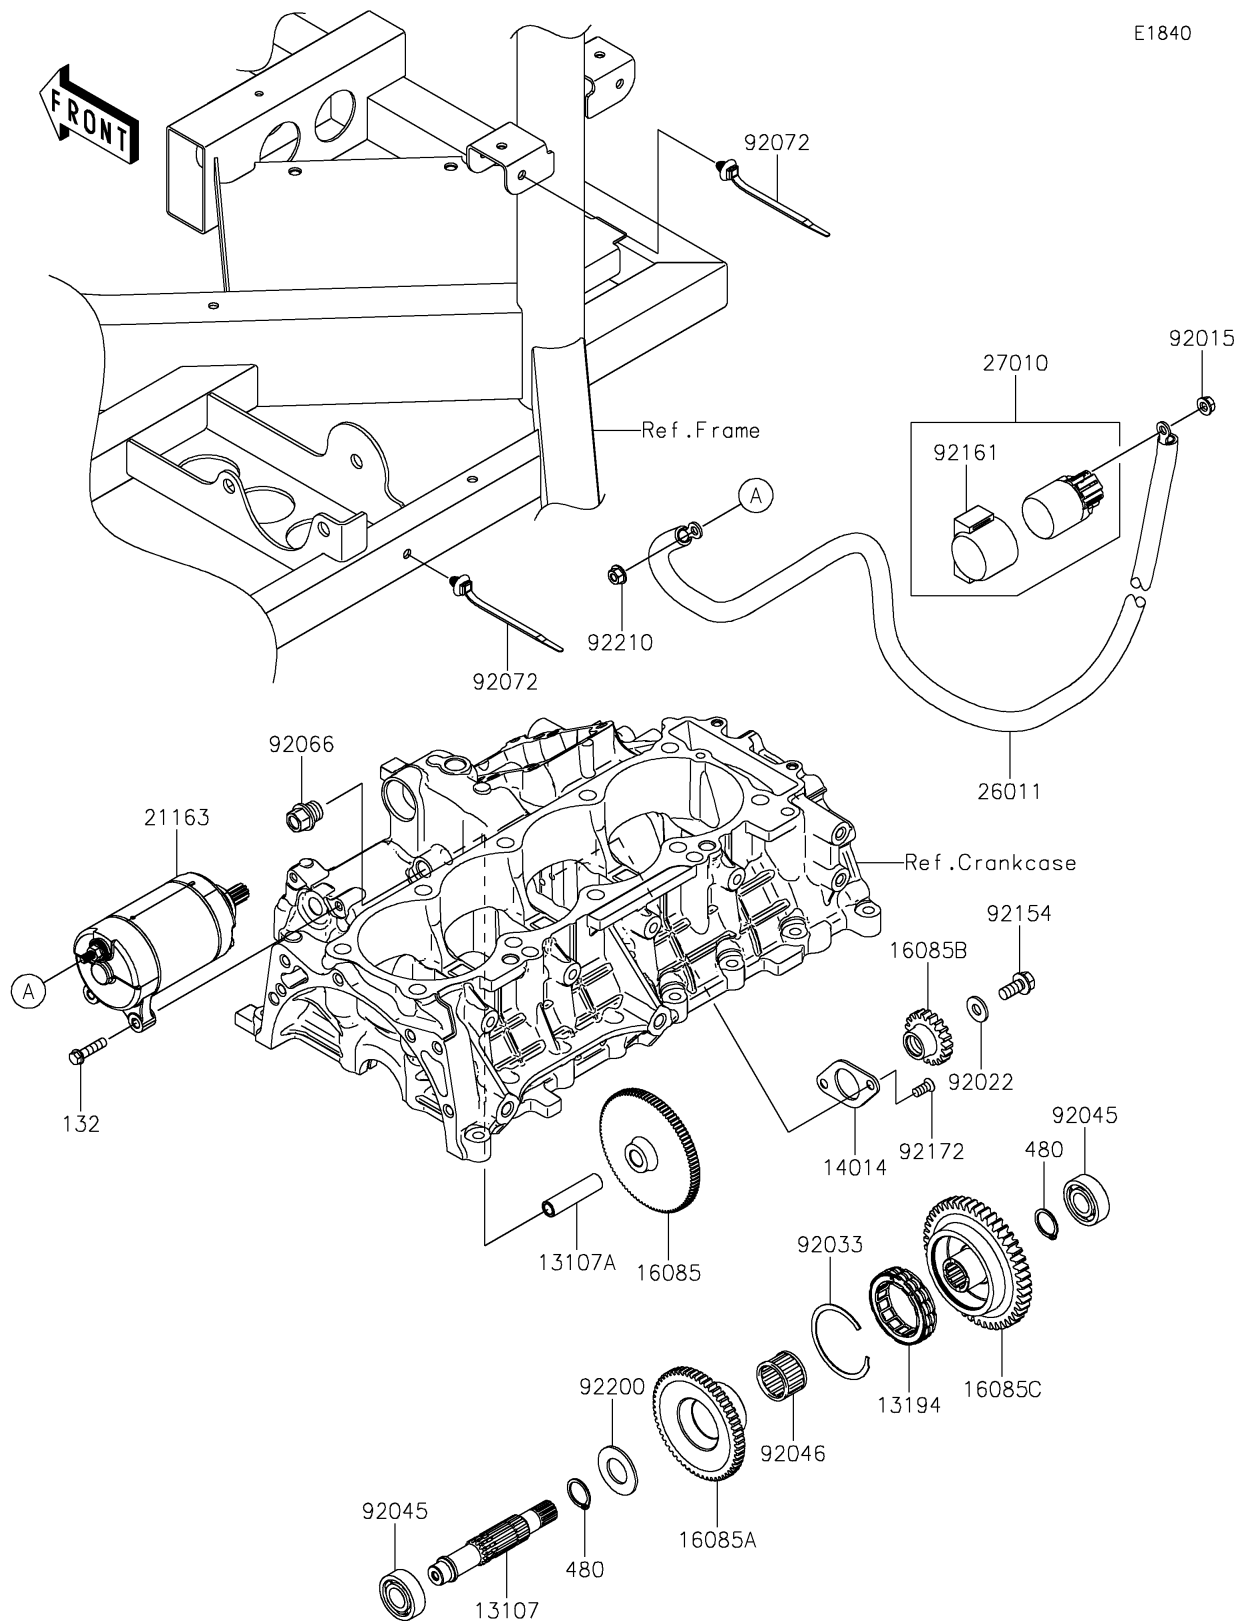

2024 RIDGE® XR HVAC

PARTS DIAGRAM

Starter Motor

E1840

2024 RIDGE® XR HVAC

PARTS LIST Starter Motor

ITEM NAME	PART NUMBER	QUANTITY
-----------	-------------	----------
