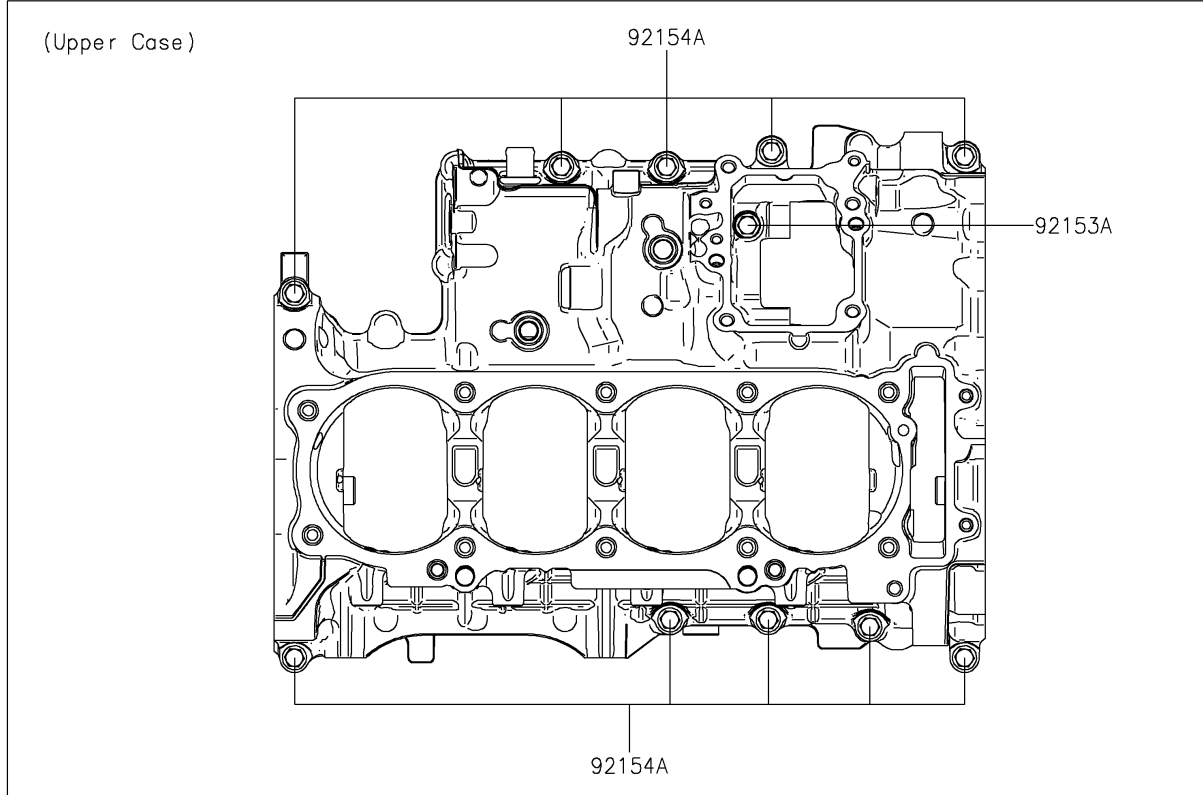

2024 RIDGE® XR HVAC

PARTS DIAGRAM

Crankcase Bolt Pattern

E1412

2024 RIDGE® XR HVAC

PARTS LIST

Crankcase Bolt Pattern

ITEM NAME	PART NUMBER	QUANTITY
-----------	-------------	----------
