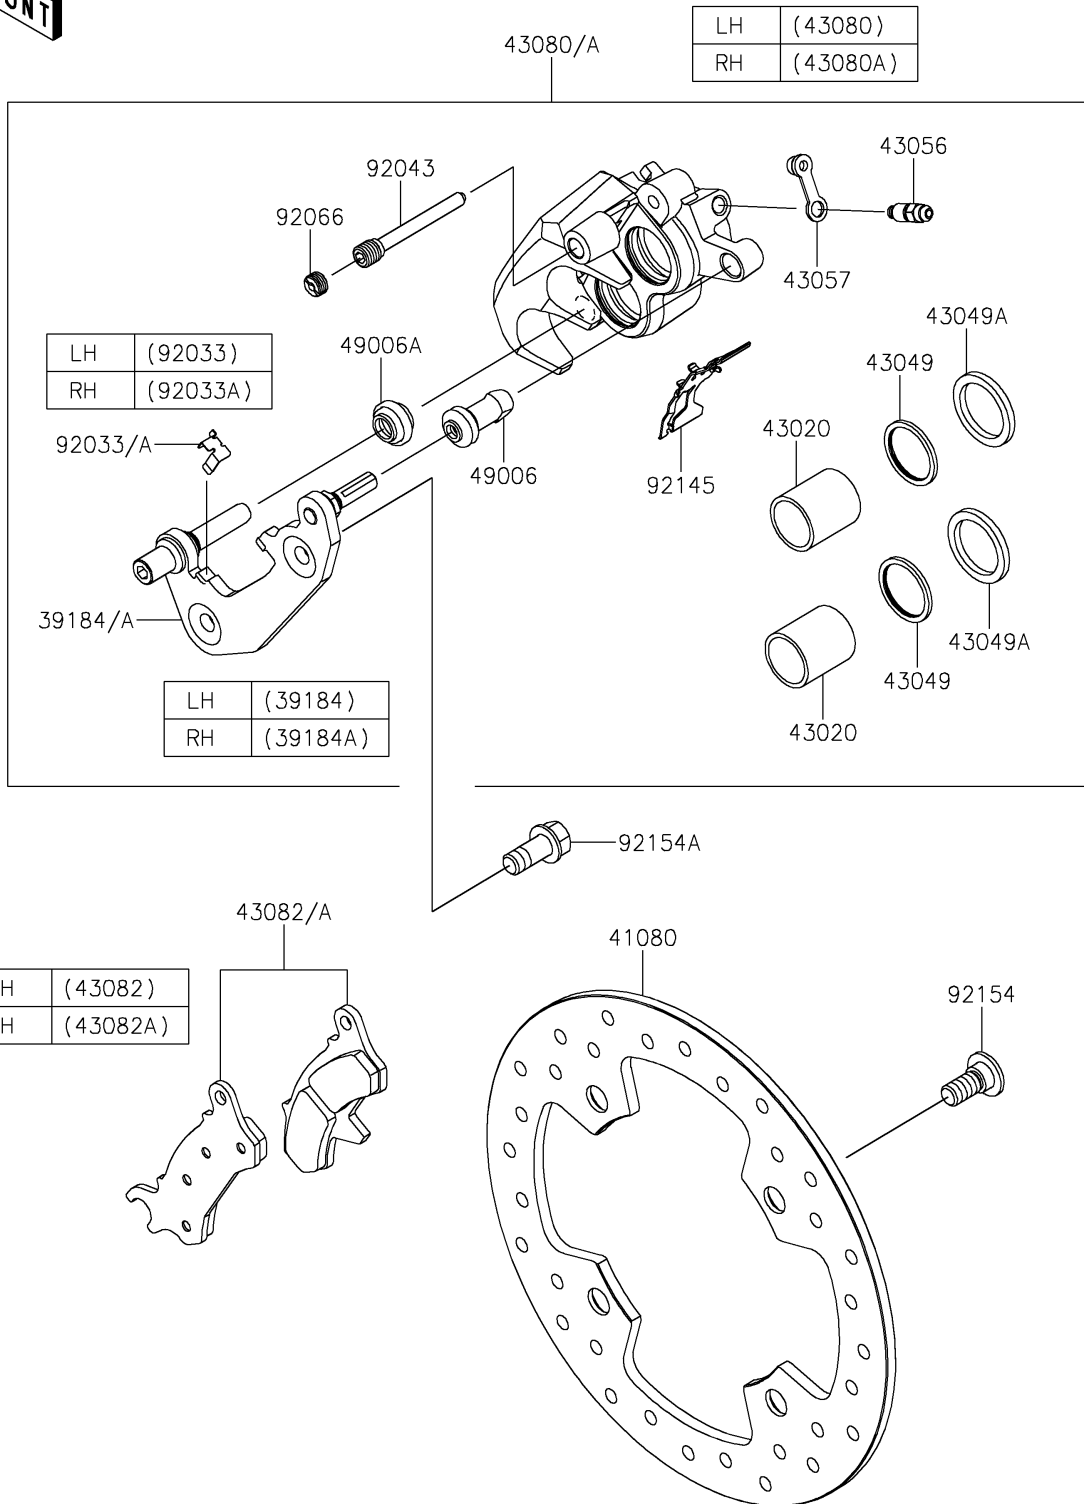

2025 Ridge Limited

PARTS DIAGRAM

Front Brake

F2292

2025 Ridge Limited

PARTS LIST

Front Brake

ITEM NAME	PART NUMBER	QUANTITY
BRACKET-ASSY,FR,LH (Ref # 39184)	39184-0751	1
BRACKET-ASSY,FR,RH (Ref # 39184A)	39184-0752	1
DISC,BRAKE (Ref # 41080)	41080-0746	2
PISTON-COMP-BRAKE (Ref # 43020)	43020-0054	4
PACKING (Ref # 43049)	43049-0556	4
PACKING (Ref # 43049A)	43049-0557	4
BREATHER-BRAKE (Ref # 43056)	43056-0055	2
CAP-BREATHER (Ref # 43057)	43057-0552	2
CALIPER-SUB-ASSY,FR,LH (Ref # 43080)	43080-0250	1
CALIPER-SUB-ASSY,FR,RH (Ref # 43080A)	43080-0251	1
PAD-ASSY-BRAKE,FR,LH (Ref # 43082)	43082-0207	1
PAD-ASSY-BRAKE,FR,RH (Ref # 43082A)	43082-0208	1
BOOT (Ref # 49006)	49006-0565	2
BOOT (Ref # 49006A)	49006-0566	2
RING-SNAP (Ref # 92033)	92033-0862	1
RING-SNAP (Ref # 92033A)	92033-0863	1
PIN,PAD (Ref # 92043)	92043-1834	2
PLUG,PIN (Ref # 92066)	92066-1614	2
SPRING,PAD (Ref # 92145)	92145-2363	2
BOLT,SOCKET,10X23 (Ref # 92154)	92154-0713	8
BOLT,FLANGED,10X22 (Ref # 92154A)	92154-1327	4