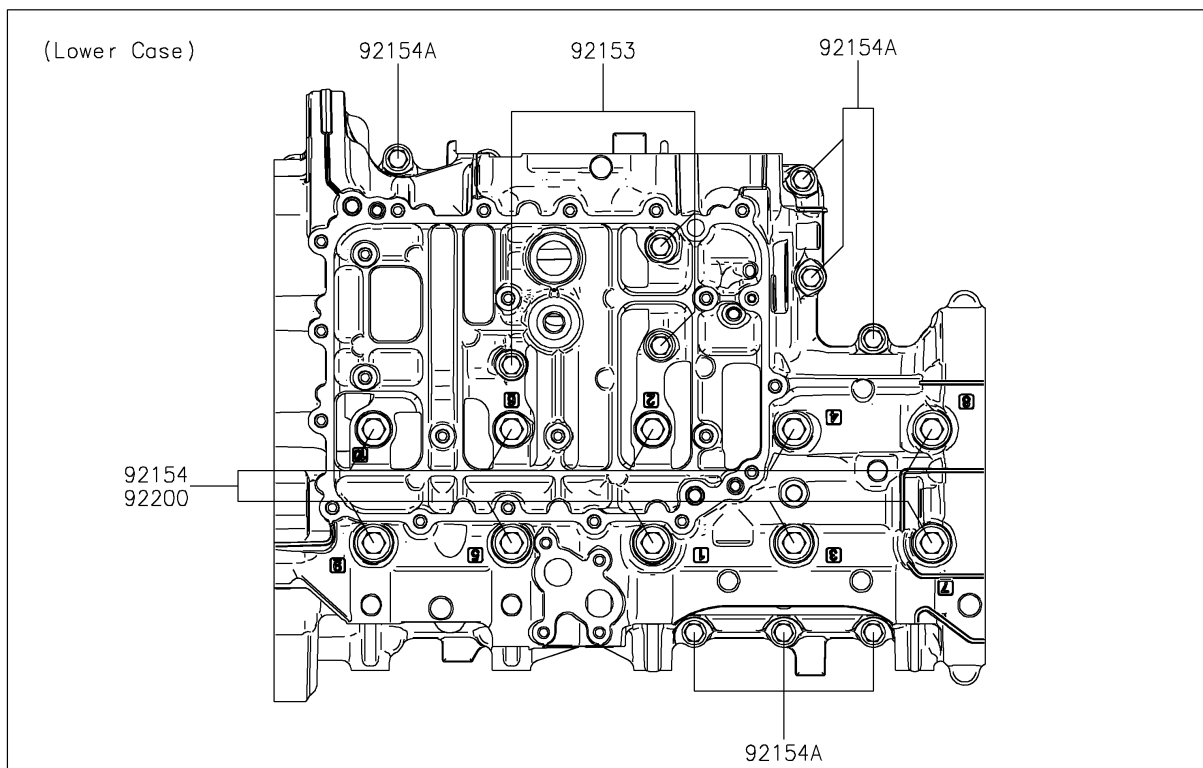

## PARTS DIAGRAM

### Crankcase Bolt Pattern

E1412

## PARTS LIST

### Crankcase Bolt Pattern

| ITEM NAME | PART NUMBER | QUANTITY |
|-----------|-------------|----------|
|-----------|-------------|----------|

---