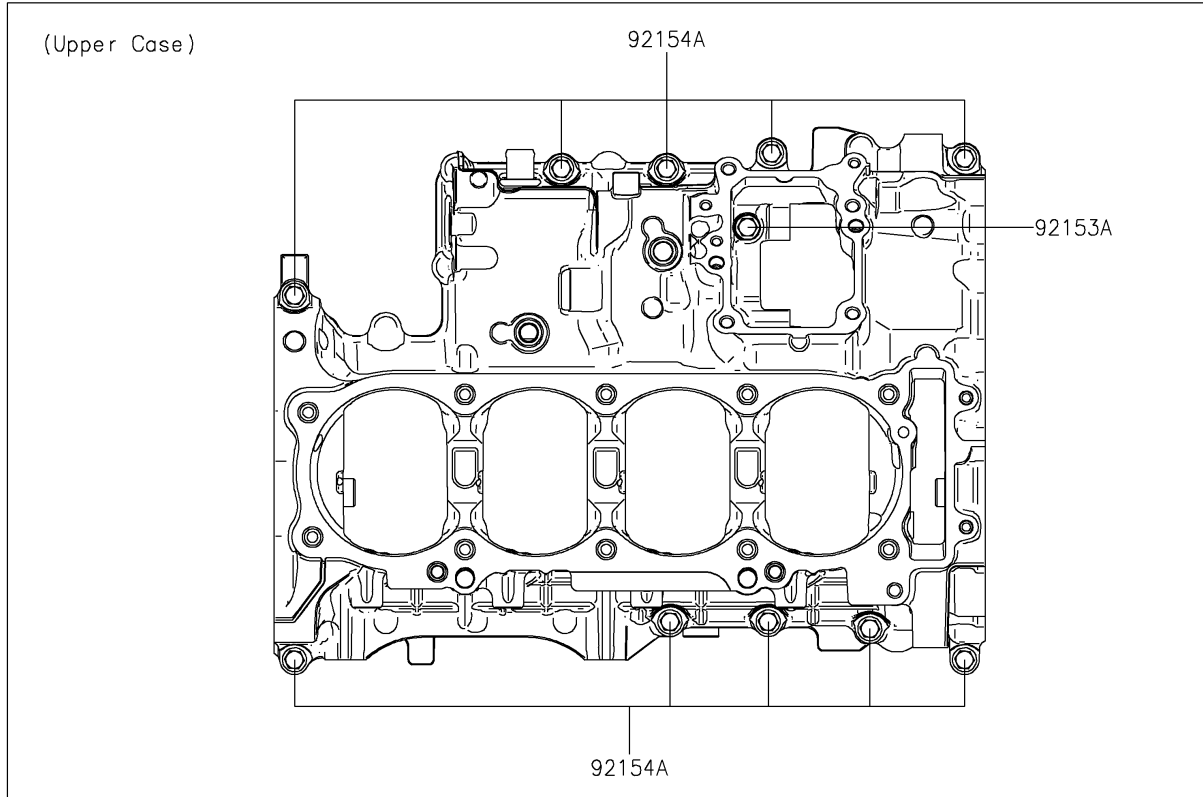

## PARTS DIAGRAM

### Crankcase Bolt Pattern

E1412

## PARTS LIST

### Crankcase Bolt Pattern

| ITEM NAME | PART NUMBER | QUANTITY |
|-----------|-------------|----------|
|-----------|-------------|----------|

---