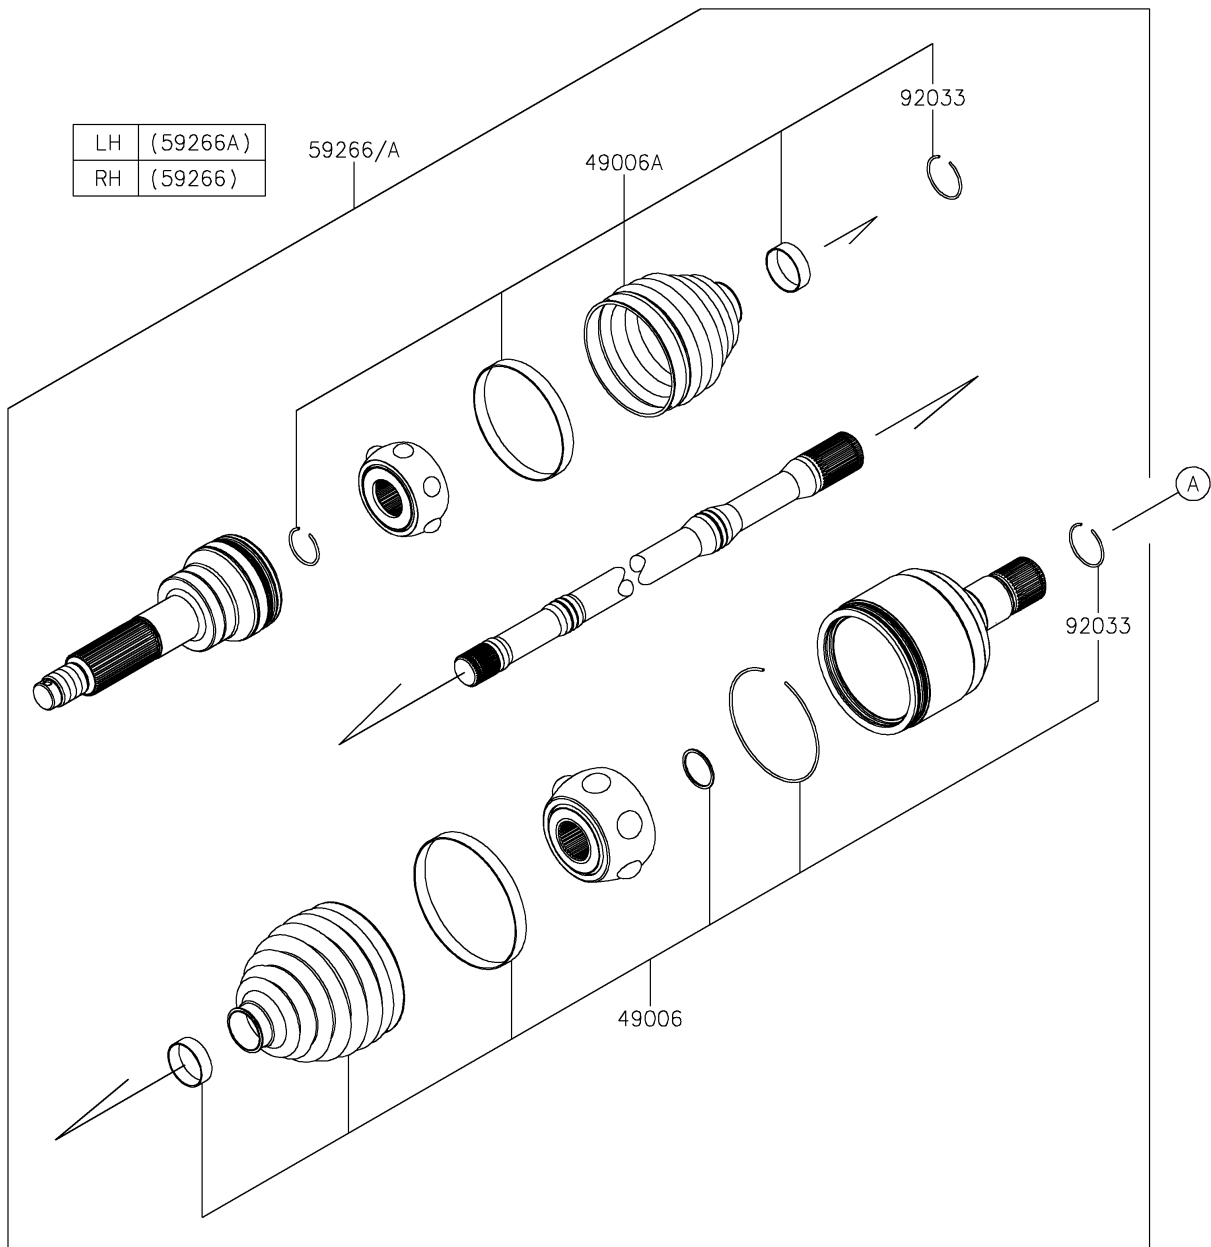

2025 RIDGE® HVAC CAMO

PARTS DIAGRAM

Drive Shaft-Rear

E3137

2025 RIDGE® HVAC CAMO

PARTS LIST

Drive Shaft-Rear

ITEM NAME	PART NUMBER	QUANTITY
BOOT,INSIDE (Ref # 49006)	49006-0613	2
BOOT,OUTSIDE (Ref # 49006A)	49006-0654	2
JOINT-BALL,RR,RH (Ref # 59266)	59266-0765	1
JOINT-BALL,RR,LH (Ref # 59266A)	59266-0766	1
RING-SNAP (Ref # 92033)	92033-0840	4