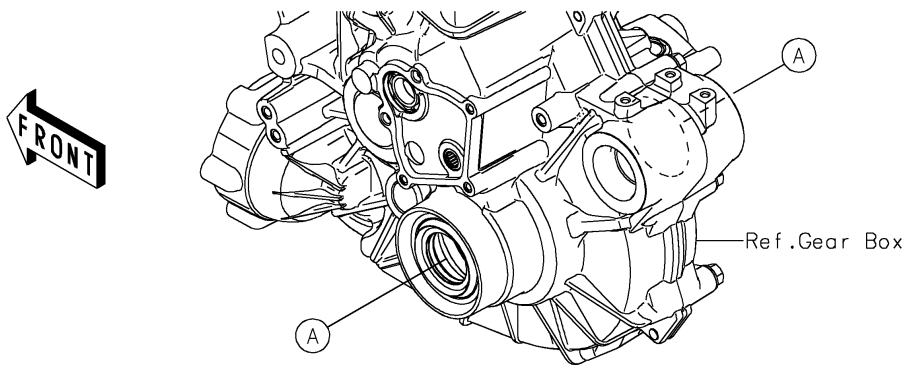

2025 RIDGE® HVAC CAMO

PARTS DIAGRAM

Drive Shaft-Rear

E3137

2025 RIDGE® HVAC CAMO

PARTS LIST

Drive Shaft-Rear

ITEM NAME	PART NUMBER	QUANTITY
BOOT,INSIDE (Ref # 49006)	49006-0613	2
BOOT,OUTSIDE (Ref # 49006A)	49006-0654	2
JOINT-BALL,RR,RH (Ref # 59266)	59266-0765	1
JOINT-BALL,RR,LH (Ref # 59266A)	59266-0766	1
RING-SNAP (Ref # 92033)	92033-0840	4