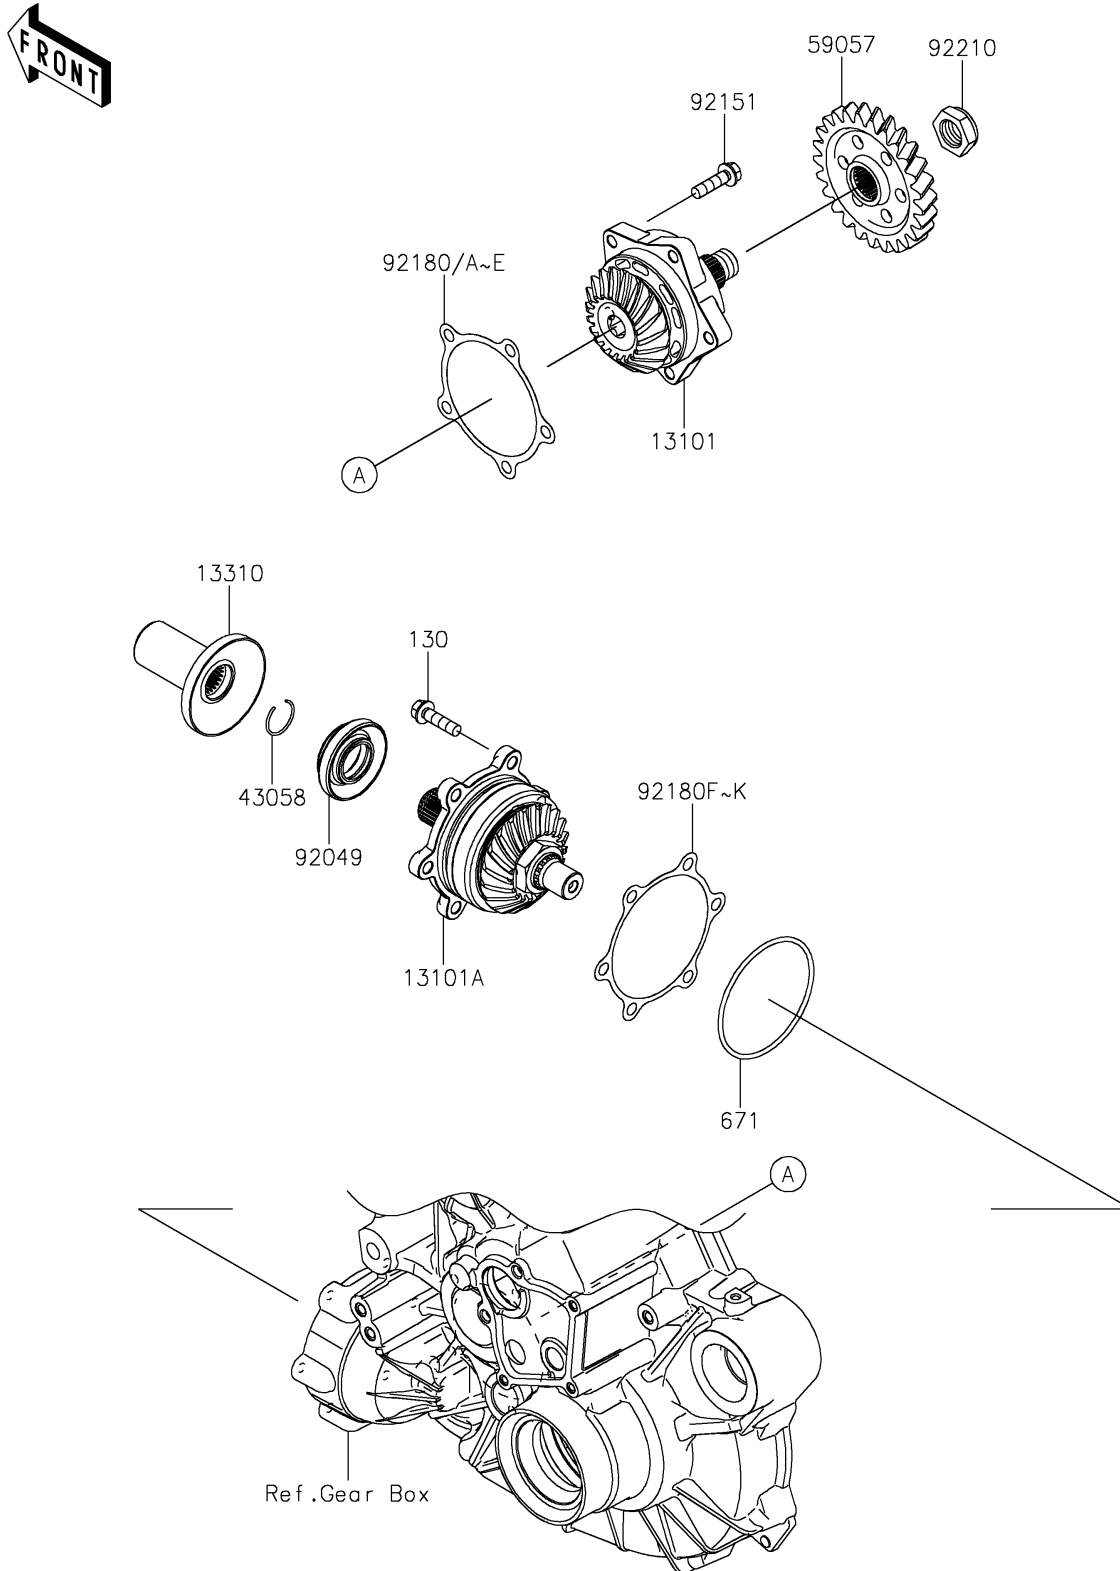

2025 Ridge HVAC

PARTS DIAGRAM

Bevel Gear

E3130

2025 Ridge HVAC

PARTS LIST

Bevel Gear

ITEM NAME

PART NUMBER

QUANTITY
