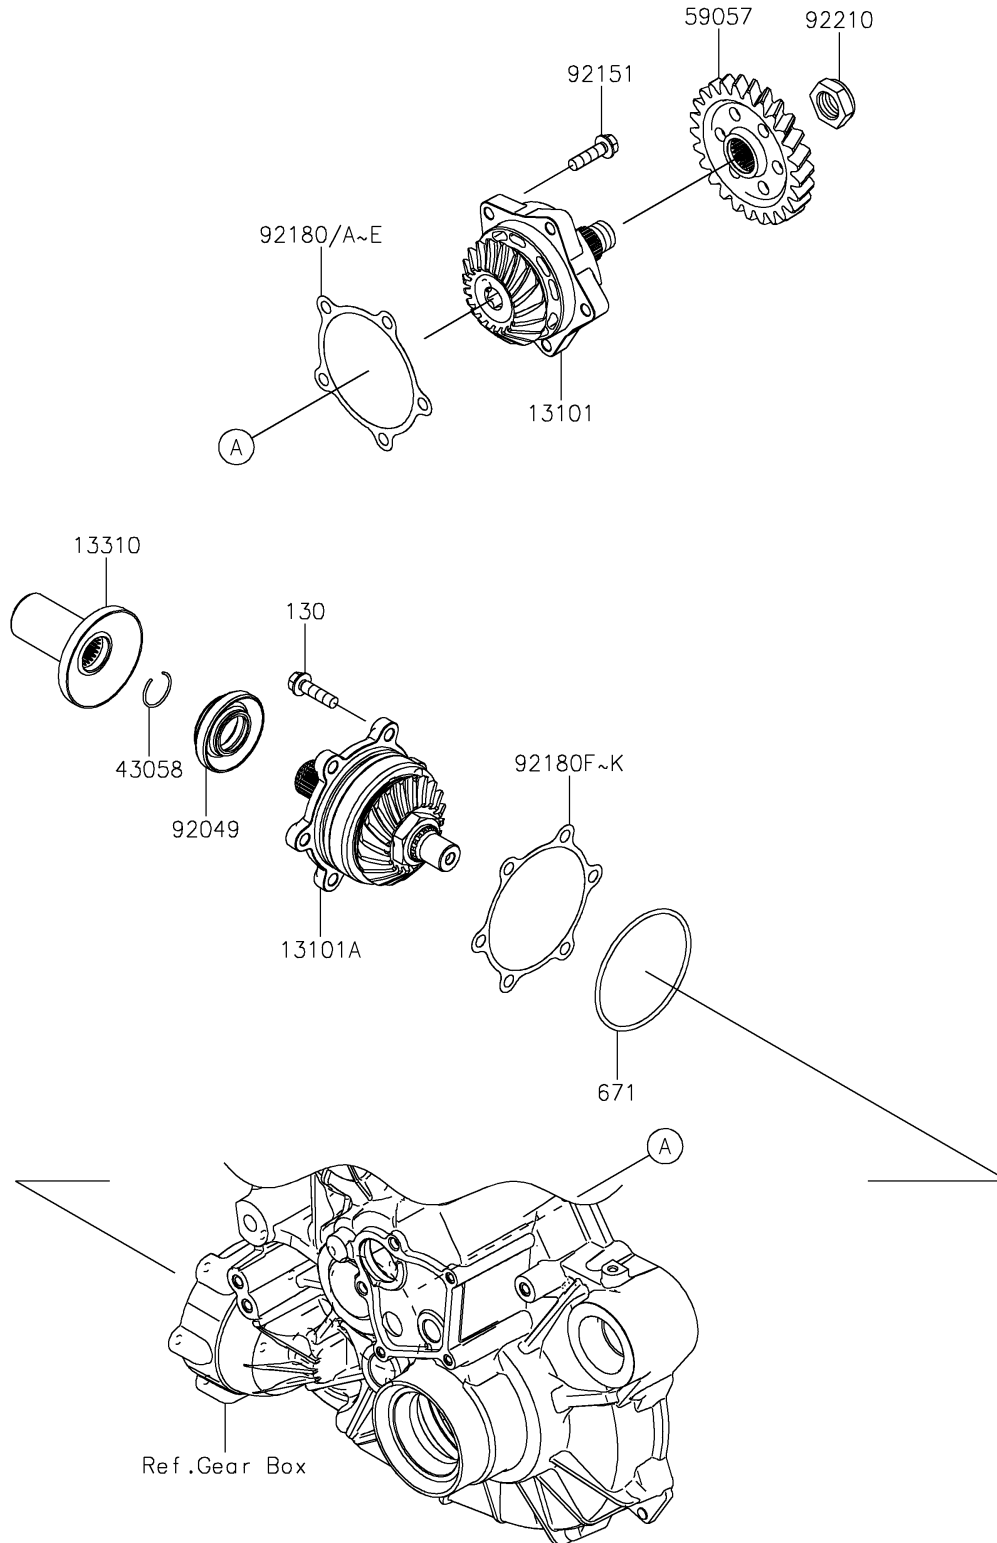

2025 Ridge HVAC

PARTS DIAGRAM

Bevel Gear

E3130

2025 Ridge HVAC

PARTS LIST

Bevel Gear

ITEM NAME

PART NUMBER

QUANTITY
